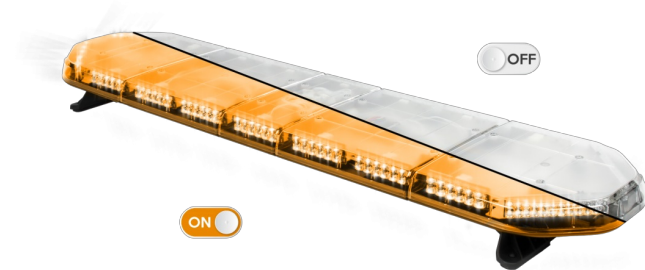

# LED LICHTBALKEN

LEGI39O24CB

LEGION LED lichtbalk | 139 cm | oranje | 24V +  
besturing

EAN: 5414184003002

## Specificaties

Aansluiting	Open kabeleinde	Geleverd met	Kabel, universele bevestigingssteunen, sturing, handleiding
Aantal LEDs	132	Gewicht (kg)	15,8 Kg
Afmetingen	1387 mm x 331 mm x 59 mm (zonder montagesteunen)	Kleur	Oranje
Bestelbaar per	1	Kleur lens	Transparant
Bevestiging	Vast	Lengte	Large (131 - 150 cm)
Dakconnector	Neen, maar mogelijk als optie	Lengte kabel (m)	4,50 m
Directionele pijl	Ja, achteraan	Lichtbron	LED
ECE R65 Klasse 2	Ja	Reeks	Legion
EMC	EMC R10	Verpakking	Bruine doos met etiket
EMC R10	Ja	Voeding	24V
Eigenschappen	Met besturing (TRAFLEDCONTR.REV1)	Waterdicht	Ja