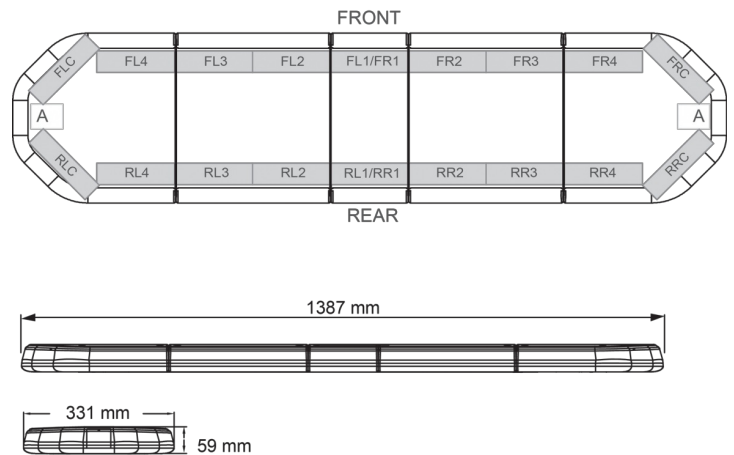

LED LICHTBALKEN

LEGI39O24CB

LEGION LED lichtbalk | 139 cm | oranje | 24V +
besturing

EAN: 5414184003002

Specificaties

Aansluiting	Open kabeleinde	Geleverd met	Kabel, universele bevestigingssteunen, sturing, handleiding
Aantal LEDs	132	Gewicht (kg)	15,8 Kg
Afmetingen	1387 mm x 331 mm x 59 mm (zonder montagesteunen)	Kleur	Oranje
Bestelbaar per	1	Kleur lens	Transparant
Bevestiging	Vast	Lengte	Large (131 - 150 cm)
Dakconnector	Neen, maar mogelijk als optie	Lengte kabel (m)	4,50 m
Directionele pijl	Ja, achteraan	Lichtbron	LED
ECE R65 Klasse 2	Ja	Reeks	Legion
EMC	EMC R10	Verpakking	Bruine doos met etiket
EMC R10	Ja	Voeding	24V
Eigenschappen	Met besturing (TRAFLEDCONTR.REV1)	Waterdicht	Ja