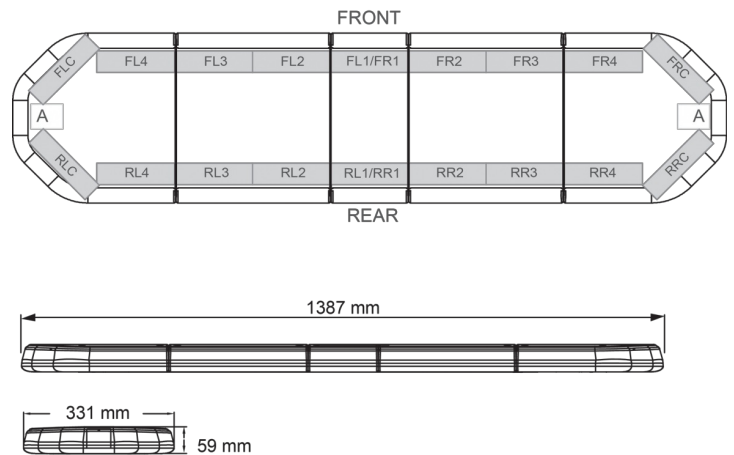

LED LICHTBALKEN

LEGI39O24CB

LEGION LED lichtbalk | 139 cm | oranje | 24V + besturing

EAN: 5414184003002

Specificaties

Aansluiting	Open kabeleinde
Aantal LEDs	132
Afmetingen	1387 mm x 331 mm x 59 mm (zonder montagesteunen)
Bestelbaar per	1
Bevestiging	Vast
Dakconnector	Neen, maar mogelijk als optie
ECE R65 Klasse 2	Ja
EMC	EMC R10
EMC R10	Ja
Eigenschappen	Met besturing (TRAFLEDCONTR.REV1)
Geleverd met	Kabel, universele bevestigingssteunen, sturing, handleiding
Gewicht (kg)	15,8 Kg

Kleur	Oranje
Kleur lens	Transparant
Lengte	Large (131 - 150 cm)
Lengte kabel (m)	4,50 m
Lichtbron	LED
Reeks	Legion
Verpakking	Bruine doos met etiket
Voeding	24V
Waterdicht	Ja