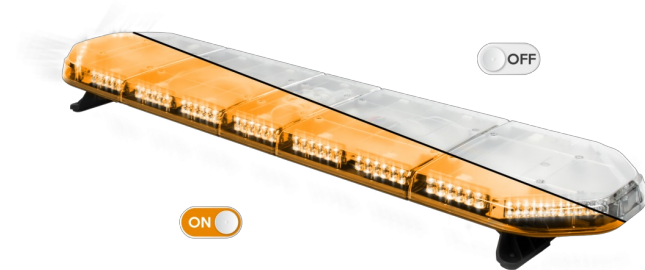

LED LICHTBALKEN

LEGI39O24CB

LEGION LED lichtbalk | 139 cm | oranje | 24V +
besturing

EAN: 5414184003002

Specificaties

Aansluiting	Open kabeleinde	Geleverd met	Kabel, universele bevestigingssteunen, sturing, handleiding
Aantal LEDs	132	Gewicht (kg)	15,8 Kg
Afmetingen	1387 mm x 331 mm x 59 mm (zonder montagesteunen)	Kleur	Oranje
Bestelbaar per	1	Kleur lens	Transparant
Bevestiging	Vast	Lengte	Large (131 - 150 cm)
Dakconnector	Neen, maar mogelijk als optie	Lengte kabel (m)	4,50 m
Directionele pijl	Ja, achteraan	Lichtbron	LED
ECE R65 Klasse 2	Ja	Reeks	Legion
EMC	EMC R10	Verpakking	Bruine doos met etiket
EMC R10	Ja	Voeding	24V
Eigenschappen	Met besturing (TRAFLEDCONTR.REV1)	Waterdicht	Ja