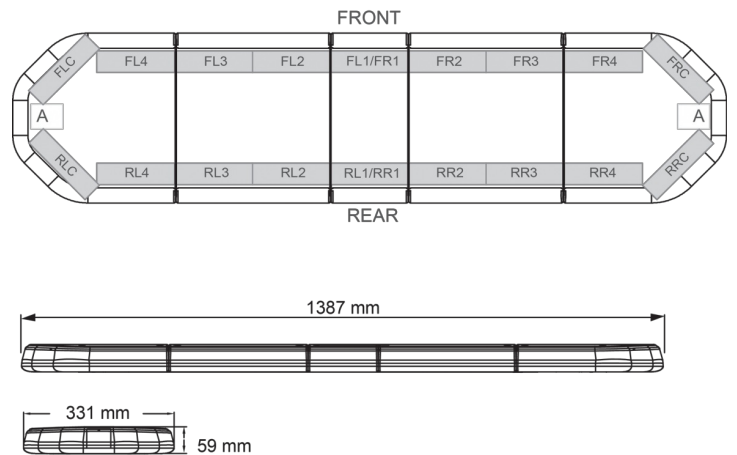

LED LICHTBALKEN

LEGI39O24CB

LEGION LED lichtbalk | 139 cm | oranje | 24V +
besturing

EAN: 5414184003002

Specificaties

Aansluiting	Open kabeleinde	Geleverd met	Kabel, universele bevestigingssteunen, sturing, handleiding
Aantal LEDs	132	Gewicht (kg)	15,8 Kg
Afmetingen	1387 mm x 331 mm x 59 mm (zonder montagesteunen)	Kleur	Oranje
Bestelbaar per	1	Kleur lens	Transparant
Bevestiging	Vast	Lengte kabel (m)	4,50 m
Dakconnector	Neen, maar mogelijk als optie	Lengte range	Large (131 - 150 cm)
Directionele pijl	Ja, achteraan	Lichtbron	LED
ECE R65 Klasse 2	Ja	Reeks	Legion
EMC	EMC R10	Verpakking	Bruine doos met etiket
EMC R10	Ja	Voeding	24V
Eigenschappen	Met besturing (TRAFLEDCONTR.REV1)	Waterdicht	Ja