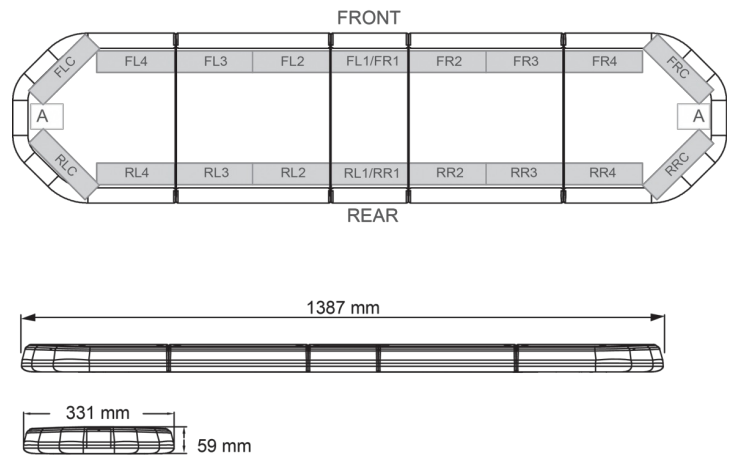

# LED LICHTBALKEN

LEGI39O24CB

LEGION LED lichtbalk | 139 cm | oranje | 24V +  
besturing

EAN: 5414184003002

## Specificaties

Aansluiting	Open kabeleinde	Geleverd met	Kabel, universele bevestigingssteunen, sturing, handleiding
Aantal LEDs	132	Gewicht (kg)	15,8 Kg
Afmetingen	1387 mm x 331 mm x 59 mm (zonder montagesteunen)	Kleur	Oranje
Bestelbaar per	1	Kleur lens	Transparant
Bevestiging	Vast	Lengte	Large (131 - 150 cm)
Dakconnector	Neen, maar mogelijk als optie	Lengte kabel (m)	4,50 m
Directionele pijl	Ja, achteraan	Lichtbron	LED
ECE R65 Klasse 2	Ja	Reeks	Legion
EMC	EMC R10	Verpakking	Bruine doos met etiket
EMC R10	Ja	Voeding	24V
Eigenschappen	Met besturing (TRAFLEDCONTR.REV1)	Waterdicht	Ja