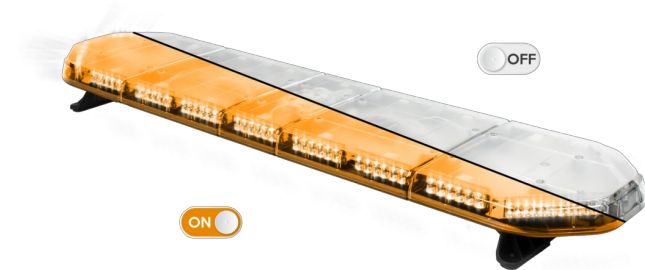

LED LICHTBALKEN

LEGI39O24CB

LEGION LED lichtbalk | 139 cm | oranje | 24V + besturing

EAN: 5414184003002

Specificaties

Aansluiting	Open kabeleinde
Aantal LEDs	132
Afmetingen	1387 mm x 331 mm x 59 mm (zonder montagesteunen)
Bestelbaar per	1
Bevestiging	Vast
Dakconnector	Neen, maar mogelijk als optie
ECE R65 Klasse 2	Ja
EMC	EMC R10
EMC R10	Ja
Eigenschappen	Met besturing (TRAFLEDCONTR.REV1)
Geleverd met	Kabel, universele bevestigingssteunen, sturing, handleiding
Gewicht (kg)	15,8 Kg

Kleur	Oranje
Kleur lens	Transparant
Lengte	Large (131 - 150 cm)
Lengte kabel (m)	4,50 m
Lichtbron	LED
Reeks	Legion
Verpakking	Bruine doos met etiket
Voeding	24V
Waterdicht	Ja