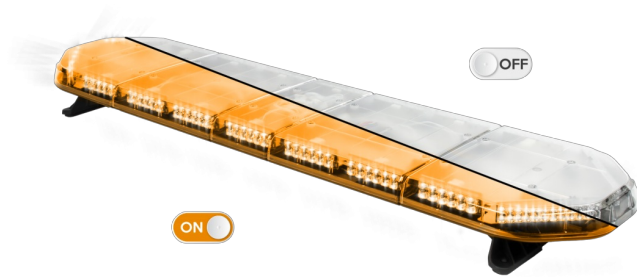

LED LICHTBALKEN

LEG139012CB

LEGION LED lichtbalk | 139 cm | oranje | 12V + besturing

EAN: 5414184002982

Specificaties

Aansluiting	Open kabeleinde	Gewicht (kg)	15,8 Kg
Aantal LEDs	132	Kleur	Oranje
Afmetingen	1387 mm x 331 mm x 59 mm (zonder montagesteunen)	Kleur lens	Transparant
Bestelbaar per	1	Lengte	Large (131 - 150 cm)
Bevestiging	Vast	Lengte kabel (m)	4,50 m
Dakconnector	Neen, maar mogelijk als optie	Lichtbron	LED
ECE R65 Klasse 2	Ja	Reeks	Legion
EMC	EMC R10	Verbruik Amp	17 Amp
EMC R10	Ja	Verpakking	Bruine doos met etiket
Eigenschappen	Met besturing (TRAFLEDCONTR.REV1)	Voeding	12V
Geleverd met	Kabel, universele bevestigingssteunen, sturing, handleiding	Waterdicht	Ja