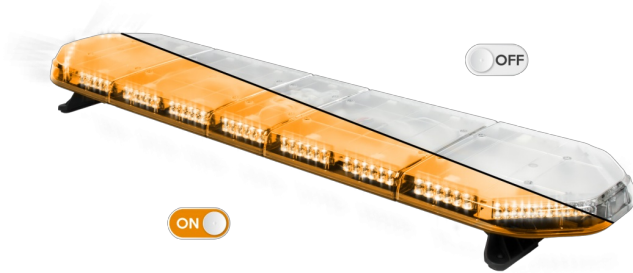

LED LICHTBALKEN

LEG139012CB

LEGION LED lichtbalk | 139 cm | oranje | 12V + besturing

EAN: 5414184002982

Specificaties

Aansluiting	Open kabeleinde	Gewicht (kg)	15,8 Kg
Aantal LEDs	132	Kleur	Oranje
Afmetingen	1387 mm x 331 mm x 59 mm (zonder montagesteunen)	Kleur lens	Transparant
Bestelbaar per	1	Lengte	Large (131 - 150 cm)
Bevestiging	Vast	Lengte kabel (m)	4,50 m
Dakconnector	Neen, maar mogelijk als optie	Lichtbron	LED
ECE R65 Klasse 2	Ja	Reeks	Legion
EMC	EMC R10	Verbruik Amp	17 Amp
EMC R10	Ja	Verpakking	Bruine doos met etiket
Eigenschappen	Met besturing (TRAFLEDCONTR.REV1)	Voeding	12V
Geleverd met	Kabel, universele bevestigingssteunen, sturing, handleiding	Waterdicht	Ja