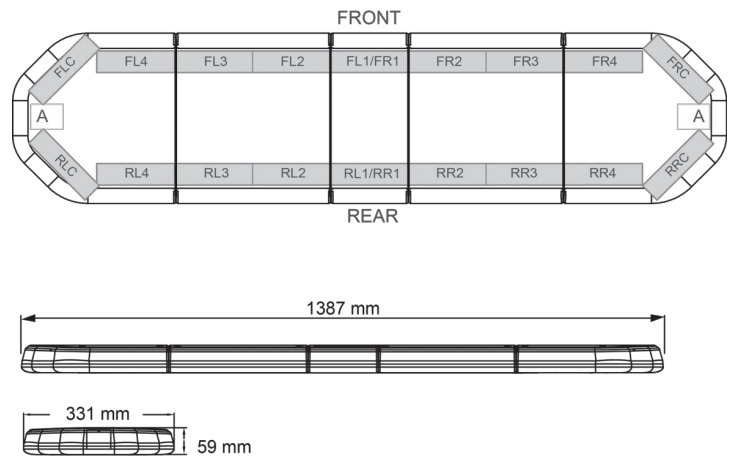

# LED LICHTBALKEN

LEG139012CB

LEGION LED lichtbalk | 139 cm | oranje | 12V + besturing

EAN: 5414184002982

## Specificaties

Aansluiting	Open kabeleinde	Gewicht (kg)	15,8 Kg
Aantal LEDs	132	Kleur	Oranje
Afmetingen	1387 mm x 331 mm x 59 mm (zonder montagesteunen)	Kleur lens	Transparant
Bestelbaar per	1	Lengte kabel (m)	4,50 m
Bevestiging	Vast	Lengte range	Large (131 - 150 cm)
Dakconnector	Neen, maar mogelijk als optie	Lichtbron	LED
Directionele pijl	Ja, achteraan	Reeks	Legion
ECE R65 Klasse 2	Ja	Verbruik Amp	17 Amp
EMC	EMC R10	Verpakking	Bruine doos met etiket
EMC R10	Ja	Voeding	12V
Eigenschappen	Met besturing (TRAFLEDCONTR.REV1)	Waterdicht	Ja
Geleverd met	Kabel, universele bevestigingssteunen, sturing, handleiding		