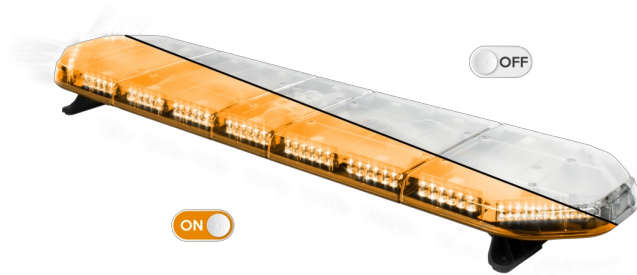

# LED LICHTBALKEN

LEG139012CB

LEGION LED lichtbalk | 139 cm | oranje | 12V + besturing

EAN: 5414184002982

## Specificaties

Aansluiting	Open kabeleinde	Gewicht (kg)	15,8 Kg
Aantal LEDs	132	Kleur	Oranje
Afmetingen	1387 mm x 331 mm x 59 mm (zonder montagesteunen)	Kleur lens	Transparant
Bestelbaar per	1	Lengte	Large (131 - 150 cm)
Bevestiging	Vast	Lengte kabel (m)	4,50 m
Dakconnector	Neen, maar mogelijk als optie	Lichtbron	LED
Directionele pijl	Ja, achteraan	Reeks	Legion
ECE R65 Klasse 2	Ja	Verbruik Amp	17 Amp
EMC	EMC R10	Verpakking	Bruine doos met etiket
EMC R10	Ja	Voeding	12V
Eigenschappen	Met besturing (TRAFLEDCONTR.REV1)	Waterdicht	Ja
Geleverd met	Kabel, universele bevestigingssteunen, sturing, handleiding		