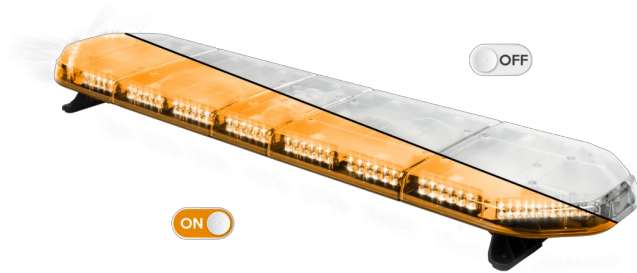

# LED LICHTBALKEN

LEG139012CB

LEGION LED lichtbalk | 139 cm | oranje | 12V + besturing

EAN: 5414184002982

## Specificaties

Aansluiting	Open kabeleinde	Gewicht (kg)	15,8 Kg
Aantal LEDs	132	Kleur	Oranje
Afmetingen	1387 mm x 331 mm x 59 mm (zonder montagesteunen)	Kleur lens	Transparant
Bestelbaar per	1	Lengte kabel (m)	4,50 m
Bevestiging	Vast	Lengte range	Large (131 - 150 cm)
Dakconnector	Neen, maar mogelijk als optie	Lichtbron	LED
Directionele pijl	Ja, achteraan	Reeks	Legion
ECE R65 Klasse 2	Ja	Verbruik Amp	17 Amp
EMC	EMC R10	Verpakking	Bruine doos met etiket
EMC R10	Ja	Voeding	12V
Eigenschappen	Met besturing (TRAFLEDCONTR.REV1)	Waterdicht	Ja
Geleverd met	Kabel, universele bevestigingssteunen, sturing, handleiding		