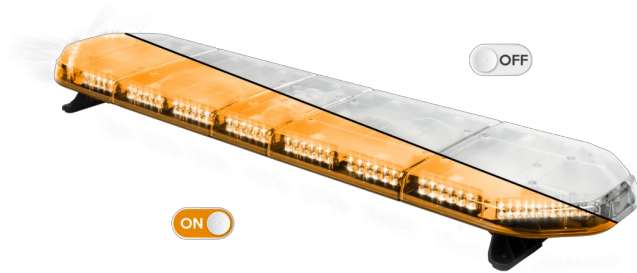

# LED LICHTBALKEN

LEG139012CB

LEGION LED lichtbalk | 139 cm | oranje | 12V + besturing

EAN: 5414184002982

## Specificaties

Aansluiting	Open kabeleinde	Gewicht (kg)	15,8 Kg
Aantal LEDs	132	Kleur	Oranje
Afmetingen	1387 mm x 331 mm x 59 mm (zonder montagesteunen)	Kleur lens	Transparant
Bestelbaar per	1	Lengte	Large (131 - 150 cm)
Bevestiging	Vast	Lengte kabel (m)	4,50 m
Dakconnector	Neen, maar mogelijk als optie	Lichtbron	LED
Directionele pijl	Ja, achteraan	Reeks	Legion
ECE R65 Klasse 2	Ja	Verbruik Amp	17 Amp
EMC	EMC R10	Verpakking	Bruine doos met etiket
EMC R10	Ja	Voeding	12V
Eigenschappen	Met besturing (TRAFLEDCONTR.REV1)	Waterdicht	Ja
Geleverd met	Kabel, universele bevestigingssteunen, sturing, handleiding		