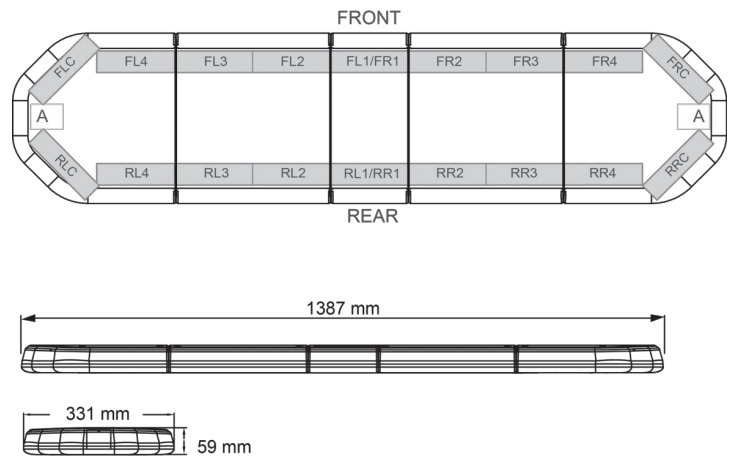

LED LICHTBALKEN

LEG139012CB

LEGION LED lichtbalk | 139 cm | oranje | 12V + besturing

EAN: 5414184002982

Specificaties

Aansluiting	Open kabeleinde	Gewicht (kg)	15,8 Kg
Aantal LEDs	132	Kleur	Oranje
Afmetingen	1387 mm x 331 mm x 59 mm (zonder montagesteunen)	Kleur lens	Transparant
Bestelbaar per	1	Lengte	Large (131 - 150 cm)
Bevestiging	Vast	Lengte kabel (m)	4,50 m
Dakconnector	Neen, maar mogelijk als optie	Lichtbron	LED
Directionele pijl	Ja, achteraan	Reeks	Legion
ECE R65 Klasse 2	Ja	Verbruik Amp	17 Amp
EMC	EMC R10	Verpakking	Bruine doos met etiket
EMC R10	Ja	Voeding	12V
Eigenschappen	Met besturing (TRAFLEDCONTR.REV1)	Waterdicht	Ja
Geleverd met	Kabel, universele bevestigingssteunen, sturing, handleiding		