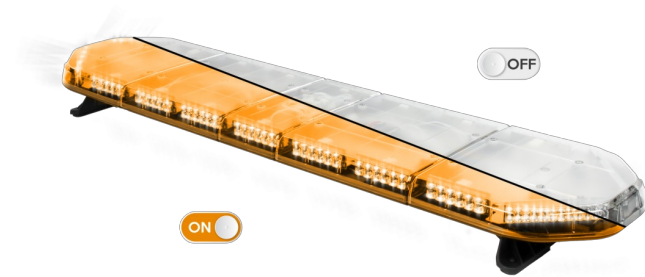

LED LICHTBALKEN

LEG139012CB

LEGION LED lichtbalk | 139 cm | oranje | 12V + besturing

EAN: 5414184002982

Specificaties

Aansluiting	Open kabeleinde	Gewicht (kg)	15,8 Kg
Aantal LEDs	132	Kleur	Oranje
Afmetingen	1387 mm x 331 mm x 59 mm (zonder montagesteunen)	Kleur lens	Transparant
Bestelbaar per	1	Lengte	Large (131 - 150 cm)
Bevestiging	Vast	Lengte kabel (m)	4,50 m
Dakconnector	Neen, maar mogelijk als optie	Lichtbron	LED
Directionele pijl	Ja, achteraan	Reeks	Legion
ECE R65 Klasse 2	Ja	Verbruik Amp	17 Amp
EMC	EMC R10	Verpakking	Bruine doos met etiket
EMC R10	Ja	Voeding	12V
Eigenschappen	Met besturing (TRAFLEDCONTR.REV1)	Waterdicht	Ja
Geleverd met	Kabel, universele bevestigingssteunen, sturing, handleiding		