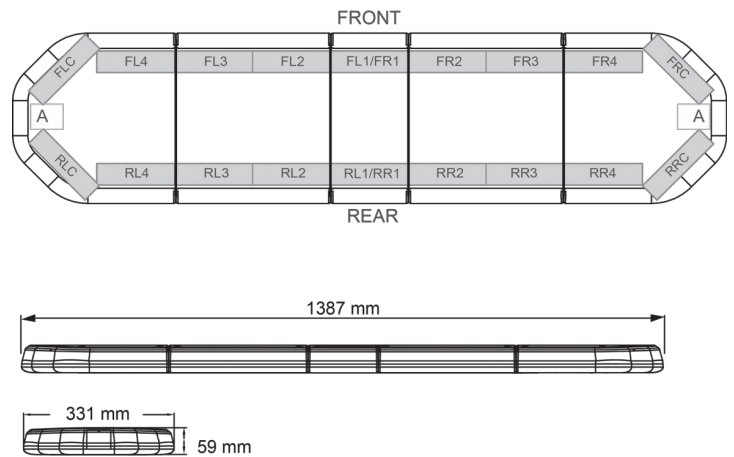

# LED LICHTBALKEN

LEG139012CB

LEGION LED lichtbalk | 139 cm | oranje | 12V + besturing

EAN: 5414184002982

## Specificaties

Aansluiting	Open kabeleinde	Gewicht (kg)	15,8 Kg
Aantal LEDs	132	Kleur	Oranje
Afmetingen	1387 mm x 331 mm x 59 mm (zonder montagesteunen)	Kleur lens	Transparant
Bestelbaar per	1	Lengte	Large (131 - 150 cm)
Bevestiging	Vast	Lengte kabel (m)	4,50 m
Dakconnector	Neen, maar mogelijk als optie	Lichtbron	LED
Directionele pijl	Ja, achteraan	Reeks	Legion
ECE R65 Klasse 2	Ja	Verbruik Amp	17 Amp
EMC	EMC R10	Verpakking	Bruine doos met etiket
EMC R10	Ja	Voeding	12V
Eigenschappen	Met besturing (TRAFLEDCONTR.REV1)	Waterdicht	Ja
Geleverd met	Kabel, universele bevestigingssteunen, sturing, handleiding		