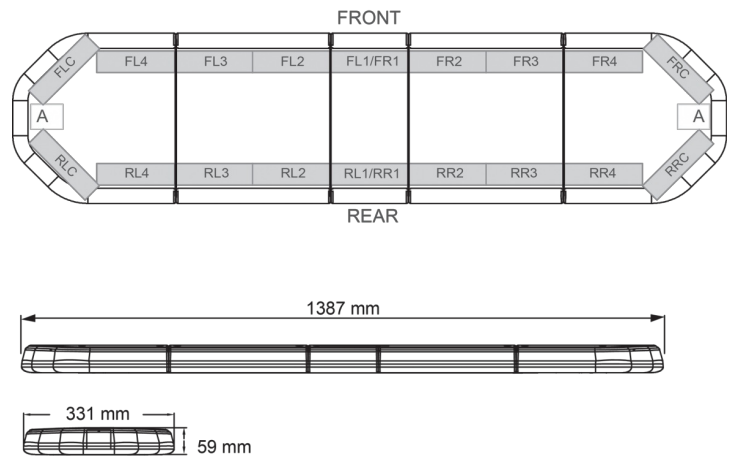

LED LICHTBALKEN

LEG139012CB

LEGION LED lichtbalk | 139 cm | oranje | 12V + besturing

EAN: 5414184002982

Specificaties

Aansluiting	Open kabeleinde	Gewicht (kg)	15,8 Kg
Aantal LEDs	132	Kleur	Oranje
Afmetingen	1387 mm x 331 mm x 59 mm (zonder montagesteunen)	Kleur lens	Transparant
Bestelbaar per	1	Lengte	Large (131 - 150 cm)
Bevestiging	Vast	Lengte kabel (m)	4,50 m
Dakconnector	Neen, maar mogelijk als optie	Lichtbron	LED
ECE R65 Klasse 2	Ja	Reeks	Legion
EMC	EMC R10	Verbruik Amp	17 Amp
EMC R10	Ja	Verpakking	Bruine doos met etiket
Eigenschappen	Met besturing (TRAFLEDCONTR.REV1)	Voeding	12V
Geleverd met	Kabel, universele bevestigingssteunen, sturing, handleiding	Waterdicht	Ja