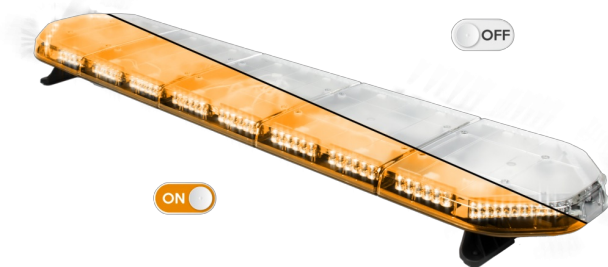

LED LICHTBALKEN

LEG154O24CB

LEGION LED lichtbalk | 154 cm | oranje | 24V + besturing

EAN: 5414184003040

Specificaties

Aansluiting	Open kabeleinde	Geleverd met	Kabel, universele bevestigingssteunen, sturing, handleiding
Aantal LEDs	144	Gewicht (kg)	16,7 Kg
Afmetingen	1537 mm x 331 mm x 59 mm (zonder montagesteunen)	Kleur	Oranje
Bestelbaar per	1	Kleur lens	Transparant
Bevestiging	Vast	Lengte	X-Large (151 - 200 cm)
Dakconnector	Neen, maar mogelijk als optie	Lengte kabel (m)	4,50 m
Directionele pijl	Ja, achteraan	Lichtbron	LED
ECE R65 Klasse 2	Ja	Reeks	Legion
EMC	EMC R10	Verpakking	Bruine doos met etiket
EMC R10	Ja	Voeding	24V
Eigenschappen	Met besturing (TRAFLEDCONTR.REV1)	Waterdicht	Ja