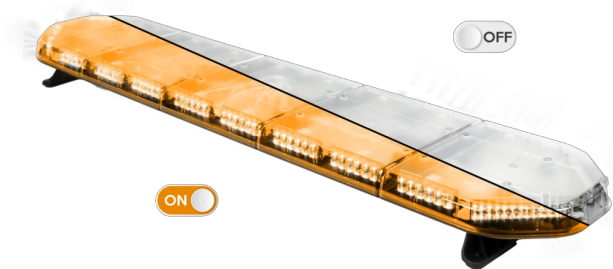

# LED LICHTBALKEN

LEG154O24CB

LEGION LED lichtbalk | 154 cm | oranje | 24V + besturing

EAN: 5414184003040

## Specificaties

Aansluiting	Open kabeleinde	Geleverd met	Kabel, universele bevestigingssteunen, sturing, handleiding
Aantal LEDs	144	Gewicht (kg)	16,7 Kg
Afmetingen	1537 mm x 331 mm x 59 mm (zonder montagesteunen)	Kleur	Oranje
Bestelbaar per	1	Kleur lens	Transparant
Bevestiging	Vast	Lengte	X-Large (151 - 200 cm)
Dakconnector	Neen, maar mogelijk als optie	Lengte kabel (m)	4,50 m
Directionele pijl	Ja, achteraan	Lichtbron	LED
ECE R65 Klasse 2	Ja	Reeks	Legion
EMC	EMC R10	Verpakking	Bruine doos met etiket
EMC R10	Ja	Voeding	24V
Eigenschappen	Met besturing (TRAFLEDCONTR.REV1)	Waterdicht	Ja