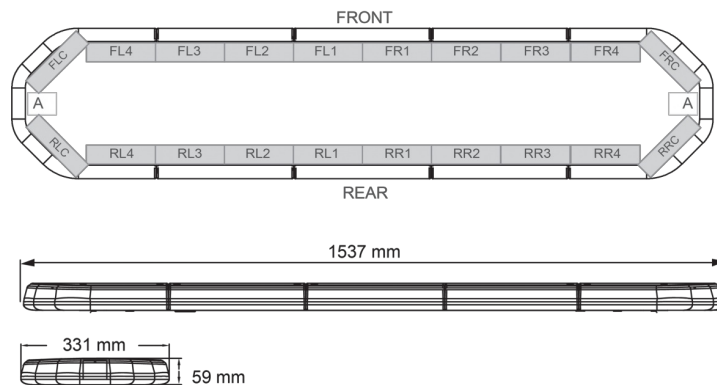

LED LICHTBALKEN

LEG154O24CB

LEGION LED lichtbalk | 154 cm | oranje | 24V + besturing

EAN: 5414184003040

Specificaties

Aansluiting	Open kabeleinde	Geleverd met	Kabel, universele bevestigingssteunen, sturing, handleiding
Aantal LEDs	144	Gewicht (kg)	16,7 Kg
Afmetingen	1537 mm x 331 mm x 59 mm (zonder montagesteunen)	Kleur	Oranje
Bestelbaar per	1	Kleur lens	Transparant
Bevestiging	Vast	Lengte kabel (m)	4,50 m
Dakconnector	Neen, maar mogelijk als optie	Lengte range	X-Large (151 - 200 cm)
Directionele pijl	Ja, achteraan	Lichtbron	LED
ECE R65 Klasse 2	Ja	Reeks	Legion
EMC	EMC R10	Verpakking	Bruine doos met etiket
EMC R10	Ja	Voeding	24V
Eigenschappen	Met besturing (TRAFLEDCONTR.REV1)	Waterdicht	Ja