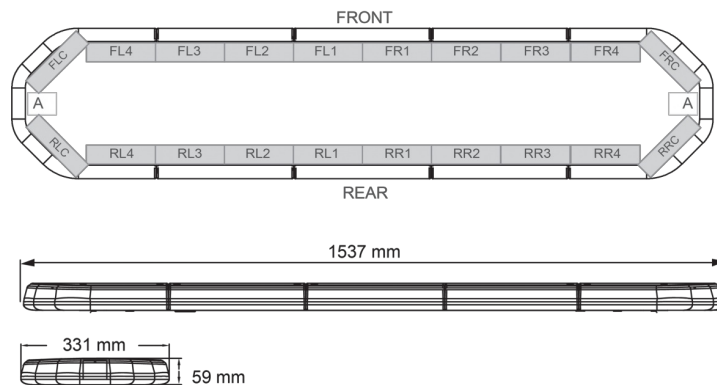

# LED LICHTBALKEN

LEG154O24CB

LEGION LED lichtbalk | 154 cm | oranje | 24V + besturing

EAN: 5414184003040

## Specificaties

Aansluiting	Open kabeleinde	Geleverd met	Kabel, universele bevestigingssteunen, sturing, handleiding
Aantal LEDs	144	Gewicht (kg)	16,7 Kg
Afmetingen	1537 mm x 331 mm x 59 mm (zonder montagesteunen)	Kleur	Oranje
Bestelbaar per	1	Kleur lens	Transparant
Bevestiging	Vast	Lengte	X-Large (151 - 200 cm)
Dakconnector	Neen, maar mogelijk als optie	Lengte kabel (m)	4,50 m
Directionele pijl	Ja, achteraan	Lichtbron	LED
ECE R65 Klasse 2	Ja	Reeks	Legion
EMC	EMC R10	Verpakking	Bruine doos met etiket
EMC R10	Ja	Voeding	24V
Eigenschappen	Met besturing (TRAFLEDCONTR.REV1)	Waterdicht	Ja