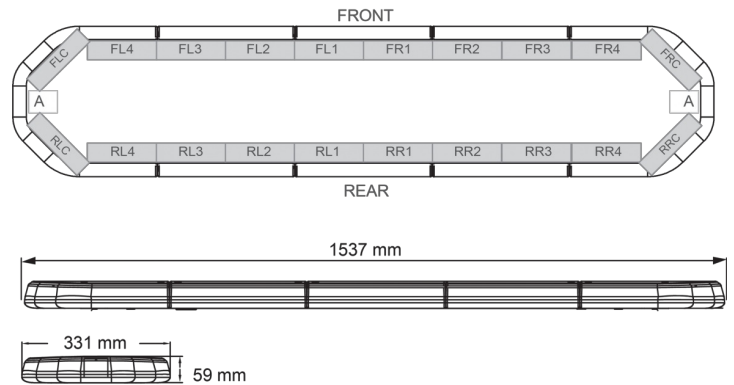

LED LICHTBALKEN

LEG154O24CB

LEGION LED lichtbalk | 154 cm | oranje | 24V +
besturing

EAN: 5414184003040

Specificaties

Aansluiting	Open kabeleinde	Geleverd met	Kabel, universele bevestigingssteunen, sturing, handleiding
Aantal LEDs	144	Gewicht (kg)	16,7 Kg
Afmetingen	1537 mm x 331 mm x 59 mm (zonder montagesteunen)	Kleur	Oranje
Bestelbaar per	1	Kleur lens	Transparant
Bevestiging	Vast	Lengte	X-Large (151 - 200 cm)
Dakconnector	Neen, maar mogelijk als optie	Lengte kabel (m)	4,50 m
Directionele pijl	Ja, achteraan	Lichtbron	LED
ECE R65 Klasse 2	Ja	Reeks	Legion
EMC	EMC R10	Verpakking	Bruine doos met etiket
EMC R10	Ja	Voeding	24V
Eigenschappen	Met besturing (TRAFLEDCONTR.REV1)	Waterdicht	Ja