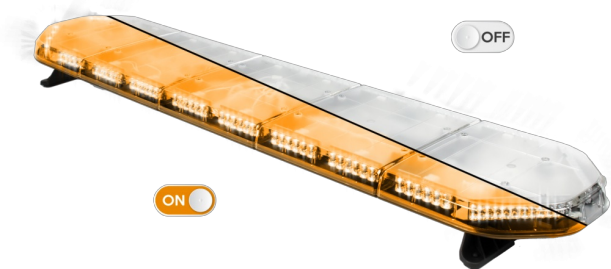

LED LICHTBALKEN

LEG154O24CB

LEGION LED lichtbalk | 154 cm | oranje | 24V + besturing

EAN: 5414184003040

Specificaties

Aansluiting	Open kabeleinde	Geleverd met	Kabel, universele bevestigingssteunen, sturing, handleiding
Aantal LEDs	144	Gewicht (kg)	16,7 Kg
Afmetingen	1537 mm x 331 mm x 59 mm (zonder montagesteunen)	Kleur	Oranje
Bestelbaar per	1	Kleur lens	Transparant
Bevestiging	Vast	Lengte kabel (m)	4,50 m
Dakconnector	Neen, maar mogelijk als optie	Lengte range	X-Large (151 - 200 cm)
Directionele pijl	Ja, achteraan	Lichtbron	LED
ECE R65 Klasse 2	Ja	Reeks	Legion
EMC	EMC R10	Verpakking	Bruine doos met etiket
EMC R10	Ja	Voeding	24V
Eigenschappen	Met besturing (TRAFLEDCONTR.REV1)	Waterdicht	Ja