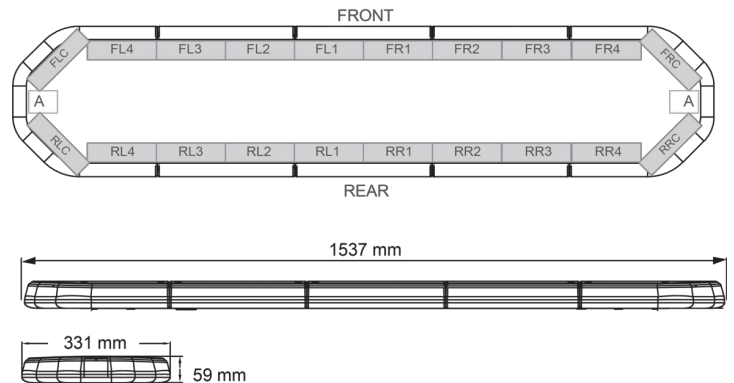

LED LICHTBALKEN

LEG154O24CB

LEGION LED lichtbalk | 154 cm | oranje | 24V + besturing

EAN: 5414184003040

Specificaties

Aansluiting	Open kabeleinde	Geleverd met	Kabel, universele bevestigingssteunen, sturing, handleiding
Aantal LEDs	144	Gewicht (kg)	16,7 Kg
Afmetingen	1537 mm x 331 mm x 59 mm (zonder montagesteunen)	Kleur	Oranje
Bestelbaar per	1	Kleur lens	Transparant
Bevestiging	Vast	Lengte	X-Large (151 - 200 cm)
Dakconnector	Neen, maar mogelijk als optie	Lengte kabel (m)	4,50 m
Directionele pijl	Ja, achteraan	Lichtbron	LED
ECE R65 Klasse 2	Ja	Reeks	Legion
EMC	EMC R10	Verpakking	Bruine doos met etiket
EMC R10	Ja	Voeding	24V
Eigenschappen	Met besturing (TRAFLEDCONTR.REV1)	Waterdicht	Ja