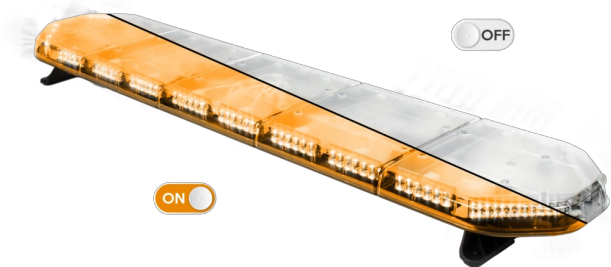

LED LICHTBALKEN

LEG154O24CB

LEGION LED lichtbalk | 154 cm | oranje | 24V + besturing

EAN: 5414184003040

Specificaties

| | |
|------------------|-------------------------------------------------------------------|
| Aansluiting | Open kabeleinde |
| Aantal LEDs | 144 |
| Afmetingen | 1537 mm x 331 mm x 59 mm (zonder montagesteunen) |
| Bestelbaar per | 1 |
| Bevestiging | Vast |
| Dakconnector | Neen, maar mogelijk als optie |
| ECE R65 Klasse 2 | Ja |
| EMC | EMC R10 |
| EMC R10 | Ja |
| Eigenschappen | Met besturing (TRAFLEDCONTR.REV1) |
| Geleverd met | Kabel, universele bevestigingssteunen, sturing, handleiding |
| Gewicht (kg) | 16,7 Kg |

| | |
|------------------|------------------------|
| Kleur | Oranje |
| Kleur lens | Transparant |
| Lengte | X-Large (151 - 200 cm) |
| Lengte kabel (m) | 4,50 m |
| Lichtbron | LED |
| Reeks | Legion |
| Verpakking | Bruine doos met etiket |
| Voeding | 24V |
| Waterdicht | Ja |