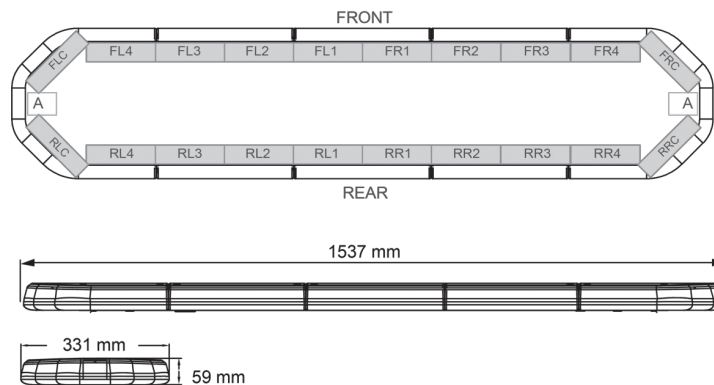

LED LICHTBALKEN

LEG154O24CB

LEGION LED lichtbalk | 154 cm | oranje | 24V + besturing

EAN: 5414184003040

Specificaties

| | |
|------------------|-------------------------------------------------------------------|
| Aansluiting | Open kabeleinde |
| Aantal LEDs | 144 |
| Afmetingen | 1537 mm x 331 mm x 59 mm (zonder montagesteunen) |
| Bestelbaar per | 1 |
| Bevestiging | Vast |
| Dakconnector | Neen, maar mogelijk als optie |
| ECE R65 Klasse 2 | Ja |
| EMC | EMC R10 |
| EMC R10 | Ja |
| Eigenschappen | Met besturing (TRAFLEDCONTR.REV1) |
| Geleverd met | Kabel, universele bevestigingssteunen, sturing, handleiding |
| Gewicht (kg) | 16,7 Kg |

| | |
|------------------|------------------------|
| Kleur | Oranje |
| Kleur lens | Transparant |
| Lengte | X-Large (151 - 200 cm) |
| Lengte kabel (m) | 4,50 m |
| Lichtbron | LED |
| Reeks | Legion |
| Verpakking | Bruine doos met etiket |
| Voeding | 24V |
| Waterdicht | Ja |