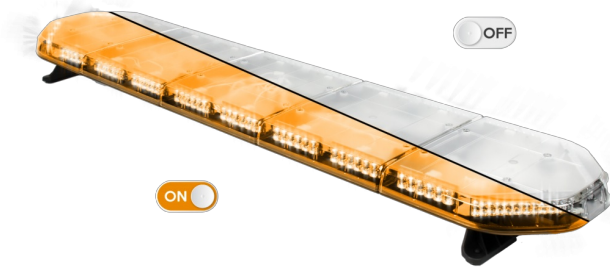

LED LICHTBALKEN

LEG154O24CB

LEGION LED lichtbalk | 154 cm | oranje | 24V +
besturing

EAN: 5414184003040

Specificaties

Aansluiting	Open kabeleinde	Geleverd met	Kabel, universele bevestigingssteunen, sturing, handleiding
Aantal LEDs	144	Gewicht (kg)	16,7 Kg
Afmetingen	1537 mm x 331 mm x 59 mm (zonder montagesteunen)	Kleur	Oranje
Bestelbaar per	1	Kleur lens	Transparant
Bevestiging	Vast	Lengte	X-Large (151 - 200 cm)
Dakconnector	Neen, maar mogelijk als optie	Lengte kabel (m)	4,50 m
Directionele pijl	Ja, achteraan	Lichtbron	LED
ECE R65 Klasse 2	Ja	Reeks	Legion
EMC	EMC R10	Verpakking	Bruine doos met etiket
EMC R10	Ja	Voeding	24V
Eigenschappen	Met besturing (TRAFLEDCONTR.REV1)	Waterdicht	Ja