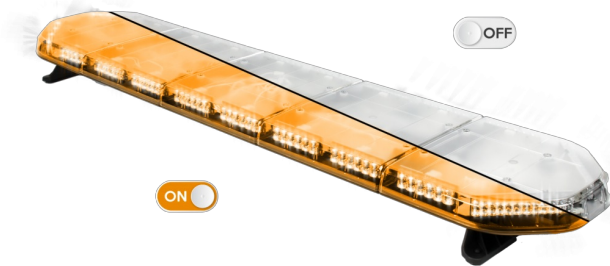

# LED LICHTBALKEN

LEG154012CB

LEGION LED lichtbalk | 154 cm | oranje | 12V + besturing

EAN: 5414184003026

## Specificaties

Aansluiting	Open kabeleinde	Gewicht (kg)	16,7 Kg
Aantal LEDs	144	Kleur	Oranje
Afmetingen	1537 mm x 331 mm x 59 mm (zonder montagesteunen)	Kleur lens	Transparant
Bestelbaar per	1	Lengte kabel (m)	4,50 m
Bevestiging	Vast	Lengte range	X-Large (151 - 200 cm)
Dakconnector	Neen, maar mogelijk als optie	Lichtbron	LED
Directionele pijl	Ja, achteraan	Reeks	Legion
ECE R65 Klasse 2	Ja	Verbruik Amp	18 Amp
EMC	EMC R10	Verpakking	Bruine doos met etiket
EMC R10	Ja	Voeding	12V
Eigenschappen	Met besturing (TRAFLEDCONTR.REV1)	Waterdicht	Ja
Geleverd met	Kabel, universele bevestigingssteunen, sturing, handleiding		