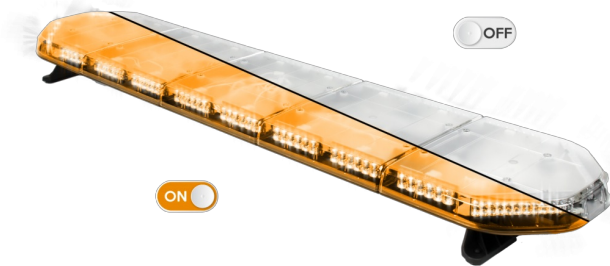

LED LICHTBALKEN

LEG154012CB

LEGION LED lichtbalk | 154 cm | oranje | 12V + besturing

EAN: 5414184003026

Specificaties

Aansluiting	Open kabeleinde	Gewicht (kg)	16,7 Kg
Aantal LEDs	144	Kleur	Oranje
Afmetingen	1537 mm x 331 mm x 59 mm (zonder montagesteunen)	Kleur lens	Transparant
Bestelbaar per	1	Lengte	X-Large (151 - 200 cm)
Bevestiging	Vast	Lengte kabel (m)	4,50 m
Dakconnector	Neen, maar mogelijk als optie	Lichtbron	LED
ECE R65 Klasse 2	Ja	Reeks	Legion
EMC	EMC R10	Verbruik Amp	18 Amp
EMC R10	Ja	Verpakking	Bruine doos met etiket
Eigenschappen	Met besturing (TRAFLEDCONTR.REV1)	Voeding	12V
Geleverd met	Kabel, universele bevestigingssteunen, sturing, handleiding	Waterdicht	Ja