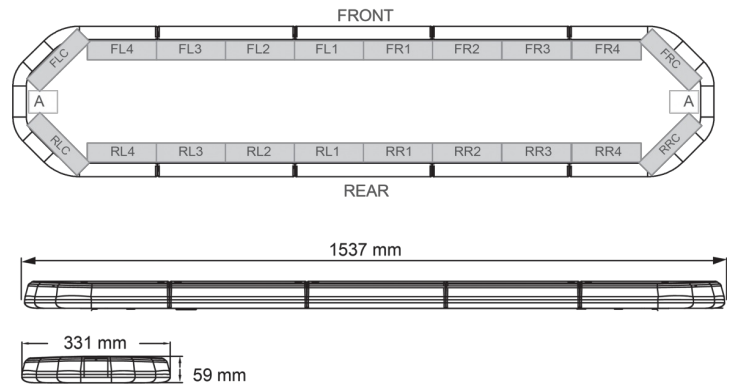

# LED LICHTBALKEN

LEG154012CB

LEGION LED lichtbalk | 154 cm | oranje | 12V + besturing

EAN: 5414184003026

## Specificaties

Aansluiting	Open kabeleinde	Gewicht (kg)	16,7 Kg
Aantal LEDs	144	Kleur	Oranje
Afmetingen	1537 mm x 331 mm x 59 mm (zonder montagesteunen)	Kleur lens	Transparant
Bestelbaar per	1	Lengte kabel (m)	4,50 m
Bevestiging	Vast	Lengte range	X-Large (151 - 200 cm)
Dakconnector	Neen, maar mogelijk als optie	Lichtbron	LED
Directionele pijl	Ja, achteraan	Reeks	Legion
ECE R65 Klasse 2	Ja	Verbruik Amp	18 Amp
EMC	EMC R10	Verpakking	Bruine doos met etiket
EMC R10	Ja	Voeding	12V
Eigenschappen	Met besturing (TRAFLEDCONTR.REV1)	Waterdicht	Ja
Geleverd met	Kabel, universele bevestigingssteunen, sturing, handleiding		