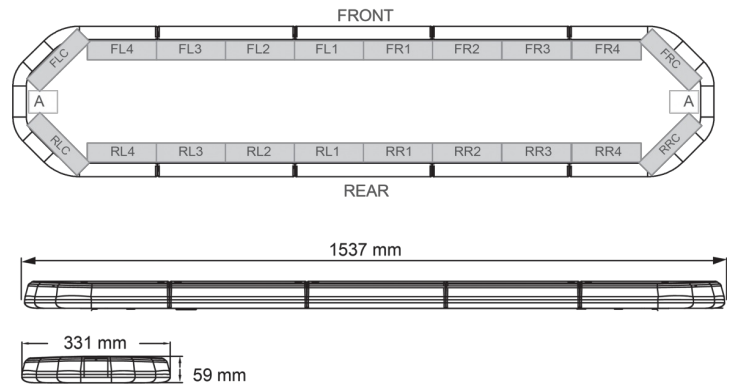

LED LICHTBALKEN

LEG154012CB

LEGION LED lichtbalk | 154 cm | oranje | 12V + besturing

EAN: 5414184003026

Specificaties

Aansluiting	Open kabeleinde	Gewicht (kg)	16,7 Kg
Aantal LEDs	144	Kleur	Oranje
Afmetingen	1537 mm x 331 mm x 59 mm (zonder montagesteunen)	Kleur lens	Transparant
Bestelbaar per	1	Lengte	X-Large (151 - 200 cm)
Bevestiging	Vast	Lengte kabel (m)	4,50 m
Dakconnector	Neen, maar mogelijk als optie	Lichtbron	LED
Directionele pijl	Ja, achteraan	Reeks	Legion
ECE R65 Klasse 2	Ja	Verbruik Amp	18 Amp
EMC	EMC R10	Verpakking	Bruine doos met etiket
EMC R10	Ja	Voeding	12V
Eigenschappen	Met besturing (TRAFLEDCONTR.REV1)	Waterdicht	Ja
Geleverd met	Kabel, universele bevestigingssteunen, sturing, handleiding		