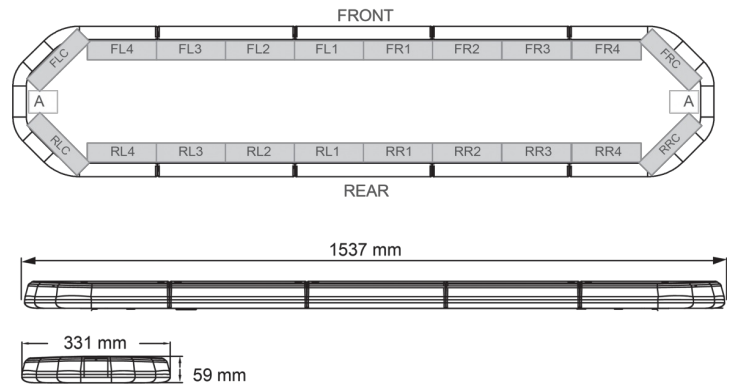

LED LICHTBALKEN

LEG154012CB

LEGION LED lichtbalk | 154 cm | oranje | 12V + besturing

EAN: 5414184003026

Specificaties

Aansluiting	Open kabeleinde	Gewicht (kg)	16,7 Kg
Aantal LEDs	144	Kleur	Oranje
Afmetingen	1537 mm x 331 mm x 59 mm (zonder montagesteunen)	Kleur lens	Transparant
Bestelbaar per	1	Lengte	X-Large (151 - 200 cm)
Bevestiging	Vast	Lengte kabel (m)	4,50 m
Dakconnector	Neen, maar mogelijk als optie	Lichtbron	LED
ECE R65 Klasse 2	Ja	Reeks	Legion
EMC	EMC R10	Verbruik Amp	18 Amp
EMC R10	Ja	Verpakking	Bruine doos met etiket
Eigenschappen	Met besturing (TRAFLEDCONTR.REV1)	Voeding	12V
Geleverd met	Kabel, universele bevestigingssteunen, sturing, handleiding	Waterdicht	Ja