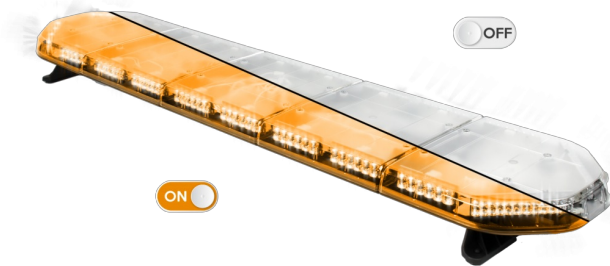

LED LICHTBALKEN

LEG154012CB

LEGION LED lichtbalk | 154 cm | oranje | 12V + besturing

EAN: 5414184003026

Specificaties

Aansluiting	Open kabeleinde	Gewicht (kg)	16,7 Kg
Aantal LEDs	144	Kleur	Oranje
Afmetingen	1537 mm x 331 mm x 59 mm (zonder montagesteunen)	Kleur lens	Transparant
Bestelbaar per	1	Lengte	X-Large (151 - 200 cm)
Bevestiging	Vast	Lengte kabel (m)	4,50 m
Dakconnector	Neen, maar mogelijk als optie	Lichtbron	LED
Directionele pijl	Ja, achteraan	Reeks	Legion
ECE R65 Klasse 2	Ja	Verbruik Amp	18 Amp
EMC	EMC R10	Verpakking	Bruine doos met etiket
EMC R10	Ja	Voeding	12V
Eigenschappen	Met besturing (TRAFLEDCONTR.REV1)	Waterdicht	Ja
Geleverd met	Kabel, universele bevestigingssteunen, sturing, handleiding		