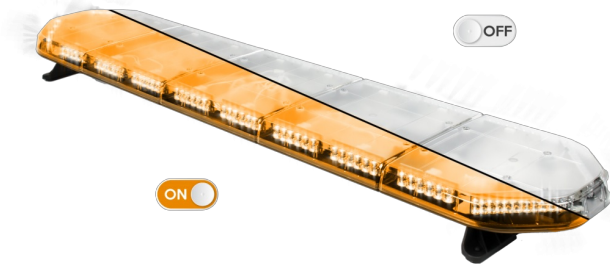

LED LICHTBALKEN

LEG154O24

LEGION LED lichtbalk | 154 cm | oranje | 24V

EAN: 5414184003033

Specificaties

Aansluiting	Open kabeleinde	Geleverd met	Kabel, universele bevestigingssteunen, handleiding
Aantal LEDs	144	Gewicht (kg)	16,5 Kg
Afmetingen	1537 mm x 331 mm x 59 mm (zonder montagesteunen)	Kleur	Oranje
Bestelbaar per	1	Kleur lens	Transparant
Bevestiging	Vast	Lengte	X-Large (151 - 200 cm)
Dakconnector	Neen, maar mogelijk als optie	Lengte kabel (m)	4,50 m
Directionele pijl	Ja, achteraan	Lichtbron	LED
ECE R65 Klasse 2	Ja	Reeks	Legion
EMC	EMC R10	Verpakking	Bruine doos met etiket
EMC R10	Ja	Voeding	24V
Eigenschappen	Zonder besturing, zonder dakconnector	Waterdicht	Ja