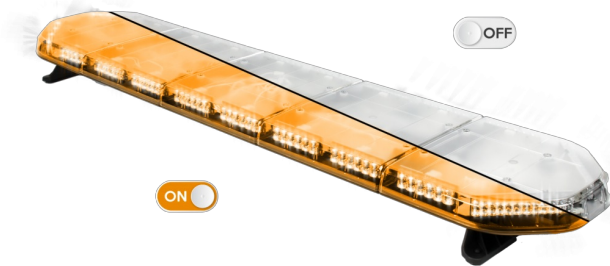

LED LICHTBALKEN

LEG154O24

LEGION LED lichtbalk | 154 cm | oranje | 24V

EAN: 5414184003033

Specificaties

Aansluiting	Open kabeleinde
Aantal LEDs	144
Afmetingen	1537 mm x 331 mm x 59 mm (zonder montagesteunen)
Bestelbaar per	1
Bevestiging	Vast
Dakconnector	Neen, maar mogelijk als optie
ECE R65 Klasse 2	Ja
EMC	EMC R10
EMC R10	Ja
Eigenschappen	Zonder besturing, zonder dakconnector
Geleverd met	Kabel, universele bevestigingssteunen, handleiding
Gewicht (kg)	16,5 Kg

Kleur	Oranje
Kleur lens	Transparant
Lengte	X-Large (151 - 200 cm)
Lengte kabel (m)	4,50 m
Lichtbron	LED
Reeks	Legion
Verpakking	Bruine doos met etiket
Voeding	24V
Waterdicht	Ja