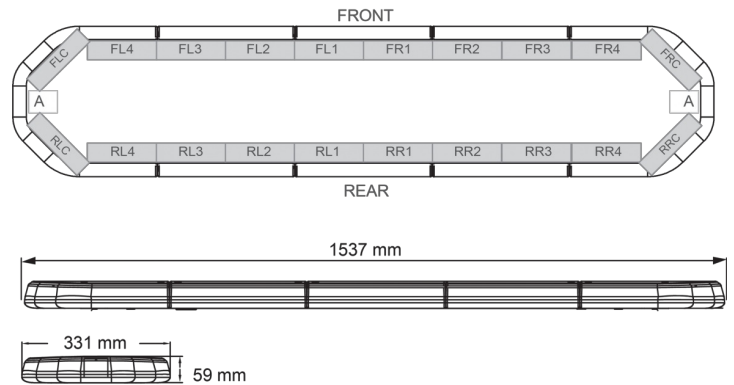

LED LICHTBALKEN

LEG154O24

LEGION LED lichtbalk | 154 cm | oranje | 24V

EAN: 5414184003033

Specificaties

Aansluiting	Open kabeleinde	Geleverd met	Kabel, universele bevestigingssteunen, handleiding
Aantal LEDs	144	Gewicht (kg)	16,5 Kg
Afmetingen	1537 mm x 331 mm x 59 mm (zonder montagesteunen)	Kleur	Oranje
Bestelbaar per	1	Kleur lens	Transparant
Bevestiging	Vast	Lengte	X-Large (151 - 200 cm)
Dakconnector	Neen, maar mogelijk als optie	Lengte kabel (m)	4,50 m
Directionele pijl	Ja, achteraan	Lichtbron	LED
ECE R65 Klasse 2	Ja	Reeks	Legion
EMC	EMC R10	Verpakking	Bruine doos met etiket
EMC R10	Ja	Voeding	24V
Eigenschappen	Zonder besturing, zonder dakconnector	Waterdicht	Ja