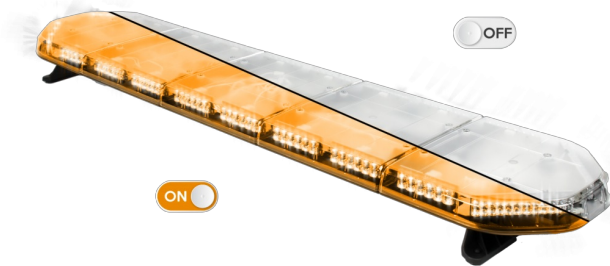

LED LICHTBALKEN

LEG154O24

LEGION LED lichtbalk | 154 cm | oranje | 24V

EAN: 5414184003033

Specificaties

Aansluiting	Open kabeleinde	Geleverd met	Kabel, universele bevestigingssteunen, handleiding
Aantal LEDs	144	Gewicht (kg)	16,5 Kg
Afmetingen	1537 mm x 331 mm x 59 mm (zonder montagesteunen)	Kleur	Oranje
Bestelbaar per	1	Kleur lens	Transparant
Bevestiging	Vast	Lengte	X-Large (151 - 200 cm)
Dakconnector	Neen, maar mogelijk als optie	Lengte kabel (m)	4,50 m
Directionele pijl	Ja, achteraan	Lichtbron	LED
ECE R65 Klasse 2	Ja	Reeks	Legion
EMC	EMC R10	Verpakking	Bruine doos met etiket
EMC R10	Ja	Voeding	24V
Eigenschappen	Zonder besturing, zonder dakconnector	Waterdicht	Ja