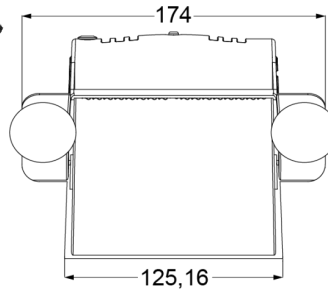

LED FLITSERS

PILOT-BL

Flitser dashboard | LED | 6 LEDs | 12-24V | blauw

EAN: 5414184565272

Specificaties

Aansluiting	Stekker voor sigarettenaansteker	Kleur	Blauw
Aantal LEDs	6	Kleur lens	Transparant
Aantal flitspatronen	19	Lengte kabel (m)	3 m
Afmetingen	174 mm x 130 mm x 45 mm	Lengte mm	174 mm
Bestelbaar per	1	Lichtbron	LED
Bevestiging	Voorruit-zijruit-achterrauit	Voeding	12V - 24V
EMC R10	Ja	Vorm	Rechthoekig/langwerpig/verlengd
Gewicht (kg)	0,7 Kg	Watt	12 Watt