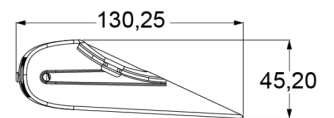

LED FLITSERS

PILOT-BL

Flitser dashboard | LED | 6 LEDs | 12-24V | blauw

EAN: 5414184565272

Specificaties

Aansluiting	Stekker voor sigarettenaansteker	Kleur	Blauw
Aantal LEDs	6	Kleur lens	Transparant
Aantal flitspatronen	19	Lengte kabel (m)	3 m
Afmetingen	174 mm x 130 mm x 45 mm	Lengte mm	174 mm
Bestelbaar per	1	Lichtbron	LED
Bevestiging	Voorruit-zijruit-achterrauit	Voeding	12V - 24V
EMC R10	Ja	Vorm	Rechthoekig/langwerpig/verlengd
Gewicht (kg)	0,7 Kg	Watt	12 Watt