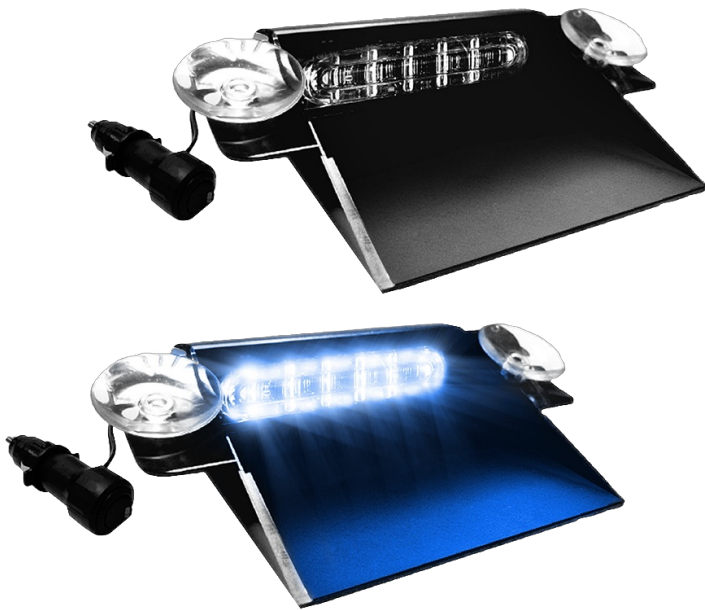

# LED FLITSERS

PILOT-BL

Flitser dashboard | LED | 6 LEDs | 12-24V | blauw

EAN: 5414184565272

## Specificaties

Aansluiting	Stekker voor sigarettenaansteker	Kleur	Blauw
Aantal LEDs	6	Kleur lens	Transparant
Aantal flitspatronen	19	Lengte kabel (m)	3 m
Afmetingen	174 mm x 130 mm x 45 mm	Lengte mm	174 mm
Bestelbaar per	1	Lichtbron	LED
Bevestiging	Voorruit-zijruit-achterrauit	Voeding	12V - 24V
EMC R10	Ja	Vorm	Rechthoekig/langwerpig/verlengd
Gewicht (kg)	0,7 Kg	Watt	12 Watt