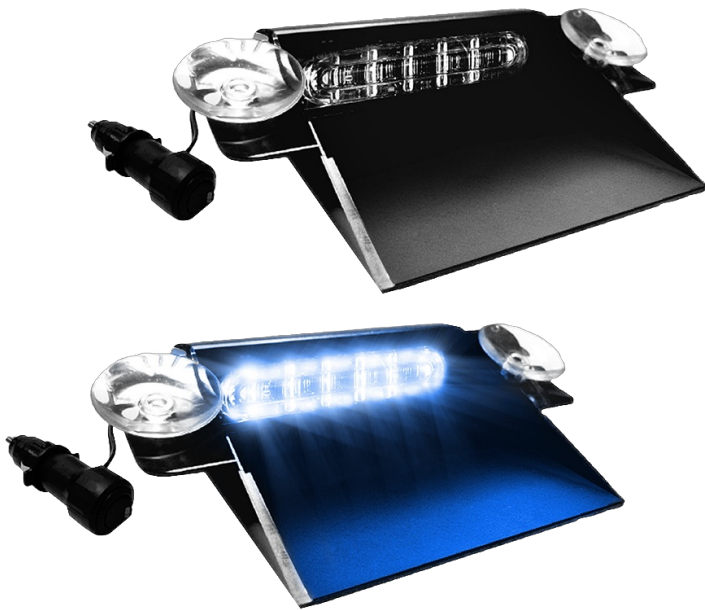

LED FLITSERS

PILOT-BL

Flitser dashboard | LED | 6 LEDs | 12-24V | blauw

EAN: 5414184565272

Specificaties

| | | | |
|----------------------|----------------------------------|------------------|---------------------------------|
| Aansluiting | Stekker voor sigarettenaansteker | Kleur | Blauw |
| Aantal LEDs | 6 | Kleur lens | Transparant |
| Aantal flitspatronen | 19 | Lengte kabel (m) | 3 m |
| Afmetingen | 174 mm x 130 mm x 45 mm | Lengte mm | 174 mm |
| Bestelbaar per | 1 | Lichtbron | LED |
| Bevestiging | Voorruit-zijruit-achterrauit | Voeding | 12V - 24V |
| EMC R10 | Ja | Vorm | Rechthoekig/langwerpig/verlengd |
| Gewicht (kg) | 0,7 Kg | Watt | 12 Watt |