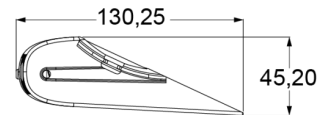

LED FLITSERS

PILOT-BL

Flitser dashboard | LED | 6 LEDs | 12-24V | blauw

EAN: 5414184565272

Specificaties

Aansluiting	Stekker voor sigarettenaansteker	Kleur	Blauw
Aantal LEDs	6	Kleur lens	Transparant
Aantal flitspatronen	19	Lengte kabel (m)	3 m
Afmetingen	174 mm x 130 mm x 45 mm	Lengte mm	174 mm
Bestelbaar per	1	Lichtbron	LED
Bevestiging	Voorruit-zijruit-achterrauit	Voeding	12V - 24V
EMC R10	Ja	Vorm	Rechthoekig/langwerpig/verlengd
Gewicht (kg)	0,7 Kg	Watt	12 Watt