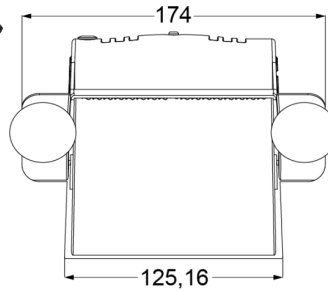

LED FLITSERS

PILOT-BL

Flitser dashboard | LED | 6 LEDs | 12-24V | blauw

EAN: 5414184565272

Specificaties

| | | | |
|----------------------|----------------------------------|------------------|---------------------------------|
| Aansluiting | Stekker voor sigarettenaansteker | Kleur | Blauw |
| Aantal LEDs | 6 | Kleur lens | Transparant |
| Aantal flitspatronen | 19 | Lengte kabel (m) | 3 m |
| Afmetingen | 174 mm x 130 mm x 45 mm | Lengte mm | 174 mm |
| Bestelbaar per | 1 | Lichtbron | LED |
| Bevestiging | Voorruit-zijruit-achterrauit | Voeding | 12V - 24V |
| EMC R10 | Ja | Vorm | Rechthoekig/langwerpig/verlengd |
| Gewicht (kg) | 0,7 Kg | Watt | 12 Watt |