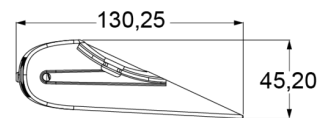

LED FLITSERS

PILOT-BL

Flitser dashboard | LED | 6 LEDs | 12-24V | blauw

EAN: 5414184565272

Specificaties

| | | | |
|----------------------|----------------------------------|------------------|---------------------------------|
| Aansluiting | Stekker voor sigarettenaansteker | Kleur | Blauw |
| Aantal LEDs | 6 | Kleur lens | Transparant |
| Aantal flitspatronen | 19 | Lengte kabel (m) | 3 m |
| Afmetingen | 174 mm x 130 mm x 45 mm | Lengte mm | 174 mm |
| Bestelbaar per | 1 | Lichtbron | LED |
| Bevestiging | Voorruit-zijruit-achterrauit | Voeding | 12V - 24V |
| EMC R10 | Ja | Vorm | Rechthoekig/langwerpig/verlengd |
| Gewicht (kg) | 0,7 Kg | Watt | 12 Watt |