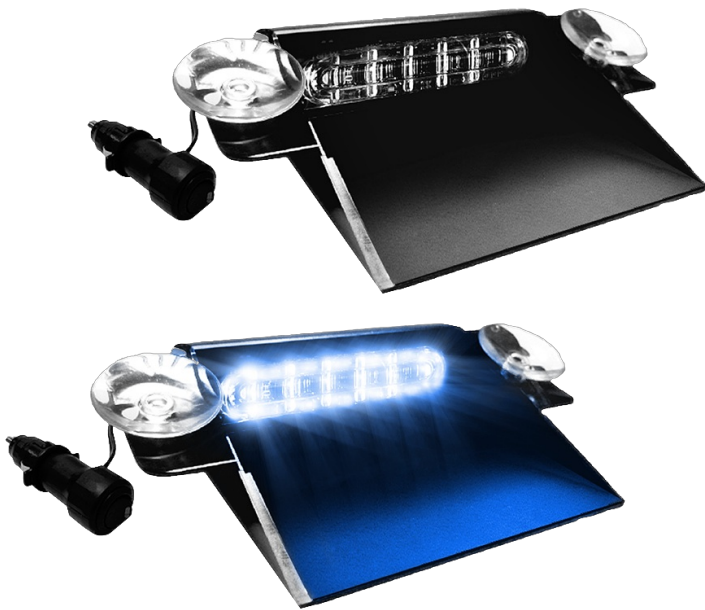

LED FLITSERS

PILOT-BL

Flitser dashboard | LED | 6 LEDs | 12-24V | blauw

EAN: 5414184565272

Specificaties

Aansluiting	Stekker voor sigarettenaansteker	Kleur	Blauw
Aantal LEDs	6	Kleur lens	Transparant
Aantal flitspatronen	19	Lengte kabel (m)	3 m
Afmetingen	174 mm x 130 mm x 45 mm	Lengte mm	174 mm
Bestelbaar per	1	Lichtbron	LED
Bevestiging	Voorruit-zijruit-achterrauit	Voeding	12V - 24V
EMC R10	Ja	Vorm	Rechthoekig/langwerpig/verlengd
Gewicht (kg)	0,7 Kg	Watt	12 Watt