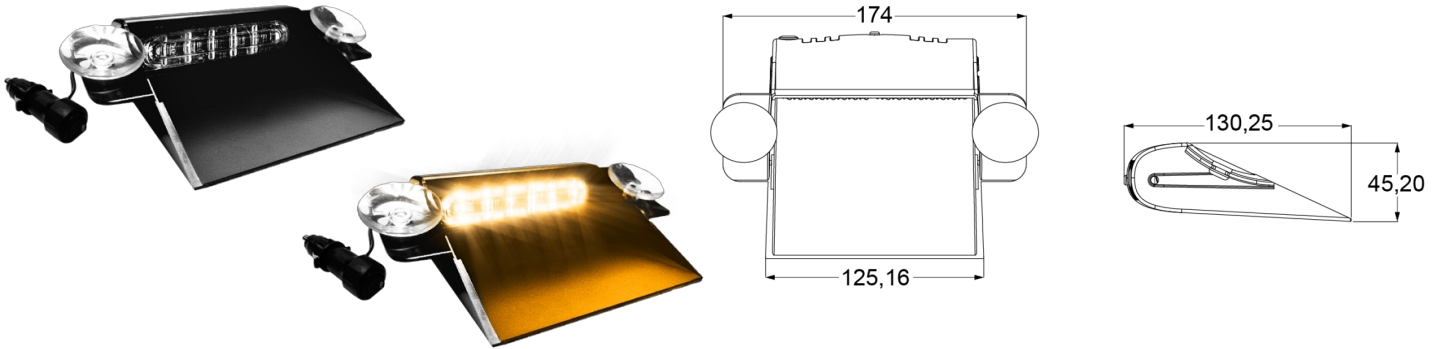

LED FLITSERS

PILOT-OR

Flitser dashboard | LED | 6 LEDs | 12-24V | oranje

EAN: 5414184002296

Specificaties

Aansluiting	Stekker voor sigarettenaansteker	Hoogte mm	45 mm
Aantal LEDs	6	Kleur	Oranje
Aantal flitspatronen	19	Kleur lens	Transparant
Afmetingen	174 mm x 130 mm x 45 mm	Lengte kabel (m)	3 m
Bestelbaar per	1	Lengte mm	174 mm
Bevestiging	Voorruit-zijruit-achterrauit	Lichtbron	LED
Breedte mm	130 mm	Voeding	12V - 24V
EMC	EMC R10	Vorm	Rechthoekig/langwerpig/verlengd
EMC R10	Ja	Watt	12 Watt
Gewicht (kg)	0,7 Kg		