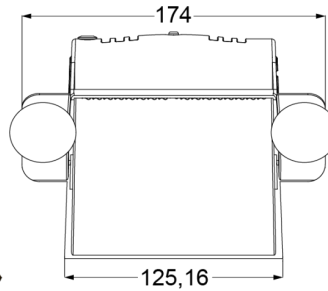

LED FLITSERS

PILOT-OR

Flitser dashboard | LED | 6 LEDs | 12-24V | oranje

EAN: 5414184002296

Specificaties

Aansluiting	Stekker voor sigarettenaansteker	Hoogte mm	45 mm
Aantal LEDs	6	Kleur	Oranje
Aantal flitspatronen	19	Kleur lens	Transparant
Afmetingen	174 mm x 130 mm x 45 mm	Lengte kabel (m)	3 m
Bestelbaar per	1	Lengte mm	174 mm
Bevestiging	Voorruit-zijruit-achterrauit	Lichtbron	LED
Breedte mm	130 mm	Voeding	12V - 24V
EMC	EMC R10	Vorm	Rechthoekig/langwerpig/verlengd
EMC R10	Ja	Watt	12 Watt
Gewicht (kg)	0,7 Kg		