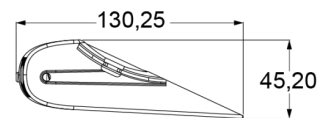

LED FLITSERS

PILOT-OR

Flitser dashboard | LED | 6 LEDs | 12-24V | oranje

EAN: 5414184002296

Specificaties

Aansluiting	Stekker voor sigarettenaansteker	Hoogte mm	45 mm
Aantal LEDs	6	Kleur	Oranje
Aantal flitspatronen	19	Kleur lens	Transparant
Afmetingen	174 mm x 130 mm x 45 mm	Lengte kabel (m)	3 m
Bestelbaar per	1	Lengte mm	174 mm
Bevestiging	Voorruit-zijruit-achterrauit	Lichtbron	LED
Breedte mm	130 mm	Voeding	12V - 24V
EMC	EMC R10	Vorm	Rechthoekig/langwerpig/verlengd
EMC R10	Ja	Watt	12 Watt
Gewicht (kg)	0,7 Kg		