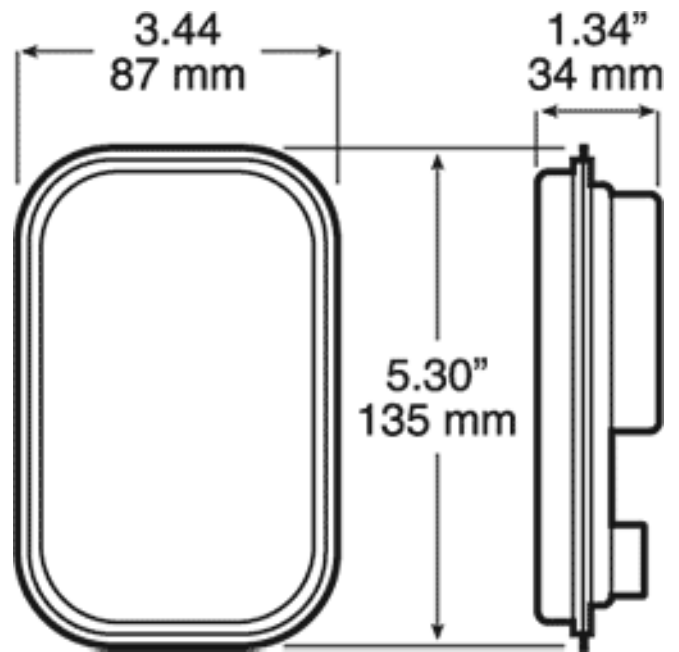

LICHTEN VOOR EN ACHTER

PM 850A-R

Achterlicht LED | positie | stop | richtingaanwijzer

EAN: 5414184060357

Specificaties

Aansluiting	Open kabeleinde	IP-graad	IP67
Afmetingen	135 mm x 87 mm x 34 mm	Lichtbron	LED
Bevat Positielicht	Ja	Montagezijde	Achteraan - Links & rechts
Bevat Richtingaanwijzer	Ja	Type	Achterlichten
Bevat Stop	Ja	Voeding	12V - 24V
Bevat geen driehoekige reflector	Ja		
Bevestiging	Opbouw		
EMC R10	Ja		