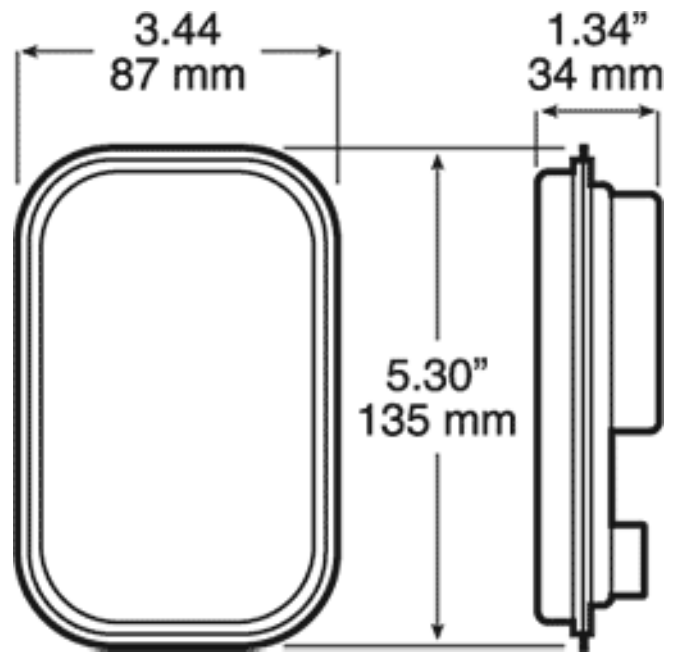

## Specificaties

Aansluiting	Open kabeleinde	Lengte kabel (m)	0,30 m
Afmetingen	135 mm x 87 mm x 34 mm	Lichtbron	LED
Gewicht (kg)	0,23 Kg	Montagezijde	Achteraan
IP-graad	IP67	Type	Achteruitrijlichten
Kleur	Wit	Voeding	12V - 24V