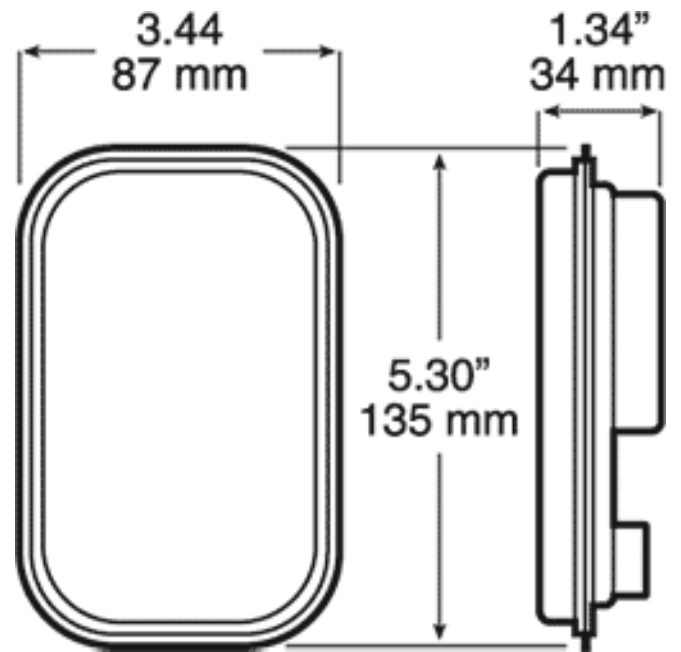

LICHTEN VOOR EN ACHTER

PM 850-C

Achteruitrijlicht | LED | wit | 12-24V

EAN: 5414184008250

Specificaties

Aansluiting	Open kabeleinde	Lengte kabel (m)	0,30 m
Afmetingen	135 mm x 87 mm x 34 mm	Lichtbron	LED
Gewicht (kg)	0,23 Kg	Montagezijde	Achteraan
IP-graad	IP67	Type	Achteruitrijlichten
Kleur	Wit	Voeding	12V - 24V