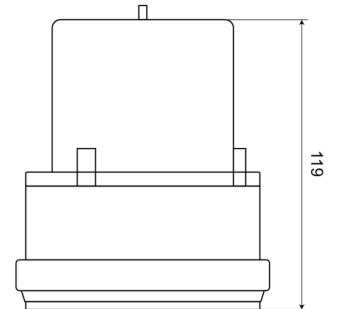

## Specificaties

|                      |   |                   |                |
|----------------------|---|-------------------|----------------|
| Aantal LEDs          | 24                                      | Gewicht (kg)      | 0,35 Kg        |
| Aantal flitspatronen | 1                                       | Hoogte mm         | 120 mm         |
| Autonomie            | 200 uur                                 | Hoogte range      | 111 - 130 mm   |
| Batterij             | Ja                                      | Kleur             | Oranje         |
| Batterij type        | 2 "D" LR20 batterijen (niet inbegrepen) | Lichtbron         | LED            |
| Bestelbaar per       | 1                                       | Synchroniseerbaar | Nee            |
| Bevestiging          | Magnetisch                              | Verpakking        | POS verpakking |
| Diameter mm          | 106 mm                                  | Voeding           | Batterij       |
| ECE R65              | Nee                                     | Waterdicht        | Ja             |
| Flitsen/minuut       | 60 triple                               |                   |                |