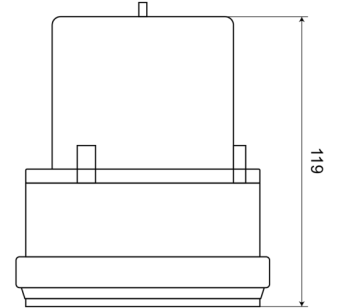

EAN: 5414184001541

Specificaties

Aantal LEDs	24
Aantal flitspatronen	1
Autonomie	200 uur
Batterij	Ja
Batterij type	2 "D" LR20 batterijen (niet inbegrepen)
Bestelbaar per	1
Bevestiging	Magnetisch
Diameter mm	106 mm
ECE R65	Nee
Flitsen/minuut	60 triple

Gewicht (kg)	0,35 Kg
Hoogte mm	120 mm
Hoogte range	111 - 130 mm
Kleur	Wit
Lichtbron	LED
Synchroniseerbaar	Nee
Verpakking	Wit doosje met etiket
Voeding	Batterij
Waterdicht	Ja