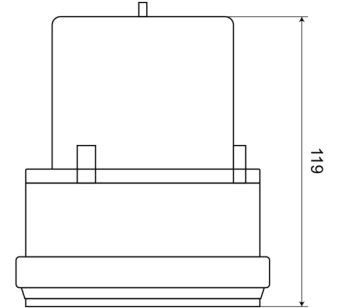

### Specificaties

Aantal LEDs	24
Aantal flitspatronen	1
Autonomie	200 uur
Batterij	Ja
Batterij type	2 "D" LR20 batterijen (niet inbegrepen)
Bestelbaar per	1
Bevestiging	Magnetisch
Diameter mm	106 mm
ECE R65	Nee
Flitsen/minuut	60 triple

Gewicht (kg)	0,35 Kg
Hoogte mm	120 mm
Hoogte range	111 - 130 mm
Kleur	Wit
Lichtbron	LED
Synchroniseerbaar	Nee
Verpakking	Wit doosje met etiket
Voeding	Batterij
Waterdicht	Ja