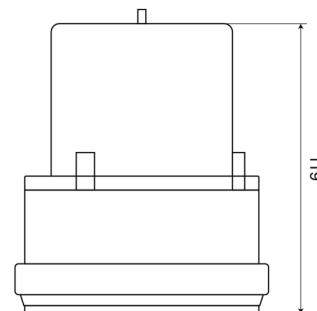

### Specificaties

Aantal LEDs	24	Flitsen/minuut	60 triple
Aantal flitspatronen	1	Gewicht (kg)	0,35 Kg
Autonomie	200 uur	Hoogte mm	120 mm
Batterij	Ja	Hoogte range	111 - 130 mm
Batterij type	2 "D" LR20 batterijen (niet inbegrepen)	Kleur	Wit
Bestelbaar per	1	Lichtbron	LED
Bevestiging	Magnetisch	Synchroniseerbaar	Nee
Diameter mm	106 mm	Verpakking	Wit doosje met etiket
Diameter range	101 - 130 mm	Voeding	Batterij
ECE R65	Nee	Waterdicht	Ja