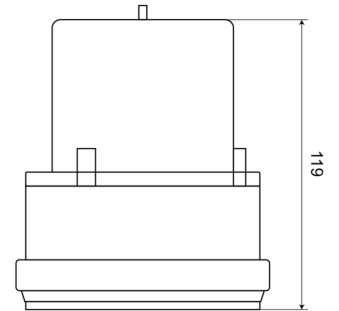

### Specificaties

Aantal LEDs	24	Gewicht (kg)	0,35 Kg
Aantal flitspatronen	1	Hoogte mm	120 mm
Autonomie	200 uur	Hoogte range	111 - 130 mm
Batterij	Ja	Kleur	Rood
Batterij type	2 "D" LR20 batterijen (niet inbegrepen)	Lichtbron	LED
Bestelbaar per	1	Synchroniseerbaar	Nee
Bevestiging	Magnetisch	Verpakking	Wit doosje met etiket
Diameter mm	106 mm	Voeding	Batterij
ECE R65	Nee	Waterdicht	Ja
Flitsen/minuut	60 triple		