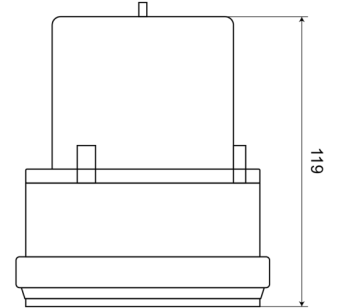

### Specificaties

Aantal LEDs	24	Gewicht (kg)	0,35 Kg
Aantal flitspatronen	1	Hoogte mm	120 mm
Autonomie	200 uur	Hoogte range	111 - 130 mm
Batterij	Ja	Kleur	Rood
Batterij type	2 "D" LR20 batterijen (niet inbegrepen)	Lichtbron	LED
Bestelbaar per	1	Synchroniseerbaar	Nee
Bevestiging	Magnetisch	Verpakking	Wit doosje met etiket
Diameter mm	106 mm	Voeding	Batterij
ECE R65	Nee	Waterdicht	Ja
Flitsen/minuut	60 triple		