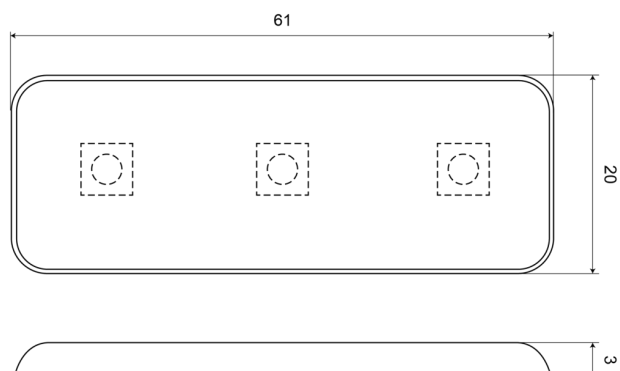

EAN: 5414184001190

Specificaties

Aansluiting	Open kabeleinde	Kleur lens	Transparant
Aantal LEDs	3	Lengte kabel (m)	0,19 m
Aantal flitspatronen	1	Lichtbron	LED
Afmetingen	60 mm x 20 mm x 3 mm	Reeks	SPOTFLEX
Bedrijfstemperatuur	-20°C / +60°C	Synchroniseerbaar	Ja
Bestelbaar per	1	Verbruik Amp	0,14 Amp
Bevestiging	Opbouw	Verpakking	Zakje
ECE R65	Nee	Voeding	12V
Gewicht (kg)	0,012 Kg	Vorm	Rechthoekig/langwerpig/verlengd
Goed om te weten	De aller dunste op de markt !	Waterdicht	Ja
Kleur	Blauw	Watt	1,70 Watt