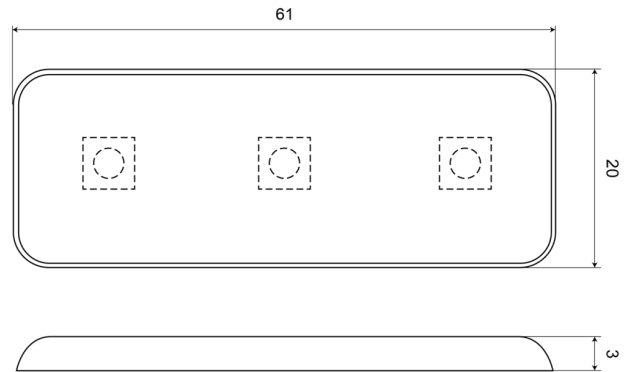

EAN: 5414184001206

Specificaties

Aansluiting	Open kabeleinde	Lengte kabel (m)	0,19 m
Aantal LEDs	3	Lichtbron	LED
Aantal flitspatronen	1	Synchroniseerbaar	Ja
Afmetingen	60 mm x 20 mm x 3 mm	Verbruik Amp	0,14 Amp
Bedrijfstemperatuur	-20°C / +60°C	Verpakking	Zakje
Bestelbaar per	1	Voeding	12V
Bevestiging	Opbouw	Vorm	Rechthoekig/langwerpig/verlengd
ECE R65	Nee	Waterdicht	Ja
Gewicht (kg)	0,011 Kg	Watt	1,70 Watt
Goed om te weten	De aller dunste op de markt !		
Kleur	Wit		
Kleur lens	Transparant		