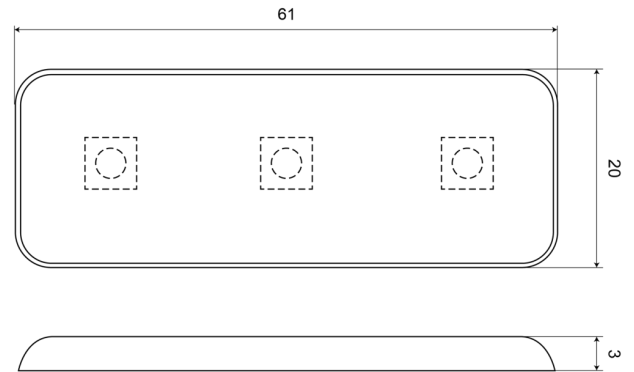

EAN: 5414184001206

Specificaties

Aansluiting	Open kabeleinde	Kleur lens	Transparant
Aantal LEDs	3	Lengte kabel (m)	0,19 m
Aantal flitspatronen	1	Lichtbron	LED
Afmetingen	60 mm x 20 mm x 3 mm	Reeks	SPOTFLEX
Bedrijfstemperatuur	-20°C / +60°C	Synchroniseerbaar	Ja
Bestelbaar per	1	Verbruik Amp	0,14 Amp
Bevestiging	Opbouw	Verpakking	Zakje
ECE R65	Nee	Voeding	12V
Gewicht (kg)	0,011 Kg	Vorm	Rechthoekig/langwerpig/verlengd
Goed om te weten	De aller dunste op de markt !	Waterdicht	Ja
Kleur	Wit	Watt	1,70 Watt