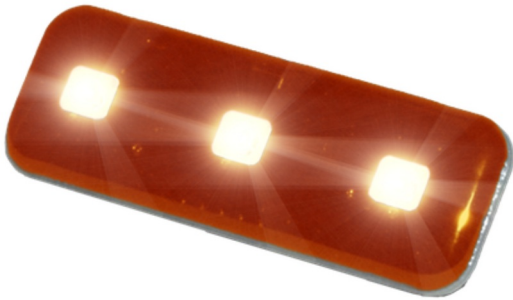

EAN: 5414184001213

Specificaties

Aansluiting	Open kabeleinde	Lengte kabel (m)	0,19 m
Aantal LEDs	3	Lichtbron	LED
Aantal flitspatronen	1	Synchroniseerbaar	Ja
Afmetingen	60 mm x 20 mm x 3 mm	Verbruik Amp	0,14 Amp
Bedrijfstemperatuur	-20°C / +60°C	Verpakking	Zakje
Bestelbaar per	1	Voeding	12V
Bevestiging	Opbouw	Vorm	Rechthoekig/langwerpig/verlengd
ECE R65	Nee	Waterdicht	Ja
Gewicht (kg)	0,011 Kg	Watt	1,70 Watt
Goed om te weten	De aller dunste op de markt !		
Kleur	Oranje		
Kleur lens	Transparant		