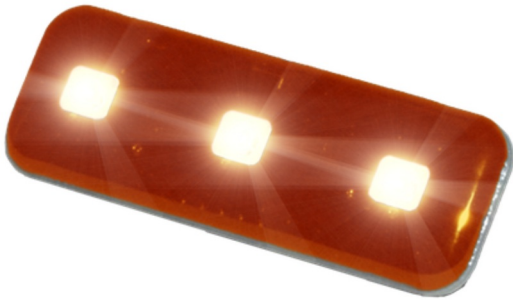

### Specificaties

Aansluiting	Open kabeleinde	Lengte kabel (m)	0,19 m
Aantal LEDs	3	Lichtbron	LED
Aantal flitspatronen	1	Synchroniseerbaar	Ja
Afmetingen	60 mm x 20 mm x 3 mm	Verbruik Amp	0,14 Amp
Bedrijfstemperatuur	-20°C / +60°C	Verpakking	Zakje
Bestelbaar per	1	Voeding	12V
Bevestiging	Opbouw	Vorm	Rechthoekig/langwerpig/verlengd
ECE R65	Nee	Waterdicht	Ja
Gewicht (kg)	0,011 Kg	Watt	1,70 Watt
Goed om te weten	De aller dunste op de markt !		
Kleur	Oranje		
Kleur lens	Transparant		