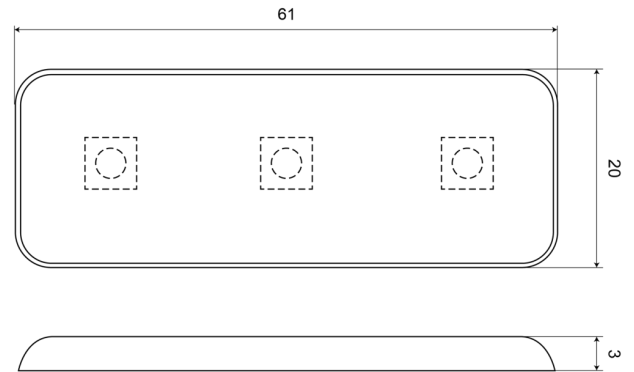

### Specificaties

Aansluiting	Open kabeleinde	Lengte kabel (m)	0,19 m
Aantal LEDs	3	Lichtbron	LED
Aantal flitspatronen	1	Synchroniseerbaar	Ja
Afmetingen	60 mm x 20 mm x 3 mm	Verbruik Amp	0,14 Amp
Bedrijfstemperatuur	-20°C / +60°C	Verpakking	Zakje
Bestelbaar per	1	Voeding	12V
Bevestiging	Opbouw	Vorm	Rechthoekig/langwerpig/verlengd
ECE R65	Nee	Waterdicht	Ja
Gewicht (kg)	0,011 Kg	Watt	1,70 Watt
Goed om te weten	De aller dunste op de markt !		
Kleur	Oranje		
Kleur lens	Transparant		