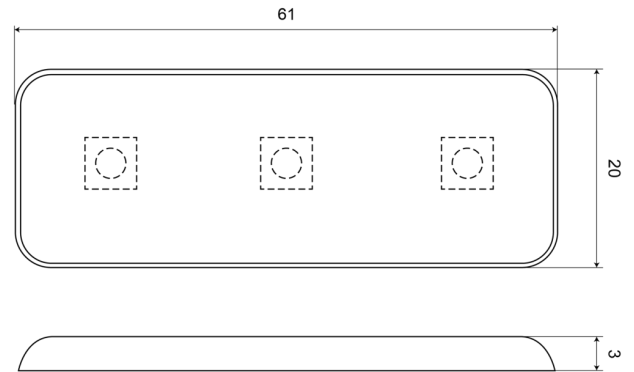

EAN: 5414184001213

Specificaties

Aansluiting	Open kabeleinde	Lengte kabel (m)	0,19 m
Aantal LEDs	3	Lichtbron	LED
Aantal flitspatronen	1	Synchroniseerbaar	Ja
Afmetingen	60 mm x 20 mm x 3 mm	Verbruik Amp	0,14 Amp
Bedrijfstemperatuur	-20°C / +60°C	Verpakking	Zakje
Bestelbaar per	1	Voeding	12V
Bevestiging	Opbouw	Vorm	Rechthoekig/langwerpig/verlengd
ECE R65	Nee	Waterdicht	Ja
Gewicht (kg)	0,011 Kg	Watt	1,70 Watt
Goed om te weten	De aller dunste op de markt !		
Kleur	Oranje		
Kleur lens	Transparant		