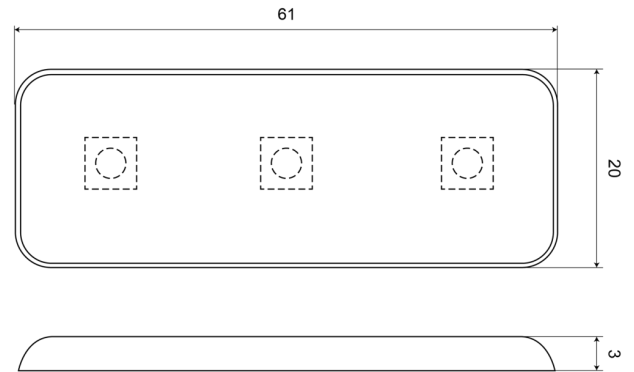

### Specificaties

Aansluiting	Open kabeleinde	Lengte kabel (m)	0,19 m
Aantal LEDs	3	Lichtbron	LED
Aantal flitspatronen	1	Synchroniseerbaar	Ja
Afmetingen	60 mm x 20 mm x 3 mm	Verbruik Amp	0,14 Amp
Bedrijfstemperatuur	-20°C / +60°C	Verpakking	Zakje
Bestelbaar per	1	Voeding	12V
Bevestiging	Opbouw	Vorm	Rechthoekig/langwerpig/verlengd
ECE R65	Nee	Waterdicht	Ja
Gewicht (kg)	0,011 Kg	Watt	1,70 Watt
Goed om te weten	De aller dunste op de markt !		
Kleur	Rood		
Kleur lens	Transparant		