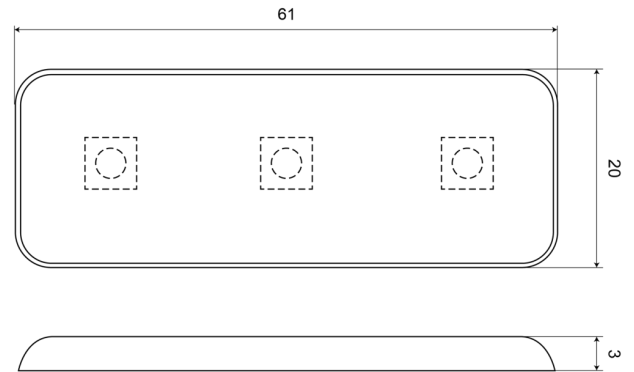

EAN: 5414184001220

Specificaties

Aansluiting	Open kabeleinde	Lengte kabel (m)	0,19 m
Aantal LEDs	3	Lichtbron	LED
Aantal flitspatronen	1	Synchroniseerbaar	Ja
Afmetingen	60 mm x 20 mm x 3 mm	Verbruik Amp	0,14 Amp
Bedrijfstemperatuur	-20°C / +60°C	Verpakking	Zakje
Bestelbaar per	1	Voeding	12V
Bevestiging	Opbouw	Vorm	Rechthoekig/langwerpig/verlengd
ECE R65	Nee	Waterdicht	Ja
Gewicht (kg)	0,011 Kg	Watt	1,70 Watt
Goed om te weten	De aller dunste op de markt !		
Kleur	Rood		
Kleur lens	Transparant		