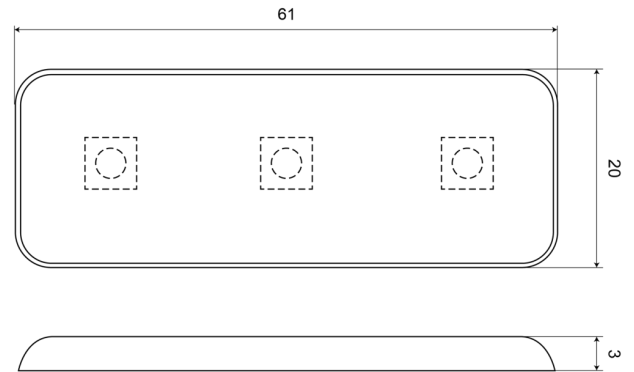

EAN: 5414184001220

Specificaties

Aansluiting	Open kabeleinde	Kleur lens	Transparant
Aantal LEDs	3	Lengte kabel (m)	0,19 m
Aantal flitspatronen	1	Lichtbron	LED
Afmetingen	60 mm x 20 mm x 3 mm	Reeks	SPOTFLEX
Bedrijfstemperatuur	-20°C / +60°C	Synchroniseerbaar	Ja
Bestelbaar per	1	Verbruik Amp	0,14 Amp
Bevestiging	Opbouw	Verpakking	Zakje
ECE R65	Nee	Voeding	12V
Gewicht (kg)	0,011 Kg	Vorm	Rechthoekig/langwerpig/verlengd
Goed om te weten	De aller dunste op de markt !	Waterdicht	Ja
Kleur	Rood	Watt	1,70 Watt