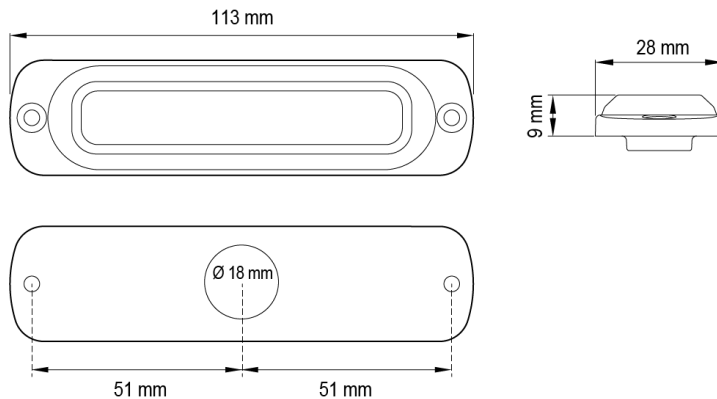

LED FLITSERS

ST6-OR

LED Flitser | 6 LEDs | 12-24V | oranje

EAN: 5414184019461

Specificaties

Aansluiting	Open kabeleinde	IP-graad	IPX7
Aantal LEDs	6	Kleur	Oranje
Aantal flitspatronen	29	Kleur lens	Transparant
Afmetingen	113 mm x 28 mm x 9 mm	Lengte kabel (m)	0,21 m
Bedrijfstemperatuur	-30°C / +65°C	Lichtbron	LED
Bestelbaar per	1	Reeks	ST SUPER THIN
Bevestiging	Opbouw	Synchroniseerbaar	Ja
CISPR 25	12V : CISPR 25 Class 3 - 24V : CISPR 25 Class 2	Voeding	12V - 24V
ECE R65 Klasse 1	Ja	Vorm	Rechthoekig/langwerpig/verlengd
ECE R65 Klasse 2	Ja	Watt	14,40 Watt
EMC	EMC R10		
EMC R10	Ja		
Geleverd met	Montageboutjes, dichtingsring, handleiding		
Gewicht (kg)	0,14 Kg		