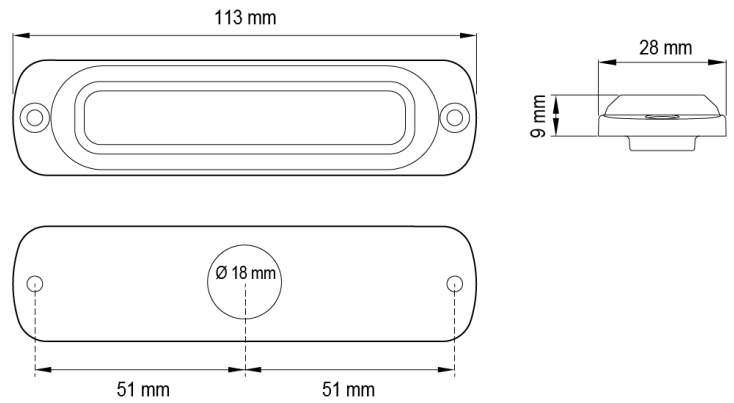

LED FLITSERS

ST6-OR

LED Flitser | 6 LEDs | 12-24V | oranje

EAN: 5414184019461

Specificaties

Aansluiting	Open kabeleinde	Gewicht (kg)	0,14 Kg
Aantal LEDs	6	IP-graad	IPX7
Aantal flitspatronen	29	Kleur	Oranje
Afmetingen	113 mm x 28 mm x 9 mm	Kleur lens	Transparant
Bedrijfstemperatuur	-30°C / +65°C	Lengte kabel (m)	0,21 m
Bestelbaar per	1	Lichtbron	LED
Bevestiging	Opbouw	Synchroniseerbaar	Ja
CISPR 25	12V : CISPR 25 Class 3 - 24V : CISPR 25 Class 2	Voeding	12V - 24V
ECE R65 Klasse 2	Ja	Vorm	Rechthoekig/langwerpig/verlengd
EMC	EMC R10	Watt	14,40 Watt
EMC R10	Ja		
Geleverd met	Montageboutjes, dichtingsring, handleiding		