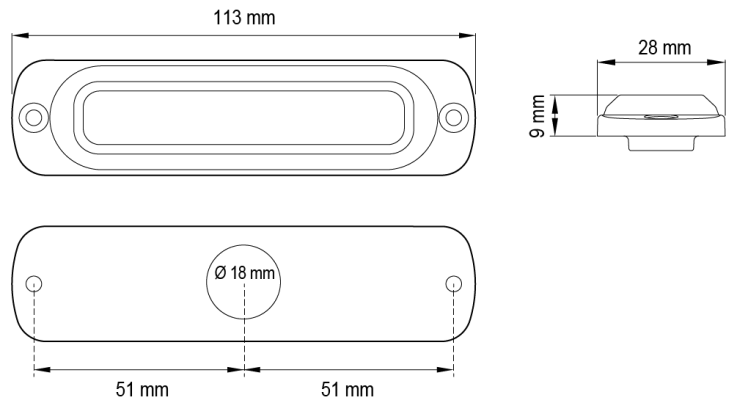

LED FLITSERS

ST6-OR

LED Flitser | 6 LEDs | 12-24V | oranje

EAN: 5414184019461

Specificaties

Aansluiting	Open kabeleinde	Gewicht (kg)	0,14 Kg
Aantal LEDs	6	IP-graad	IPX7
Aantal flitspatronen	29	Kleur	Oranje
Afmetingen	113 mm x 28 mm x 9 mm	Kleur lens	Transparant
Bedrijfstemperatuur	-30°C / +65°C	Lengte kabel (m)	0,21 m
Bestelbaar per	1	Lichtbron	LED
Bevestiging	Opbouw	Synchroniseerbaar	Ja
CISPR 25	12V : CISPR 25 Class 3 - 24V : CISPR 25 Class 2	Voeding	12V - 24V
ECE R65 Klasse 2	Ja	Vorm	Rechthoekig/langwerpig/verlengd
EMC	EMC R10	Watt	14,40 Watt
EMC R10	Ja		
Geleverd met	Montageboutjes, dichtingsring, handleiding		