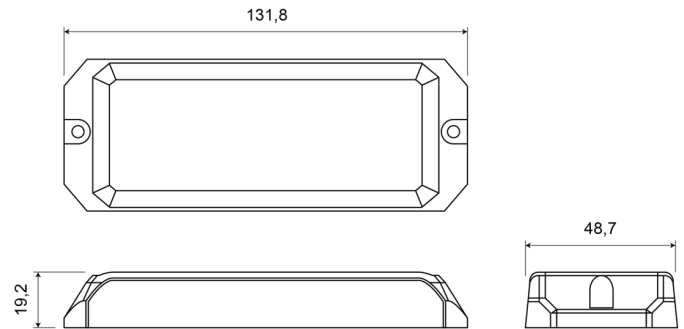

LED FLITSERS

STARLED12-BL

LED Flitser | 12 LEDs | 12-24V | blauw

EAN: 5414184690332

Specificaties

Aansluiting	Open kabeleinde	IP-graad	IPX8
Aantal LEDs	12	Kleur	Blauw
Aantal flitspatronen	25	Kleur lens	Transparant
Afmetingen	131,80 mm x 48,70 mm x 19,20 mm	Lengte kabel (m)	0,2 m
Bedrijfstemperatuur	-30°C / +65°C	Lengte mm	131,80 mm
Bestelbaar per	1	Lichtbron	LED
Bevestiging	Opbouw	Synchroniseerbaar	Ja
Breedte mm	48,70 mm	Voeding	12V - 24V
ECE R65 Klasse 2	Ja	Vorm	Rechthoekig/langwerpig/verlengd
EMC R10	Ja		
Gewicht (kg)	0,12 Kg		
Hoogte mm	19,20 mm		