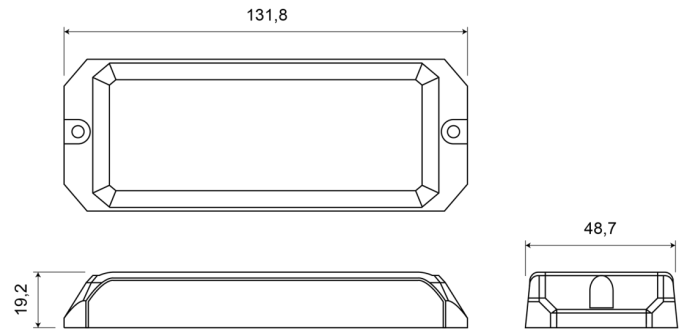

LED FLITSERS

STARLED12-BL

LED Flitser | 12 LEDs | 12-24V | blauw

EAN: 5414184690332

Specificaties

Aansluiting	Open kabeleinde	Hoogte mm	19,20 mm
Aantal LEDs	12	IP-graad	IPX8
Aantal flitspatronen	25	Kleur	Blauw
Afmetingen	131,80 mm x 48,70 mm x 19,20 mm	Kleur lens	Transparant
Bedrijfstemperatuur	-30°C / +65°C	Lengte kabel (m)	0,2 m
Bestelbaar per	1	Lengte mm	131,80 mm
Bevestiging	Opbouw	Lichtbron	LED
Breedte mm	48,70 mm	Reeks	STARLED
ECE R65 Klasse 2	Ja	Synchroniseerbaar	Ja
EMC R10	Ja	Voeding	12V - 24V
Gewicht (kg)	0,12 Kg	Vorm	Rechthoekig/langwerpig/verlengd