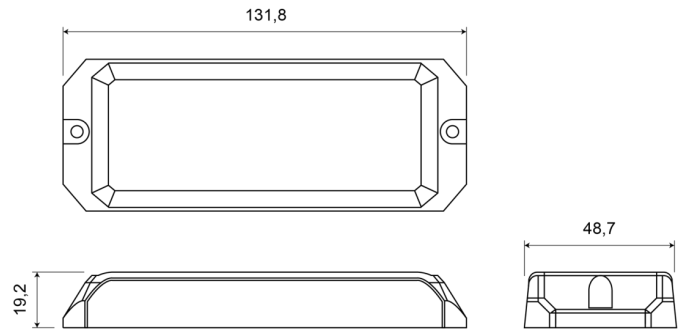

LED FLITSERS

STARLED12-CR

LED Flitser | 12 LEDs | 12-24V | wit

EAN: 5414184690349

Specificaties

Aansluiting	Open kabeleinde	Gewicht (kg)	0,12 Kg
Aantal LEDs	12	Hoogte mm	19,20 mm
Aantal flitspatronen	25	IP-graad	IPX8
Afmetingen	131,80 mm x 48,70 mm x 19,20 mm	Kleur	Wit
Bedrijfstemperatuur	-30°C / +65°C	Kleur lens	Transparant
Bestelbaar per	1	Lengte kabel (m)	0,2 m
Bevestiging	Opbouw	Lengte mm	131,80 mm
Breedte mm	48,70 mm	Lichtbron	LED
ECE R65	Nee	Synchroniseerbaar	Ja
EMC	EMC R10	Voeding	12V - 24V
EMC R10	Ja	Vorm	Rechthoekig/langwerpig/verlengd