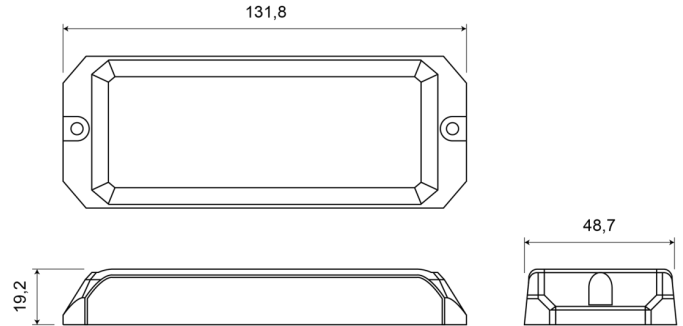

## Specificaties

Aansluiting	Open kabeleinde	Hoogte mm	19,20 mm
Aantal LEDs	12	IP-graad	IPX8
Aantal flitspatronen	25	Kleur	Wit
Afmetingen	131,80 mm x 48,70 mm x 19,20 mm	Kleur lens	Transparant
Bedrijfstemperatuur	-30°C / +65°C	Lengte kabel (m)	0,2 m
Bestelbaar per	1	Lengte mm	131,80 mm
Bevestiging	Opbouw	Lichtbron	LED
Breedte mm	48,70 mm	Reeks	STARLED
ECE R65	Nee	Synchroniseerbaar	Ja
EMC	EMC R10	Voeding	12V - 24V
EMC R10	Ja	Vorm	Rechthoekig/langwerpig/verlengd
Gewicht (kg)	0,12 Kg		