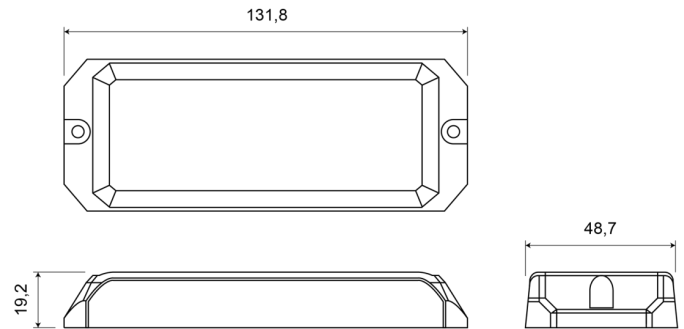

LED FLITSERS

STARLED12-CR

LED Flitser | 12 LEDs | 12-24V | wit

EAN: 5414184690349

Specificaties

Aansluiting	Open kabeleinde	Gewicht (kg)	0,12 Kg
Aantal LEDs	12	Hoogte mm	19,20 mm
Aantal flitspatronen	25	IP-graad	IPX8
Afmetingen	131,80 mm x 48,70 mm x 19,20 mm	Kleur	Wit
Bedrijfstemperatuur	-30°C / +65°C	Kleur lens	Transparant
Bestelbaar per	1	Lengte kabel (m)	0,2 m
Bevestiging	Opbouw	Lengte mm	131,80 mm
Breedte mm	48,70 mm	Lichtbron	LED
ECE R65	Nee	Synchroniseerbaar	Ja
EMC	EMC R10	Voeding	12V - 24V
EMC R10	Ja	Vorm	Rechthoekig/langwerpig/verlengd