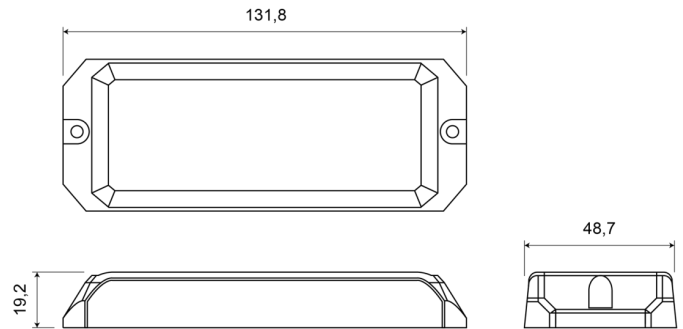

## Specificaties

Aansluiting	Open kabeleinde	Hoogte mm	19,20 mm
Aantal LEDs	12	IP-graad	IPX8
Aantal flitspatronen	25	Kleur	Oranje
Afmetingen	131,80 mm x 48,70 mm x 19,20 mm	Kleur lens	Transparant
Bedrijfstemperatuur	-30°C / +65°C	Lengte kabel (m)	0,2 m
Bestelbaar per	1	Lengte mm	131,80 mm
Bevestiging	Opbouw	Lichtbron	LED
Breedte mm	48,70 mm	Reeks	STARLED
ECE R65 Klasse 2	Ja	Synchroniseerbaar	Ja
EMC	EMC R10	Voeding	12V - 24V
EMC R10	Ja	Vorm	Rechthoekig/langwerpig/verlengd
Gewicht (kg)	0,12 Kg		