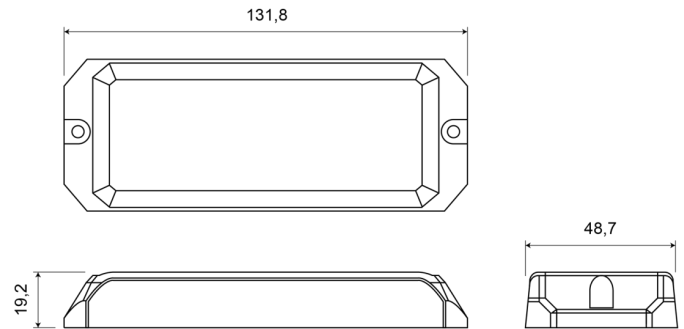

EAN: 5414184690219

Specificaties

Aansluiting	Open kabeleinde	Gewicht (kg)	0,12 Kg
Aantal LEDs	12	Hoogte mm	19,20 mm
Aantal flitspatronen	25	IP-graad	IPX8
Afmetingen	131,80 mm x 48,70 mm x 19,20 mm	Kleur	Oranje
Bedrijfstemperatuur	-30°C / +65°C	Kleur lens	Transparant
Bestelbaar per	1	Lengte kabel (m)	0,2 m
Bevestiging	Opbouw	Lengte mm	131,80 mm
Breedte mm	48,70 mm	Lichtbron	LED
ECE R65 Klasse 2	Ja	Synchroniseerbaar	Ja
EMC	EMC R10	Voeding	12V - 24V
EMC R10	Ja	Vorm	Rechthoekig/langwerpig/verlengd