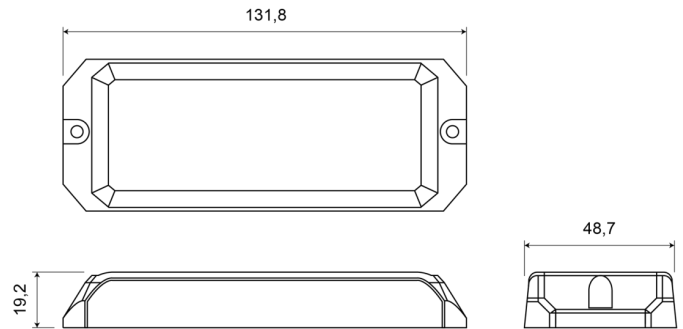

## Specificaties

Aansluiting	Open kabeleinde	Gewicht (kg)	0,12 Kg
Aantal LEDs	12	Hoogte mm	19,20 mm
Aantal flitspatronen	25	IP-graad	IPX8
Afmetingen	131,80 mm x 48,70 mm x 19,20 mm	Kleur	Rood
Bedrijfstemperatuur	-30°C / +65°C	Kleur lens	Transparant
Bestelbaar per	1	Lengte kabel (m)	0,2 m
Bevestiging	Opbouw	Lengte mm	131,80 mm
Breedte mm	48,70 mm	Lichtbron	LED
ECE R65 Klasse 2	Ja	Synchroniseerbaar	Ja
EMC	EMC R10	Voeding	12V - 24V
EMC R10	Ja	Vorm	Rechthoekig/langwerpig/verlengd