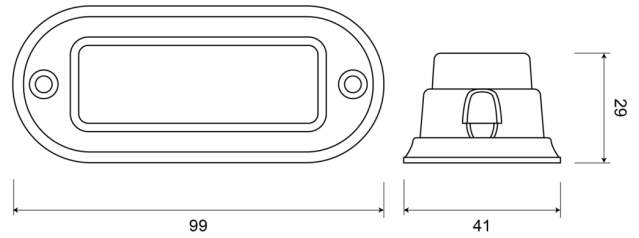

EAN: 5414184690257

Specificaties

Aansluiting	Open kabeleinde	Gewicht (kg)	0,087 Kg
Aantal LEDs	3	Hoogte mm	29 mm
Aantal flitspatronen	11	Kleur	Wit
Afmetingen	99 mm x 41 mm x 29 mm	Kleur lens	Transparant
Bedrijfstemperatuur	-30°C / +65°C	Lengte kabel (m)	0,2 m
Bestelbaar per	1	Lengte mm	99 mm
Bevestiging	Opbouw	Lichtbron	LED
Breedte mm	41 mm	Synchroniseerbaar	Ja
ECE R65	Nee	Verbruik 12V-24V Amp	
EMC	EMC R10	Voeding	12V - 24V
EMC R10	Ja	Vorm	Rechthoekig/langwerpig/verlengd
Geleverd met	Montageboutjes, dichtingsring, handleiding	Waterdicht	Ja