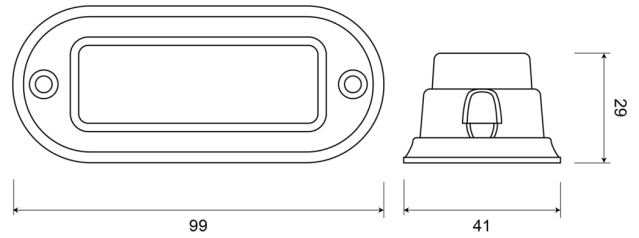

### Specificaties

Aansluiting	Open kabeleinde	Kleur	Oranje
Aantal LEDs	3	Kleur lens	Transparant
Aantal flitspatronen	16	Lengte kabel (m)	0,2 m
Afmetingen	99 mm x 41 mm x 29 mm	Lichtbron	LED
Bedrijfstemperatuur	-30°C / +65°C	Synchroniseerbaar	Ja
Bestelbaar per	1	Verbruik 12V-24V Amp	
Bevestiging	Opbouw	Voeding	12V - 24V
ECE R65 Klasse 1	Ja	Vorm	Rechthoekig/langwerpig/verlengd
EMC	EMC R10	Waterdicht	Ja
EMC R10	Ja		
Geleverd met	Montageboutjes, dichtingsring, handleiding		
Gewicht (kg)	0,087 Kg		