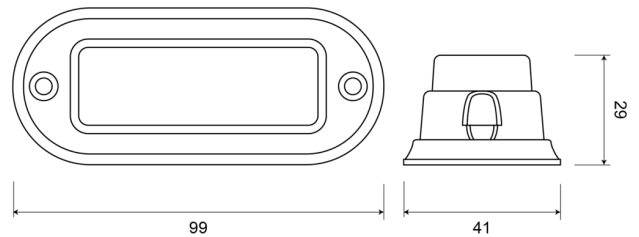

EAN: 5414184690004

Specificaties

Aansluiting	Open kabeleinde	Kleur	Oranje
Aantal LEDs	3	Kleur lens	Transparant
Aantal flitspatronen	16	Lengte kabel (m)	0,2 m
Afmetingen	99 mm x 41 mm x 29 mm	Lichtbron	LED
Bedrijfstemperatuur	-30°C / +65°C	Synchroniseerbaar	Ja
Bestelbaar per	1	Verbruik 12V-24V Amp	
Bevestiging	Opbouw	Voeding	12V - 24V
ECE R65 Klasse 1	Ja	Vorm	Rechthoekig/langwerpig/verlengd
EMC	EMC R10	Waterdicht	Ja
EMC R10	Ja		
Geleverd met	Montageboutjes, dichtingsring, handleiding		
Gewicht (kg)	0,087 Kg		