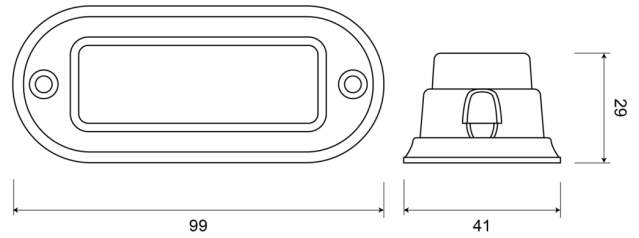

EAN: 5414184690004

Specificaties

Aansluiting	Open kabeleinde	Kleur	Oranje
Aantal LEDs	3	Kleur lens	Transparant
Aantal flitspatronen	16	Lengte kabel (m)	0,2 m
Afmetingen	99 mm x 41 mm x 29 mm	Lichtbron	LED
Bedrijfstemperatuur	-30°C / +65°C	Synchroniseerbaar	Ja
Bestelbaar per	1	Verbruik 12V-24V Amp	
Bevestiging	Opbouw	Voeding	12V - 24V
ECE R65 Klasse 1	Ja	Vorm	Rechthoekig/langwerpig/verlengd
EMC	EMC R10	Waterdicht	Ja
EMC R10	Ja		
Geleverd met	Montageboutjes, dichtingsring, handleiding		
Gewicht (kg)	0,087 Kg		