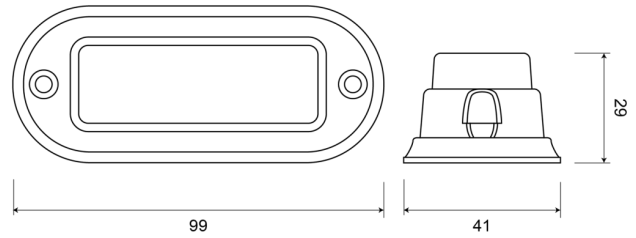

EAN: 5414184690004

Specificaties

Aansluiting	Open kabeleinde	Kleur	Oranje
Aantal LEDs	3	Kleur lens	Transparant
Aantal flitspatronen	16	Lengte kabel (m)	0,2 m
Afmetingen	99 mm x 41 mm x 29 mm	Lichtbron	LED
Bedrijfstemperatuur	-30°C / +65°C	Synchroniseerbaar	Ja
Bestelbaar per	1	Verbruik 12V-24V Amp	
Bevestiging	Opbouw	Voeding	12V - 24V
ECE R65 Klasse 1	Ja	Vorm	Rechthoekig/langwerpig/verlengd
EMC	EMC R10	Waterdicht	Ja
EMC R10	Ja		
Geleverd met	Montageboutjes, dichtingsring, handleiding		
Gewicht (kg)	0,087 Kg		