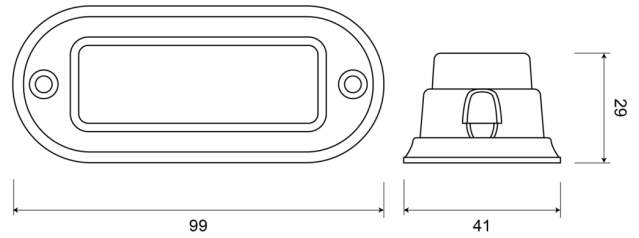

EAN: 5414184690004

Specificaties

Aansluiting	Open kabeleinde	Gewicht (kg)	0,087 Kg
Aantal LEDs	3	Kleur	Oranje
Aantal flitspatronen	16	Kleur lens	Transparant
Afmetingen	99 mm x 41 mm x 29 mm	Lengte kabel (m)	0,2 m
Bedrijfstemperatuur	-30°C / +65°C	Lichtbron	LED
Bestelbaar per	1	Reeks	STARLED
Bevestiging	Opbouw	Synchroniseerbaar	Ja
ECE R65 Klasse 1	Ja	Verbruik 12V-24V Amp	
EMC	EMC R10	Voeding	12V - 24V
EMC R10	Ja	Vorm	Rechthoekig/langwerpig/verlengd
Geleverd met	Montageboutjes, dichtingsring, handleiding	Waterdicht	Ja