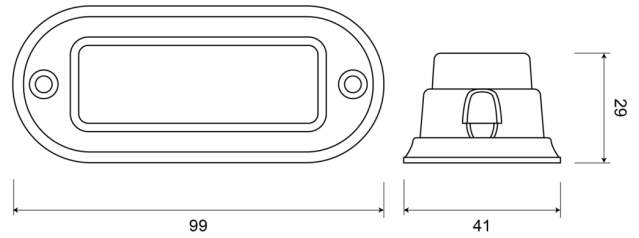

### Specificaties

Aansluiting	Open kabeleinde	Gewicht (kg)	0,087 Kg
Aantal LEDs	3	Hoogte mm	29 mm
Aantal flitspatronen	16	Kleur	Rood
Afmetingen	99 mm x 41 mm x 29 mm	Kleur lens	Transparant
Bedrijfstemperatuur	-30°C / +65°C	Lengte kabel (m)	0,2 m
Bestelbaar per	1	Lengte mm	99 mm
Bevestiging	Opbouw	Lichtbron	LED
Breedte mm	41 mm	Synchroniseerbaar	Ja
ECE R65	Nee	Verbruik 12V-24V Amp	
EMC	EMC R10	Voeding	12V - 24V
EMC R10	Ja	Vorm	Rechthoekig/langwerpig/verlengd
Geleverd met	Montageboutjes, dichtingsring, handleiding	Waterdicht	Ja