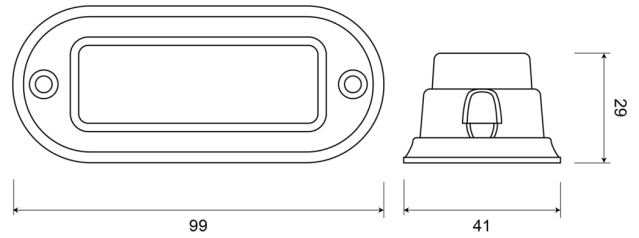

EAN: 5414184690264

Specificaties

Aansluiting	Open kabeleinde	Gewicht (kg)	0,087 Kg
Aantal LEDs	3	Hoogte mm	29 mm
Aantal flitspatronen	16	Kleur	Rood
Afmetingen	99 mm x 41 mm x 29 mm	Kleur lens	Transparant
Bedrijfstemperatuur	-30°C / +65°C	Lengte kabel (m)	0,2 m
Bestelbaar per	1	Lengte mm	99 mm
Bevestiging	Opbouw	Lichtbron	LED
Breedte mm	41 mm	Synchroniseerbaar	Ja
ECE R65	Nee	Verbruik 12V-24V Amp	
EMC	EMC R10	Voeding	12V - 24V
EMC R10	Ja	Vorm	Rechthoekig/langwerpig/verlengd
Geleverd met	Montageboutjes, dichtingsring, handleiding	Waterdicht	Ja