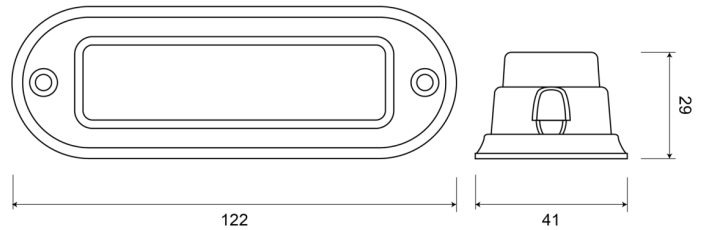

# LED FLITSERS

STARLED4-CR

LED Flitser | 4 LEDs | 12-24V | wit

EAN: 5414184690288

## Specificaties

Aansluiting	Open kabeleinde	Kleur	Wit
Aantal LEDs	4	Kleur lens	Transparant
Aantal flitspatronen	18	Lengte kabel (m)	0,2 m
Afmetingen	122 mm x 41 mm x 29 mm	Lengte mm	122 mm
Bedrijfstemperatuur	-30°C / +65°C	Lichtbron	LED
Bestelbaar per	1	Reeks	STARLED
Bevestiging	Opbouw	Synchroniseerbaar	Ja
Breedte mm	41 mm	Verbruik 12V-24V Amp	
ECE R65	Nee	Voeding	12V - 24V
EMC	EMC R10	Vorm	Rechthoekig/langwerpig/verlengd
EMC R10	Ja	Waterdicht	Ja
Geleverd met	Montageboutjes, dichtingsring, handleiding		
Gewicht (kg)	0,109 Kg		
Hoogte mm	29 mm		