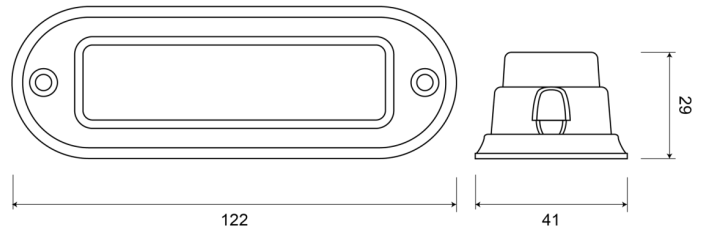

## Specificaties

Aansluiting	Open kabeleinde	Gewicht (kg)	0,109 Kg
Aantal LEDs	4	Hoogte mm	29 mm
Aantal flitspatronen	18	Kleur	Wit
Afmetingen	122 mm x 41 mm x 29 mm	Kleur lens	Transparant
Bedrijfstemperatuur	-30°C / +65°C	Lengte kabel (m)	0,2 m
Bestelbaar per	1	Lengte mm	122 mm
Bevestiging	Opbouw	Lichtbron	LED
Breedte mm	41 mm	Synchroniseerbaar	Ja
ECE R65	Nee	Verbruik 12V-24V Amp	
EMC	EMC R10	Voeding	12V - 24V
EMC R10	Ja	Vorm	Rechthoekig/langwerpig/verlengd
Geleverd met	Montageboutjes, dichtingsring, handleiding	Waterdicht	Ja