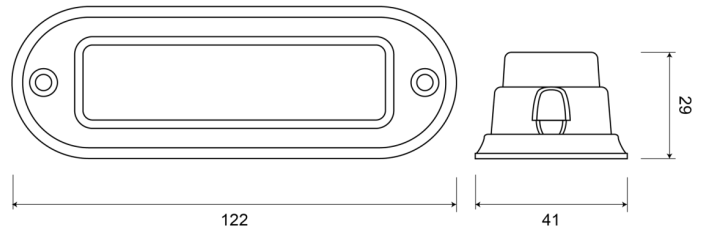

EAN: 5414184690196

Specificaties

Aansluiting	Open kabeleinde	Kleur	Oranje
Aantal LEDs	4	Kleur lens	Transparant
Aantal flitspatronen	23	Lengte kabel (m)	0,2 m
Afmetingen	122 mm x 41 mm x 29 mm	Lengte mm	122 mm
Bedrijfstemperatuur	-30°C / +65°C	Lichtbron	LED
Bestelbaar per	1	Reeks	STARLED
Bevestiging	Opbouw	Synchroniseerbaar	Ja
Breedte mm	41 mm	Verbruik 12V-24V Amp	
ECE R65 Klasse 1	Ja	Voeding	12V - 24V
EMC	EMC R10	Vorm	Rechthoekig/langwerpig/verlengd
EMC R10	Ja	Waterdicht	Ja
Geleverd met	Montageboutjes, dichtingsring, handleiding		
Gewicht (kg)	0,109 Kg		
Hoogte mm	29 mm		