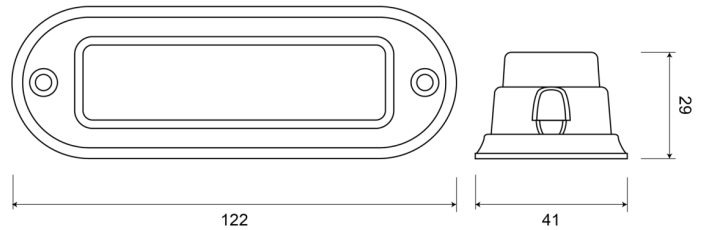

EAN: 5414184690196

Specificaties

| | | | |
|----------------------|--------------------------------------------|----------------------|---------------------------------|
| Aansluiting | Open kabeleinde | Gewicht (kg) | 0,109 Kg |
| Aantal LEDs | 4 | Hoogte mm | 29 mm |
| Aantal flitspatronen | 23 | Kleur | Oranje |
| Afmetingen | 122 mm x 41 mm x 29 mm | Kleur lens | Transparant |
| Bedrijfstemperatuur | -30°C / +65°C | Lengte kabel (m) | 0,2 m |
| Bestelbaar per | 1 | Lengte mm | 122 mm |
| Bevestiging | Opbouw | Lichtbron | LED |
| Breedte mm | 41 mm | Synchroniseerbaar | Ja |
| ECE R65 Klasse 1 | Ja | Verbruik 12V-24V Amp | |
| EMC | EMC R10 | Voeding | 12V - 24V |
| EMC R10 | Ja | Vorm | Rechthoekig/langwerpig/verlengd |
| Geleverd met | Montageboutjes, dichtingsring, handleiding | Waterdicht | Ja |