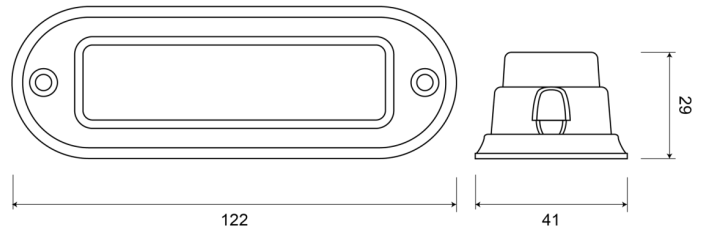

### Specificaties

Aansluiting	Open kabeleinde	Gewicht (kg)	0,109 Kg
Aantal LEDs	4	Hoogte mm	29 mm
Aantal flitspatronen	23	Kleur	Oranje
Afmetingen	122 mm x 41 mm x 29 mm	Kleur lens	Transparant
Bedrijfstemperatuur	-30°C / +65°C	Lengte kabel (m)	0,2 m
Bestelbaar per	1	Lengte mm	122 mm
Bevestiging	Opbouw	Lichtbron	LED
Breedte mm	41 mm	Synchroniseerbaar	Ja
ECE R65 Klasse 1	Ja	Verbruik 12V-24V Amp	
EMC	EMC R10	Voeding	12V - 24V
EMC R10	Ja	Vorm	Rechthoekig/langwerpig/verlengd
Geleverd met	Montageboutjes, dichtingsring, handleiding	Waterdicht	Ja