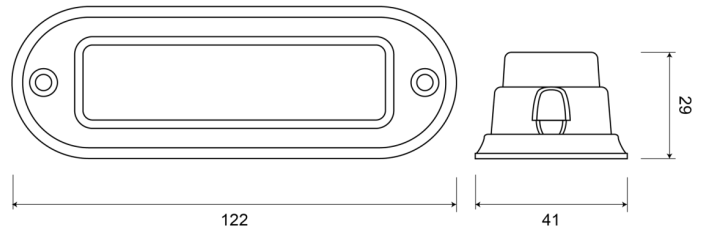

### Specificaties

Aansluiting	Open kabeleinde	Gewicht (kg)	0,109 Kg
Aantal LEDs	4	Hoogte mm	29 mm
Aantal flitspatronen	18	Kleur	Rood
Afmetingen	122 mm x 41 mm x 29 mm	Kleur lens	Transparant
Bedrijfstemperatuur	-30°C / +65°C	Lengte kabel (m)	0,2 m
Bestelbaar per	1	Lengte mm	122 mm
Bevestiging	Opbouw	Lichtbron	LED
Breedte mm	41 mm	Synchroniseerbaar	Ja
ECE R65	Nee	Verbruik 12V-24V Amp	
EMC	EMC R10	Voeding	12V - 24V
EMC R10	Ja	Vorm	Rechthoekig/langwerpig/verlengd
Geleverd met	Montageboutjes, dichtingsring, handleiding	Waterdicht	Ja