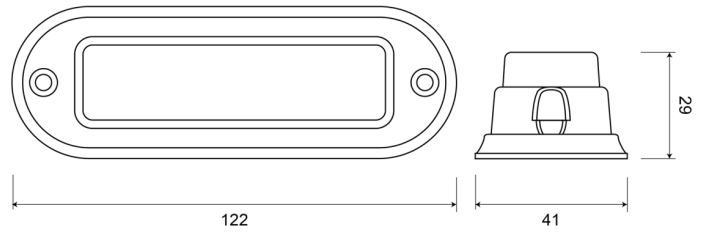

EAN: 5414184690295

Specificaties

Aansluiting	Open kabeleinde	Gewicht (kg)	0,109 Kg
Aantal LEDs	4	Hoogte mm	29 mm
Aantal flitspatronen	18	Kleur	Rood
Afmetingen	122 mm x 41 mm x 29 mm	Kleur lens	Transparant
Bedrijfstemperatuur	-30°C / +65°C	Lengte kabel (m)	0,2 m
Bestelbaar per	1	Lengte mm	122 mm
Bevestiging	Opbouw	Lichtbron	LED
Breedte mm	41 mm	Synchroniseerbaar	Ja
ECE R65	Nee	Verbruik 12V-24V Amp	
EMC	EMC R10	Voeding	12V - 24V
EMC R10	Ja	Vorm	Rechthoekig/langwerpig/verlengd
Geleverd met	Montageboutjes, dichtingsring, handleiding	Waterdicht	Ja