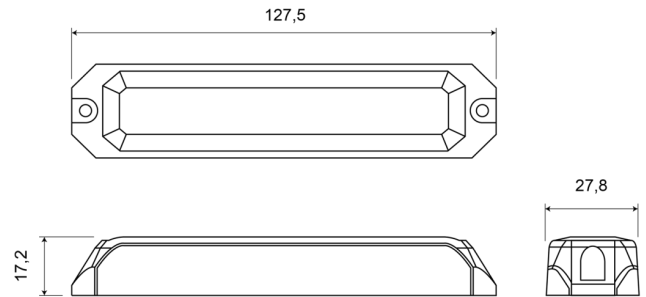

LED FLITSERS

STARLED6-CR

LED Flitser | 6 LEDs | 12-24V | wit

EAN: 5414184690318

Specificaties

Aansluiting	Open kabeleinde	Geleverd met	Montageboutjes, dichtingsring, handleiding
Aantal LEDs	6	Gewicht (kg)	0,11 Kg
Aantal flitspatronen	19	IP-graad	IP67
Afmetingen	127,50 mm x 27,80 mm x 17,20 mm	Kleur	Wit
Bedrijfstemperatuur	-30°C / +65°C	Kleur lens	Transparant
Bestelbaar per	1	Lengte kabel (m)	0,16 m
Bevestiging	Opbouw	Lichtbron	LED
ECE R65	Nee	Synchroniseerbaar	Ja
EMC	EMC R10	Voeding	12V - 24V
EMC R10	Ja	Vorm	Rechthoekig/langwerpig/verlengd