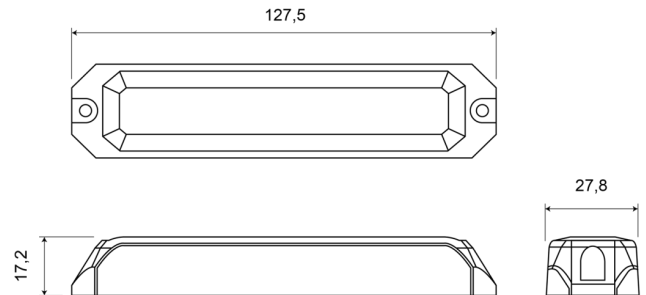

LED FLITSERS

STARLED6-CR

LED Flitser | 6 LEDs | 12-24V | wit

EAN: 5414184690318

Specificaties

Aansluiting	Open kabeleinde	Geleverd met	Montageboutjes, dichtingsring, handleiding
Aantal LEDs	6	Gewicht (kg)	0,11 Kg
Aantal flitspatronen	19	IP-graad	IP67
Afmetingen	127,50 mm x 27,80 mm x 17,20 mm	Kleur	Wit
Bedrijfstemperatuur	-30°C / +65°C	Kleur lens	Transparant
Bestelbaar per	1	Lengte kabel (m)	0,16 m
Bevestiging	Opbouw	Lichtbron	LED
ECE R65	Nee	Synchroniseerbaar	Ja
EMC	EMC R10	Voeding	12V - 24V
EMC R10	Ja	Vorm	Rechthoekig/langwerpig/verlengd