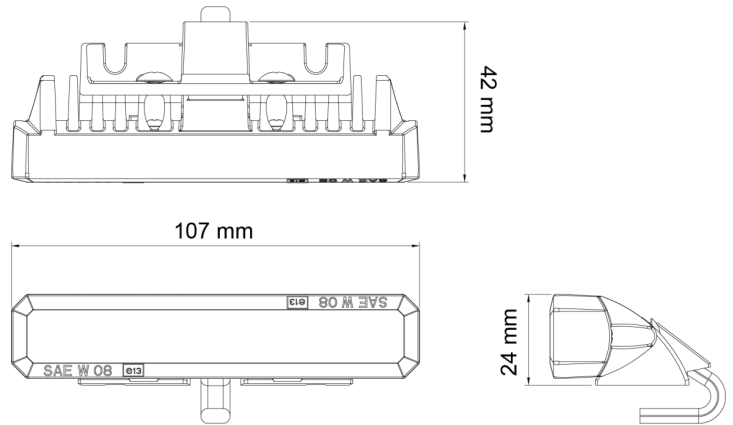

LED FLITSERS

STARLED6P-BL

LED Flitser | 6 LEDs | 12-24V | blauw

EAN: 5414184690363

Specificaties

Aansluiting	Open kabeleinde	Geleverd met	Montageboutjes, dichtingsring, handleiding
Aantal LEDs	6	Gewicht (kg)	0,2 Kg
Aantal flitspatronen	5	IP-graad	IP67
Afmetingen	107 mm x 42 mm x 24 mm	Kleur	Blauw
Bedrijfstemperatuur	-30°C / +65°C	Kleur lens	Transparant
Bestelbaar per	1	Lengte kabel (m)	1 m
Bevestiging	Verschillende bevestigingsmogelijkheden	Lichtbron	LED
ECE R65 Klasse 2	Ja	Synchroniseerbaar	Ja
EMC	EMC R10	Voeding	12V - 24V
EMC R10	Ja	Vorm	Rechthoekig/langwerpig/verlengd