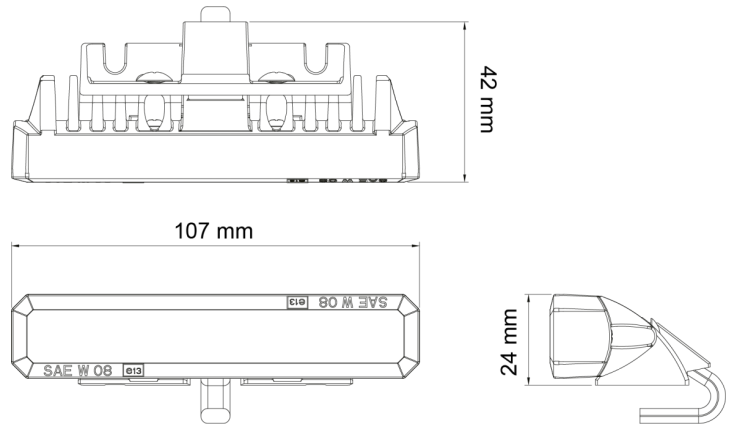

# LED FLITSERS

STARLED6P-BL

LED Flitser | 6 LEDs | 12-24V | blauw

EAN: 5414184690363

## Specificaties

Aansluiting	Open kabeleinde	Geleverd met	Montageboutjes, dichtingsring, handleiding
Aantal LEDs	6	Gewicht (kg)	0,2 Kg
Aantal flitspatronen	5	IP-graad	IP67
Afmetingen	107 mm x 42 mm x 24 mm	Kleur	Blauw
Bedrijfstemperatuur	-30°C / +65°C	Kleur lens	Transparant
Bestelbaar per	1	Lengte kabel (m)	1 m
Bevestiging	Verschillende bevestigingsmogelijkheden	Lichtbron	LED
ECE R65 Klasse 2	Ja	Synchroniseerbaar	Ja
EMC	EMC R10	Voeding	12V - 24V
EMC R10	Ja	Vorm	Rechthoekig/langwerpig/verlengd