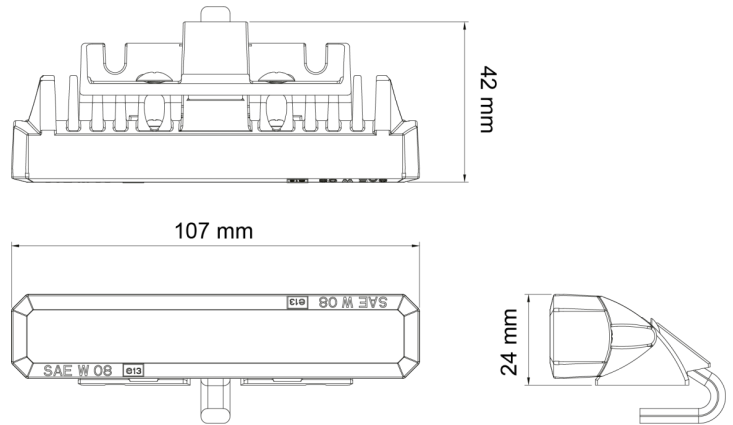

LED FLITSERS

STARLED6P-CR

LED Flitser | 6 LEDs | 12-24V | wit

EAN: 5414184690370

Specificaties

| | | | |
|----------------------|---|-------------------|---------------------------------|
| Aansluiting | Open kabeleinde | Gewicht (kg) | 0,2 Kg |
| Aantal LEDs | 6 | IP-graad | IP67 |
| Aantal flitspatronen | 19 | Kleur | Wit |
| Afmetingen | 107 mm x 42 mm x 24 mm | Kleur lens | Transparant |
| Bedrijfstemperatuur | -30°C / +65°C | Lengte kabel (m) | 1 m |
| Bestelbaar per | 1 | Lichtbron | LED |
| Bevestiging | Verschillende bevestigingsmogelijkheden | Synchroniseerbaar | Ja |
| ECE R65 | Nee | Voeding | 12V - 24V |
| EMC | EMC R10 | Vorm | Rechthoekig/langwerpig/verlengd |
| EMC R10 | Ja | | |