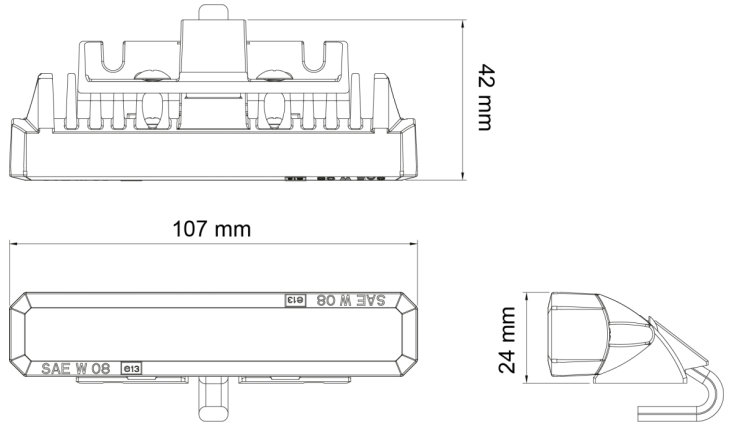

# LED FLITSERS

STARLED6P-CR

LED Flitser | 6 LEDs | 12-24V | wit

EAN: 5414184690370

## Specificaties

Aansluiting	Open kabeleinde	Gewicht (kg)	0,2 Kg
Aantal LEDs	6	IP-graad	IP67
Aantal flitspatronen	19	Kleur	Wit
Afmetingen	107 mm x 42 mm x 24 mm	Kleur lens	Transparant
Bedrijfstemperatuur	-30°C / +65°C	Lengte kabel (m)	1 m
Bestelbaar per	1	Lichtbron	LED
Bevestiging	Verschillende bevestigingsmogelijkheden	Synchroniseerbaar	Ja
ECE R65	Nee	Voeding	12V - 24V
EMC	EMC R10	Vorm	Rechthoekig/langwerpig/verlengd
EMC R10	Ja		