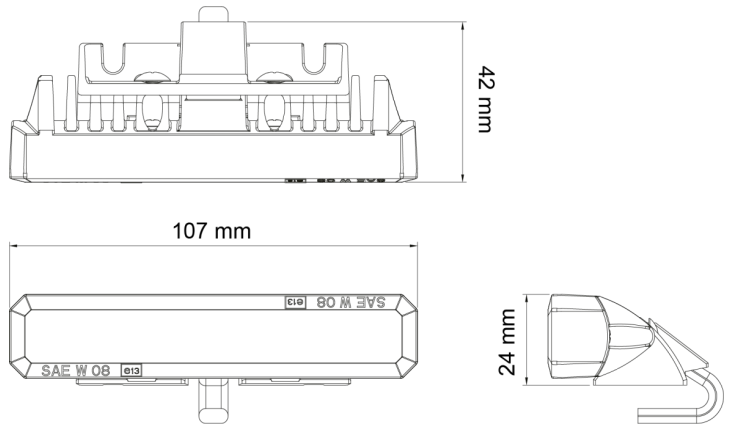

LED FLITSERS

STARLED6P-CR

LED Flitser | 6 LEDs | 12-24V | wit

EAN: 5414184690370

Specificaties

Aansluiting	Open kabeleinde	Gewicht (kg)	0,2 Kg
Aantal LEDs	6	IP-graad	IP67
Aantal flitspatronen	19	Kleur	Wit
Afmetingen	107 mm x 42 mm x 24 mm	Kleur lens	Transparant
Bedrijfstemperatuur	-30°C / +65°C	Lengte kabel (m)	1 m
Bestelbaar per	1	Lichtbron	LED
Bevestiging	Verschillende bevestigingsmogelijkheden	Synchroniseerbaar	Ja
ECE R65	Nee	Voeding	12V - 24V
EMC	EMC R10	Vorm	Rechthoekig/langwerpig/verlengd
EMC R10	Ja		