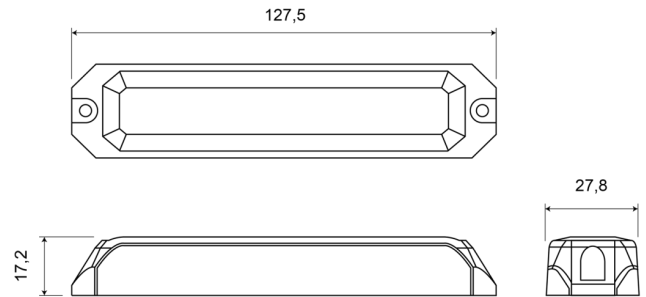

LED FLITSERS

STARLED6-RO

LED Flitser | 6 LEDs | 12-24V | rood

EAN: 5414184690325

Specificaties

Aansluiting	Open kabeleinde	IP-graad	IP67
Aantal LEDs	6	Kleur	Rood
Aantal flitspatronen	19	Kleur lens	Transparant
Afmetingen	127,50 mm x 27,80 mm x 17,20 mm	Lengte kabel (m)	0,16 m
Bedrijfstemperatuur	-30°C / +65°C	Lichtbron	LED
Bestelbaar per	1	Reeks	STARLED
Bevestiging	Opbouw	Synchroniseerbaar	Ja
ECE R65 Klasse 1	Ja	Voeding	12V - 24V
EMC	EMC R10	Vorm	Rechthoekig/langwerpig/verlengd
EMC R10	Ja		
Geleverd met	Montageboutjes, dichtingsring, handleiding		
Gewicht (kg)	0,11 Kg		