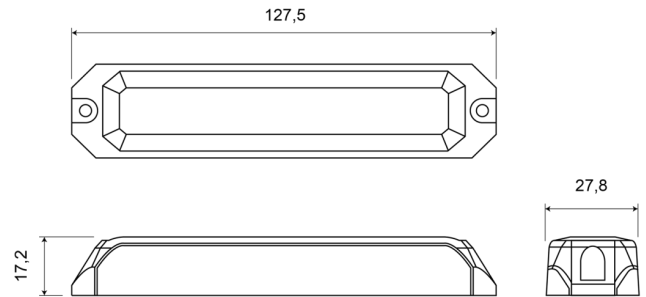

EAN: 5414184690325

Specificaties

Aansluiting	Open kabeleinde	Geleverd met	Montageboutjes, dichtingsring, handleiding
Aantal LEDs	6	Gewicht (kg)	0,11 Kg
Aantal flitspatronen	19	IP-graad	IP67
Afmetingen	127,50 mm x 27,80 mm x 17,20 mm	Kleur	Rood
Bedrijfstemperatuur	-30°C / +65°C	Kleur lens	Transparant
Bestelbaar per	1	Lengte kabel (m)	0,16 m
Bevestiging	Opbouw	Lichtbron	LED
ECE R65 Klasse 1	Ja	Synchroniseerbaar	Ja
EMC	EMC R10	Voeding	12V - 24V
EMC R10	Ja	Vorm	Rechthoekig/langwerpig/verlengd