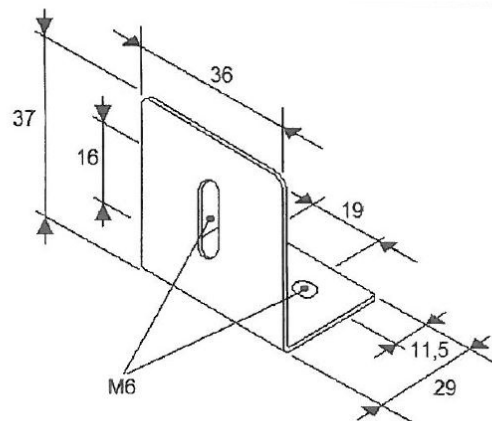

MONTAGE PLATEN/RUBBER/SIER & AFDEKPLATEN

TRAFLED/SUP1

Montagesteun voor TRAFLED6-8-10

EAN: 5414184000889

Specificaties

Bestelbaar per	1	Typisch geschikt voor	TRAFLED6-8-10
Bevestiging	Opbouw		
Gewicht (kg)	0,044 Kg		
Materiaal	Staal, gecoat		