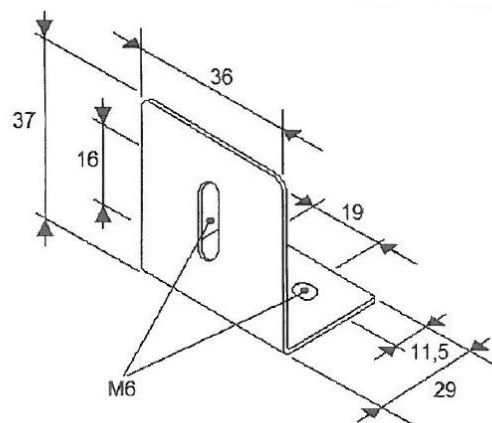

# MONTAGE PLATEN/RUBBER/SIER & AFDEKPLATEN

TRAFLED/SUP1

Montagesteun voor TRAFLED6-8-10

EAN: 5414184000889

## Specificaties

Bestelbaar per	1	Kleur	Zwart
Bevestiging	Opbouw	Materiaal	Staal, gecoat
Gewicht (kg)	0,044 Kg	Typisch geschikt voor	TRAFLED6-8-10