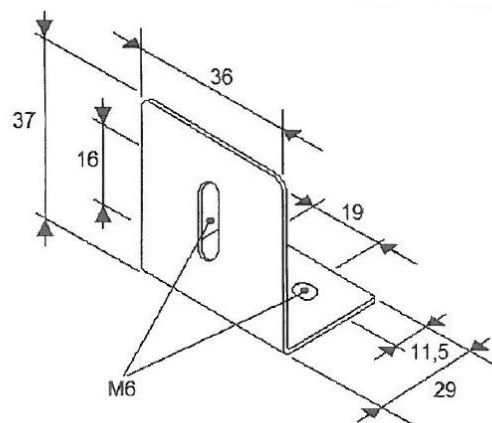

MONTAGE PLATEN/RUBBER/SIER & AFDEKPLATEN

TRAFLED/SUP1

Montagesteun voor TRAFLED6-8-10

EAN: 5414184000889

Specificaties

Bestelbaar per	1	Kleur	Zwart
Bevestiging	Opbouw	Materiaal	Staal, gecoat
Gewicht (kg)	0,044 Kg	Typisch geschikt voor	TRAFLED6-8-10