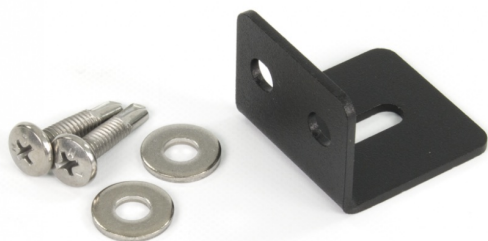

MONTAGE PLATEN/RUBBER/SIER & AFDEKPLATEN

TRAFLED/SUP1

Montagesteun voor TRAFLED6-8-10

EAN: 5414184000889

Specificaties

Bestelbaar per	1	Typisch geschikt voor	TRAFLED6-8-10
Bevestiging	Opbouw		
Gewicht (kg)	0,044 Kg		
Materiaal	Staal, gecoat		