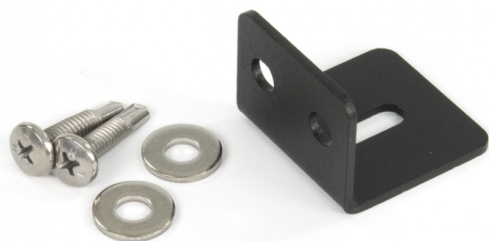

MONTAGE PLATEN/RUBBER/SIER & AFDEKPLATEN

TRAFLED/SUPI

Montagesteun voor TRAFLED6-8-10

EAN: 5414184000889

Specificaties

Bestelbaar per	1
Bevestiging	Opbouw
Gewicht (kg)	0,044 Kg
Materiaal	Staal, gecoat

Typisch geschikt voor	TRAFLED6-8-10
-----------------------	---------------