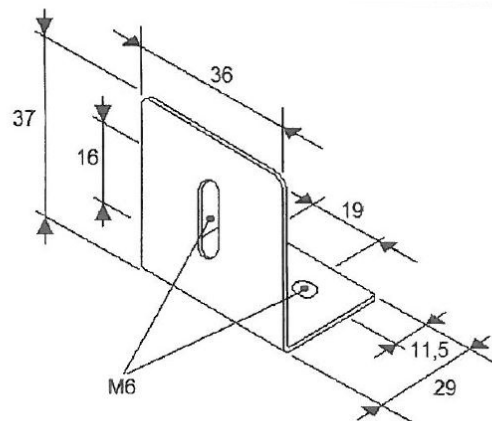

MONTAGE PLATEN/RUBBER/SIER & AFDEKPLATEN

TRAFLED/SUPI

Montagesteun voor TRAFLED6-8-10

EAN: 5414184000889

Specificaties

Bestelbaar per	1
Bevestiging	Opbouw
Gewicht (kg)	0,044 Kg
Materiaal	Staal, gecoat

Typisch geschikt voor	TRAFLED6-8-10
-----------------------	---------------