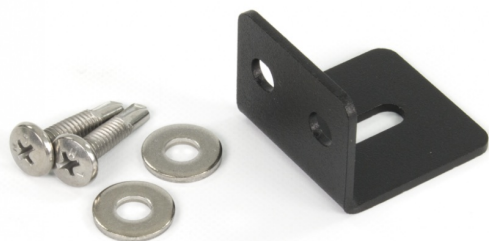

MONTAGE PLATEN/RUBBER/SIER & AFDEKPLATEN

TRAFLED/SUP1

Montagesteun voor TRAFLED6-8-10

EAN: 5414184000889

Specificaties

Bestelbaar per	1	Kleur	Zwart
Bevestiging	Opbouw	Materiaal	Staal, gecoat
Gewicht (kg)	0,044 Kg	Typisch geschikt voor	TRAFLED6-8-10