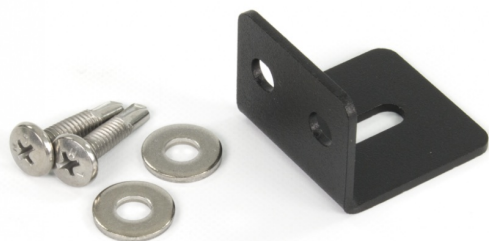

# MONTAGE PLATEN/RUBBER/SIER & AFDEKPLATEN

TRAFLED/SUP1

Montagesteun voor TRAFLED6-8-10

EAN: 5414184000889

## Specificaties

Bestelbaar per	1	Kleur	Zwart
Bevestiging	Opbouw	Materiaal	Staal, gecoat
Gewicht (kg)	0,044 Kg	Typisch geschikt voor	TRAFLED6-8-10