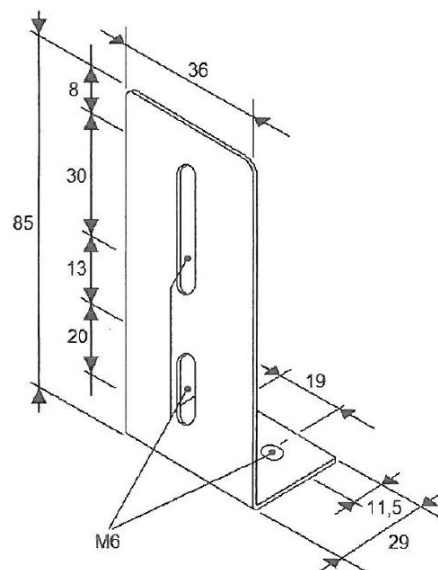

### Specificaties

Bestelbaar per	1
Bevestiging	Opbouw
Gewicht (kg)	0,07 Kg
Materiaal	Staal, gecoat

Typisch geschikt voor	TRAFLED6-8-10
-----------------------	---------------