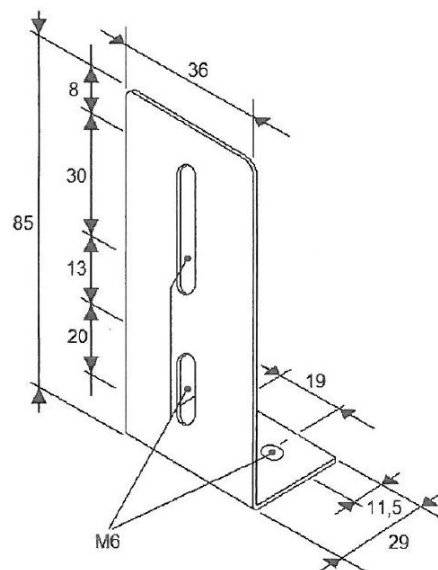

EAN: 5414184000896

Specificaties

Bestelbaar per	1
Bevestiging	Opbouw
Gewicht (kg)	0,07 Kg
Materiaal	Staal, gecoat

Typisch geschikt voor	TRAFLED6-8-10
-----------------------	---------------