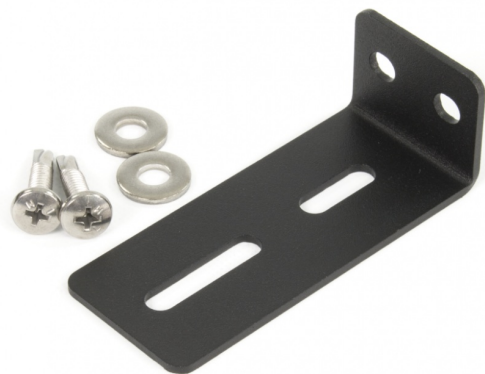

### Specificaties

Bestelbaar per	1
Bevestiging	Opbouw
Gewicht (kg)	0,07 Kg
Materiaal	Staal, gecoat

Typisch geschikt voor	TRAFLED6-8-10
-----------------------	---------------