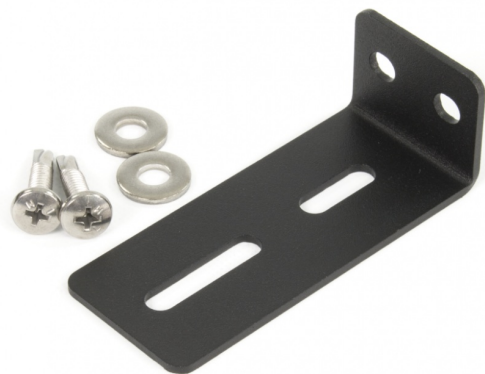

EAN: 5414184000896

Specificaties

Bestelbaar per	1	Kleur	Zwart
Bevestiging	Opbouw	Materiaal	Staal, gecoat
Gewicht (kg)	0,07 Kg	Typisch geschikt voor	TRAFLED6-8-10