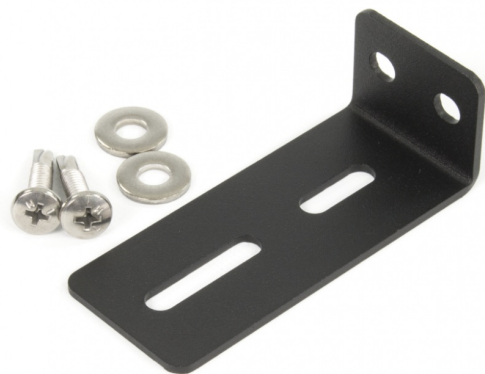

EAN: 5414184000896

Specificaties

Bestelbaar per	1
Bevestiging	Opbouw
Gewicht (kg)	0,07 Kg
Materiaal	Staal, gecoat

Typisch geschikt voor	TRAFLED6-8-10
-----------------------	---------------