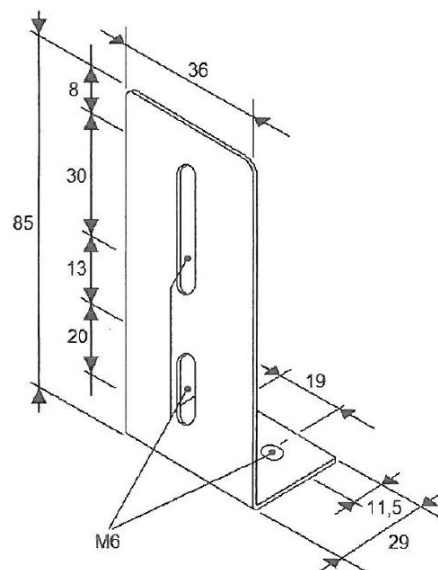

EAN: 5414184000896

Specificaties

Bestelbaar per	1	Kleur	Zwart
Bevestiging	Opbouw	Materiaal	Staal, gecoat
Gewicht (kg)	0,07 Kg	Typisch geschikt voor	TRAFLED6-8-10