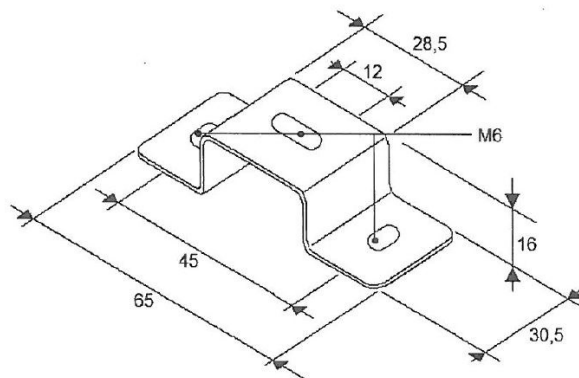

# MONTAGE PLATEN/RUBBER/SIER & AFDEKPLATEN

TRAFLED/SUP3

Montagesteun voor TRAFLED6-8-10

EAN: 5414184000902

## Specificaties

Bestelbaar per	1	Kleur	Zwart
Bevestiging	Opbouw	Materiaal	Staal, gecoat
Gewicht (kg)	0,051 Kg	Typisch geschikt voor	TRAFLED6-8-10