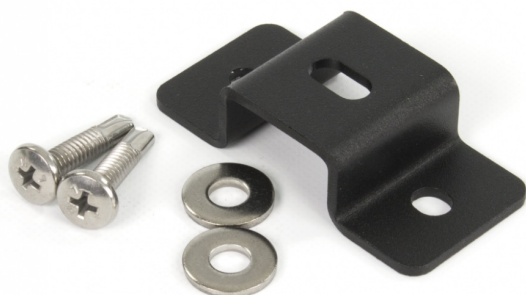

# MONTAGE PLATEN/RUBBER/SIER & AFDEKPLATEN

TRAFLED/SUP3

Montagesteun voor TRAFLED6-8-10

EAN: 5414184000902

## Specificaties

Bestelbaar per	1
Bevestiging	Opbouw
Gewicht (kg)	0,051 Kg
Materiaal	Staal, gecoat

Typisch geschikt voor	TRAFLED6-8-10
-----------------------	---------------