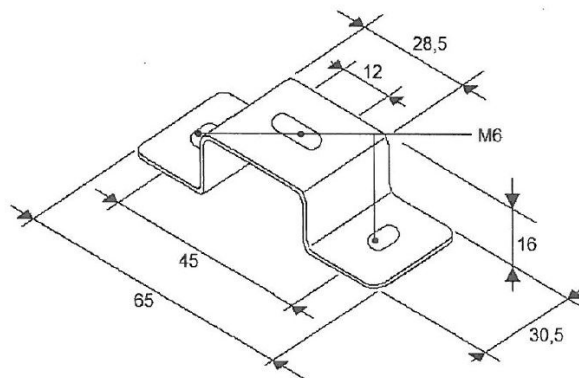

MONTAGE PLATEN/RUBBER/SIER & AFDEKPLATEN

TRAFLED/SUP3

Montagesteun voor TRAFLED6-8-10

EAN: 5414184000902

Specificaties

Bestelbaar per	1
Bevestiging	Opbouw
Gewicht (kg)	0,051 Kg
Materiaal	Staal, gecoat

Typisch geschikt voor	TRAFLED6-8-10
-----------------------	---------------