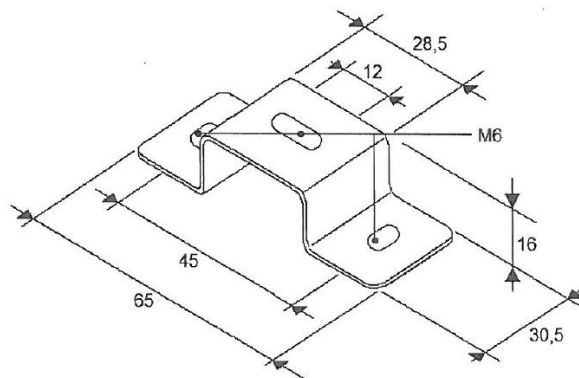

# MONTAGE PLATEN/RUBBER/SIER & AFDEKPLATEN

TRAFLED/SUP3

Montagesteun voor TRAFLED6-8-10

EAN: 5414184000902

## Specificaties

|                |               |
|----------------|---------------|
| Bestelbaar per | 1             |
| Bevestiging    | Opbouw        |
| Gewicht (kg)   | 0,051 Kg      |
| Materiaal      | Staal, gecoat |