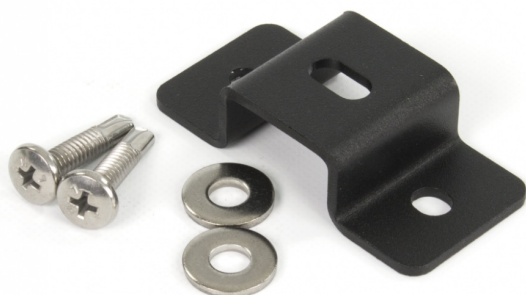

# MONTAGE PLATEN/RUBBER/SIER & AFDEKPLATEN

TRAFLED/SUP3

Montagesteun voor TRAFLED6-8-10

EAN: 5414184000902

## Specificaties

Bestelbaar per	1	Kleur	Zwart
Bevestiging	Opbouw	Materiaal	Staal, gecoat
Gewicht (kg)	0,051 Kg	Typisch geschikt voor	TRAFLED6-8-10