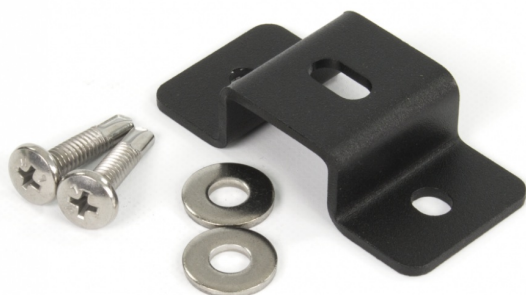

MONTAGE PLATEN/RUBBER/SIER & AFDEKPLATEN

TRAFLED/SUP3

Montagesteun voor TRAFLED6-8-10

EAN: 5414184000902

Specificaties

Bestelbaar per	1
Bevestiging	Opbouw
Gewicht (kg)	0,051 Kg
Materiaal	Staal, gecoat

Typisch geschikt voor	TRAFLED6-8-10
-----------------------	---------------