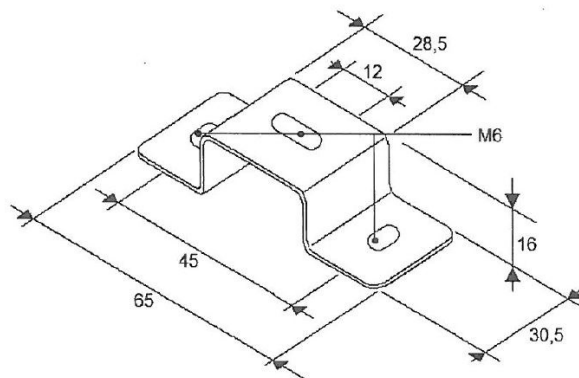

# MONTAGE PLATEN/RUBBER/SIER & AFDEKPLATEN

TRAFLED/SUP3

Montagesteun voor TRAFLED6-8-10

EAN: 5414184000902

## Specificaties

Bestelbaar per	1
Bevestiging	Opbouw
Gewicht (kg)	0,051 Kg
Materiaal	Staal, gecoat

Typisch geschikt voor	TRAFLED6-8-10
-----------------------	---------------