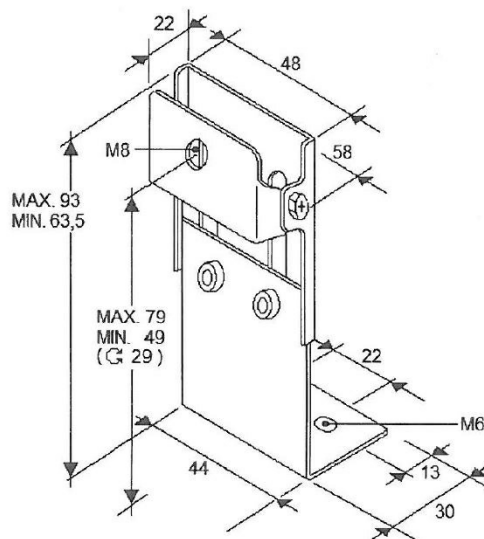

MONTAGE PLATEN/RUBBER/SIER & AFDEKPLATEN

TRAFLED/SUP4

Montagesteun voor TRAFLED6-8-10

EAN: 5414184000919

Specificaties

Bestelbaar per	1	Typisch geschikt voor	TRAFLED6-8-10
Bevestiging	Opbouw		
Gewicht (kg)	0,14 Kg		
Materiaal	Staal, gecoat		