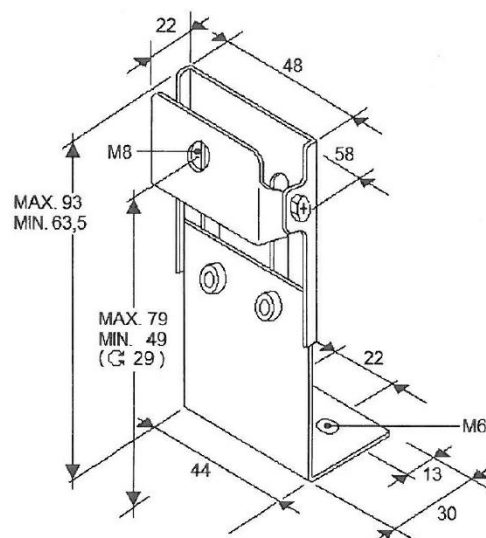

MONTAGE PLATEN/RUBBER/SIER & AFDEKPLATEN

TRAFLED/SUP4

Montagesteun voor TRAFLED6-8-10

EAN: 5414184000919

Specificaties

| | | | |
|----------------|---------|-----------------------|---------------|
| Bestelbaar per | 1 | Kleur | Zwart |
| Bevestiging | Opbouw | Materiaal | Staal, gecoat |
| Gewicht (kg) | 0,14 Kg | Typisch geschikt voor | TRAFLED6-8-10 |