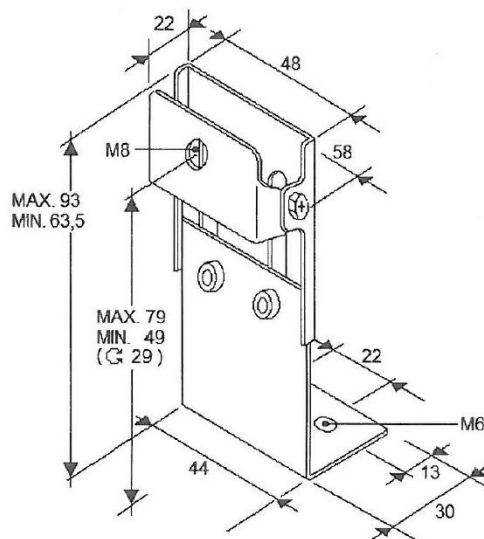

MONTAGE PLATEN/RUBBER/SIER & AFDEKPLATEN

TRAFLED/SUP4

Montagesteun voor TRAFLED6-8-10

EAN: 5414184000919

Specificaties

Bestelbaar per	1
Bevestiging	Opbouw
Gewicht (kg)	0,14 Kg
Materiaal	Staal, gecoat

Typisch geschikt voor	TRAFLED6-8-10
-----------------------	---------------