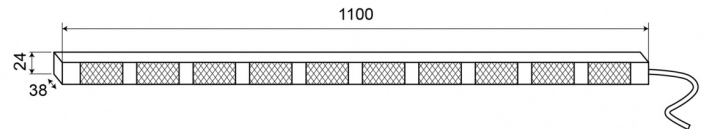

LED DIRECTIONELE LICHTBALKEN

TRAFLED10#O

Directionele LED lichtbalk | 10 modules | 12-24V | oranje

EAN: 5414184001848

Specificaties

Aansluiting	Open kabeleinde	Geleverd met	Universele bevestigingssteunen, kabel, handleiding
Aantal LEDs	10x3	Gewicht (kg)	3,15 Kg
Aantal flitspatronen	20 warning +11 directionele	IP-graad	IP67
Aantal modules	10	Kleur	Oranje
Afmetingen	1100 mm x 38 mm x 24 mm	Kleur lens	Transparant
Bedrijfstemperatuur	-30°C / +65°C	Lengte kabel (m)	15 m
Bestelbaar per	1	Lichtbron	LED
Bevestiging	Opbouw	Voeding	12V - 24V
EMC	EMC R10	Watt	30,10 Watt
EMC R10	Ja		