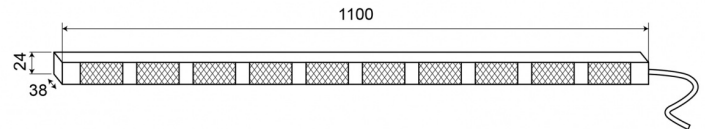

# LED DIRECTIONELE LICHTBALKEN

TRAFLED10#O

Directionele LED lichtbalk | 10 modules | 12-24V | oranje

EAN: 5414184001848

## Specificaties

Aansluiting	Open kabeleinde	Geleverd met	Universele bevestigingssteunen, kabel, handleiding
Aantal LEDs	10x3	Gewicht (kg)	3,15 Kg
Aantal flitspatronen	20 warning +11 directionele	IP-graad	IP67
Aantal modules	10	Kleur	Oranje
Afmetingen	1100 mm x 38 mm x 24 mm	Kleur lens	Transparant
Bedrijfstemperatuur	-30°C / +65°C	Lengte kabel (m)	15 m
Bestelbaar per	1	Lichtbron	LED
Bevestiging	Opbouw	Voeding	12V - 24V
EMC	EMC R10	Watt	30,10 Watt
EMC R10	Ja		