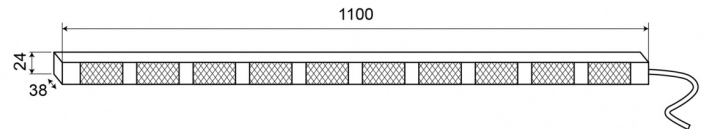

# LED DIRECTIONELE LICHTBALKEN

TRAFLED10#O

Directionele LED lichtbalk | 10 modules | 12-24V | oranje

EAN: 5414184001848

## Specificaties

Aansluiting	Open kabeleinde	Geleverd met	Universele bevestigingssteunen, kabel, handleiding
Aantal LEDs	10x3	Gewicht (kg)	3,15 Kg
Aantal flitspatronen	20 warning +11 directionele	IP-graad	IP67
Aantal modules	10	Kleur	Oranje
Afmetingen	1100 mm x 38 mm x 24 mm	Kleur lens	Transparant
Bedrijfstemperatuur	-30°C / +65°C	Lengte kabel (m)	15 m
Bestelbaar per	1	Lichtbron	LED
Bevestiging	Opbouw	Voeding	12V - 24V
EMC	EMC R10	Watt	30,10 Watt
EMC R10	Ja		