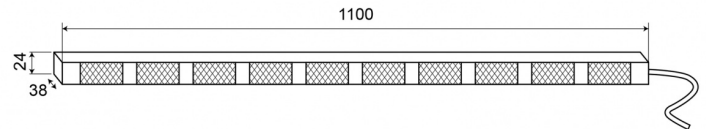

# LED DIRECTIONELE LICHTBALKEN

TRAFLED10-O

Directionele LED lichtbalk | 10 modules | 12-24V | oranje

EAN: 5414184001756

## Specificaties

Aansluiting	Open kabeleinde	Geleverd met	Besturing, universele bevestigingssteunen, kabel, handleiding
Aantal LEDs	10x3	Gewicht (kg)	3,15 Kg
Aantal flitspatronen	20 warning +11 directionele	IP-graad	IP67
Aantal modules	10	Kleur	Oranje
Afmetingen	1100 mm x 38 mm x 24 mm	Kleur lens	Transparant
Bedrijfstemperatuur	-30°C / +65°C	Lengte kabel (m)	15 m
Bestelbaar per	1	Lichtbron	LED
Bevestiging	Opbouw	Voeding	12V - 24V
EMC	EMC R10	Watt	30,10 Watt
EMC R10	Ja		