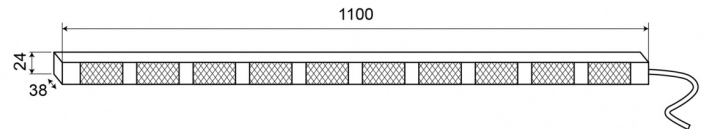

LED DIRECTIONELE LICHTBALKEN

TRAFLED10-O

Directionele LED lichtbalk | 10 modules | 12-24V | oranje

EAN: 5414184001756

Specificaties

Aansluiting	Open kabeleinde	Geleverd met	Besturing, universele bevestigingssteunen, kabel, handleiding
Aantal LEDs	10x3	Gewicht (kg)	3,15 Kg
Aantal flitspatronen	20 warning +11 directionele	IP-graad	IP67
Aantal modules	10	Kleur	Oranje
Afmetingen	1100 mm x 38 mm x 24 mm	Kleur lens	Transparant
Bedrijfstemperatuur	-30°C / +65°C	Lengte kabel (m)	15 m
Bestelbaar per	1	Lichtbron	LED
Bevestiging	Opbouw	Voeding	12V - 24V
EMC	EMC R10	Watt	30,10 Watt
EMC R10	Ja		