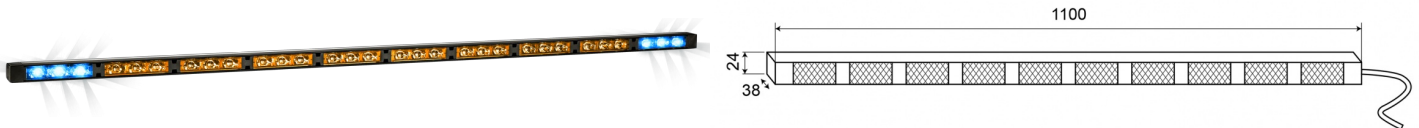

LED DIRECTIONELE LICHTBALKEN

TRAFLED10-OB

Directionele LED lichtbalk | 10 modules | 12-24V |
oranje/blauw

EAN: 5414184001763

Specificaties

Aansluiting	Open kabeleinde	Gewicht (kg)	3,15 Kg
Aantal LEDs	10x3	IP-graad	IP67
Aantal flitspatronen	20 warning +11 directionele	Kleur	Oranje/blauw
Aantal modules	10	Kleur lens	Transparant
Afmetingen	1100 mm x 38 mm x 24 mm	Lengte kabel (m)	15 m
Bedrijfstemperatuur	-30°C / +65°C	Lichtbron	LED
Bestelbaar per	1	Met eindflitsers	Blauw
Bevestiging	Opbouw	Voeding	12V - 24V
EMC	EMC R10	Watt	30,10 Watt
EMC R10	Ja		
Eigenschappen	Met blauwe eindflitsers		
Geleverd met	Besturing, universele bevestigingssteunen, kabel, handleiding		