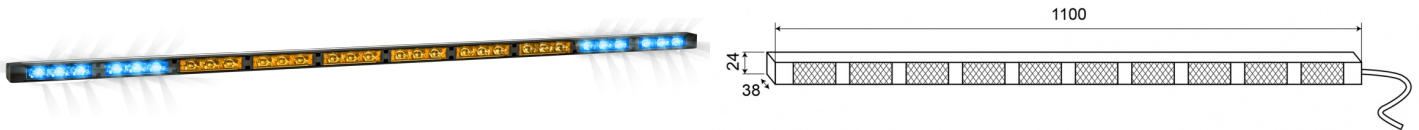

LED DIRECTIONELE LICHTBALKEN

TRAFLED10-0BB

Directionele LED lichtbalk | 10 modules | 12-24V |
oranje/blauw

EAN: 5414184001770

Specificaties

Aansluiting	Open kabeleinde	Gewicht (kg)	3,15 Kg
Aantal LEDs	10x3	IP-graad	IP67
Aantal flitspatronen	20 warning +11 directionele	Kleur	Oranje/blauw
Aantal modules	10	Kleur lens	Transparant
Afmetingen	1100 mm x 38 mm x 24 mm	Lengte kabel (m)	15 m
Bedrijfstemperatuur	-30°C / +65°C	Lichtbron	LED
Bestelbaar per	1	Met eindflitsers	Blauw
Bevestiging	Opbouw	Voeding	12V - 24V
EMC	EMC R10	Watt	30,10 Watt
EMC R10	Ja		
Eigenschappen	Met dubbele blauwe eindflitsers		
Geleverd met	Besturing, universele bevestigingssteunen, kabel, handleiding		