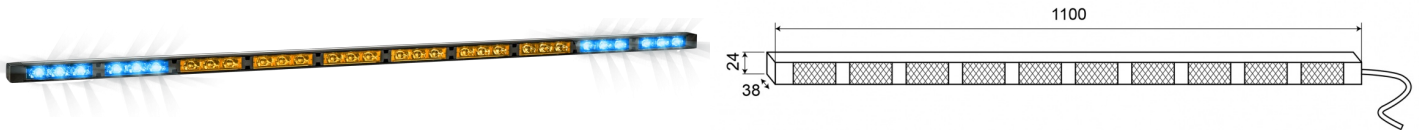

# LED DIRECTIONELE LICHTBALKEN

TRAFLED10-0BB

Directionele LED lichtbalk | 10 modules | 12-24V |  
oranje/blauw

EAN: 5414184001770

## Specificaties

Aansluiting	Open kabeleinde	Gewicht (kg)	3,15 Kg
Aantal LEDs	10x3	IP-graad	IP67
Aantal flitspatronen	20 warning +11 directionele	Kleur	Oranje/blauw
Aantal modules	10	Kleur lens	Transparant
Afmetingen	1100 mm x 38 mm x 24 mm	Lengte kabel (m)	15 m
Bedrijfstemperatuur	-30°C / +65°C	Lichtbron	LED
Bestelbaar per	1	Met eindflitsers	Blauw
Bevestiging	Opbouw	Voeding	12V - 24V
EMC	EMC R10	Watt	30,10 Watt
EMC R10	Ja		
Eigenschappen	Met dubbele blauwe eindflitsers		
Geleverd met	Besturing, universele bevestigingssteunen, kabel, handleiding		