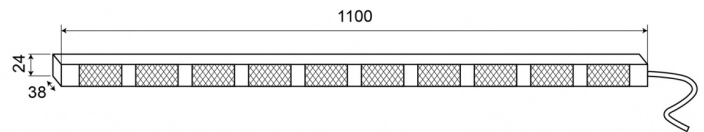

LED DIRECTIONELE LICHTBALKEN

TRAFLED10-OCC

Directionele LED lichtbalk | 10 modules | 12-24V |
oranje/wit

EAN: 5414184001794

Specificaties

Aansluiting	Open kabeleinde	Gewicht (kg)	3,15 Kg
Aantal LEDs	10x3	IP-graad	IP67
Aantal flitspatronen	20 warning +11 directionele	Kleur	Oranje/wit
Aantal modules	10	Kleur lens	Transparant
Afmetingen	1100 mm x 38 mm x 24 mm	Lengte kabel (m)	15 m
Bedrijfstemperatuur	-30°C / +65°C	Lichtbron	LED
Bestelbaar per	1	Met eindflitsers	Wit
Bevestiging	Opbouw	Voeding	12V - 24V
EMC	EMC R10	Watt	30,10 Watt
EMC R10	Ja		
Eigenschappen	Met dubbele witte eindflitsers		
Geleverd met	Besturing, universele bevestigingssteunen, kabel, handleiding		