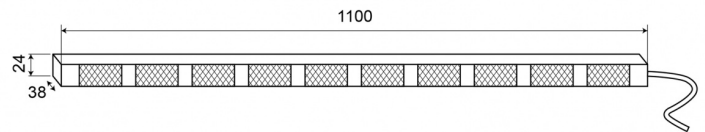

LED DIRECTIONELE LICHTBALKEN

TRAFLED10-OCC

Directionele LED lichtbalk | 10 modules | 12-24V |
oranje/wit

EAN: 5414184001794

Specificaties

Aansluiting	Open kabeleinde	Gewicht (kg)	3,15 Kg
Aantal LEDs	10x3	IP-graad	IP67
Aantal flitspatronen	20 warning +11 directionele	Kleur	Oranje/wit
Aantal modules	10	Kleur lens	Transparant
Afmetingen	1100 mm x 38 mm x 24 mm	Lengte kabel (m)	15 m
Bedrijfstemperatuur	-30°C / +65°C	Lichtbron	LED
Bestelbaar per	1	Met eindflitsers	Wit
Bevestiging	Opbouw	Voeding	12V - 24V
EMC	EMC R10	Watt	30,10 Watt
EMC R10	Ja		
Eigenschappen	Met dubbele witte eindflitsers		
Geleverd met	Besturing, universele bevestigingssteunen, kabel, handleiding		