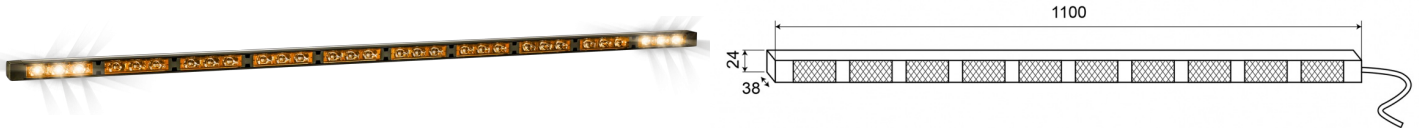

# LED DIRECTIONELE LICHTBALKEN

TRAFLED10-00

Directionele LED lichtbalk | 10 modules | 12-24V | oranje/oranje

EAN: 5414184001800

## Specificaties

Aansluiting	Open kabeleinde	Geleverd met	Besturing, universele bevestigingssteunen, kabel, handleiding
Aantal LEDs	10x3	Gewicht (kg)	3,15 Kg
Aantal flitspatronen	20 warning +11 directionele	IP-graad	IP67
Aantal modules	10	Kleur	Oranje/oranje
Afmetingen	1100 mm x 38 mm x 24 mm	Kleur lens	Transparant
Bedrijfstemperatuur	-30°C / +65°C	Lengte kabel (m)	15 m
Bestelbaar per	1	Lichtbron	LED
Bevestiging	Opbouw	Voeding	12V - 24V
EMC R10	Ja	Watt	30,10 Watt
Eigenschappen	Met oranje eindflitsers		