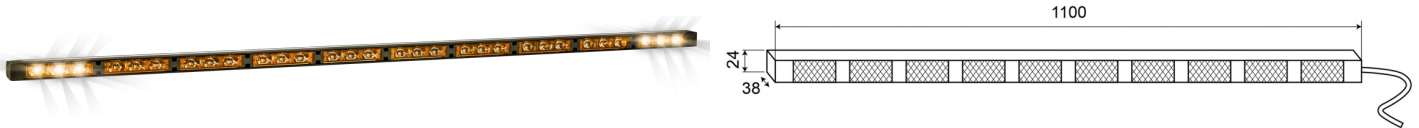

LED DIRECTIONELE LICHTBALKEN

TRAFLED10-00

Directionele LED lichtbalk | 10 modules | 12-24V |
oranje/oranje

EAN: 5414184001800

Specificaties

Aansluiting	Open kabeleinde	Geleverd met	Besturing, universele bevestigingssteunen, kabel, handleiding
Aantal LEDs	10x3	Gewicht (kg)	3,15 Kg
Aantal flitspatronen	20 warning +11 directionele	IP-graad	IP67
Aantal modules	10	Kleur	Oranje/oranje
Afmetingen	1100 mm x 38 mm x 24 mm	Kleur lens	Transparant
Bedrijfstemperatuur	-30°C / +65°C	Lengte kabel (m)	15 m
Bestelbaar per	1	Lichtbron	LED
Bevestiging	Opbouw	Voeding	12V - 24V
EMC R10	Ja	Watt	30,10 Watt
Eigenschappen	Met oranje eindflitsers		