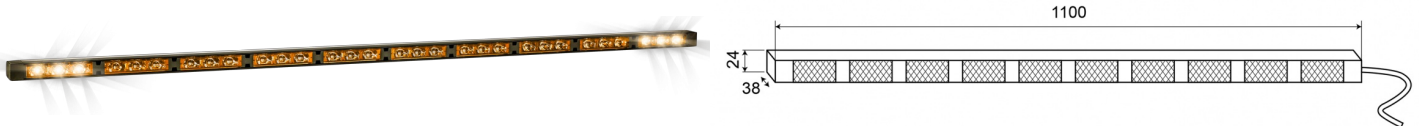

LED DIRECTIONELE LICHTBALKEN

TRAFLED10-00

Directionele LED lichtbalk | 10 modules | 12-24V | oranje/oranje

EAN: 5414184001800

Specificaties

Aansluiting	Open kabeleinde	Geleverd met	Besturing, universele bevestigingssteunen, kabel, handleiding
Aantal LEDs	10x3	Gewicht (kg)	3,15 Kg
Aantal flitspatronen	20 warning +11 directionele	IP-graad	IP67
Aantal modules	10	Kleur	Oranje/oranje
Afmetingen	1100 mm x 38 mm x 24 mm	Kleur lens	Transparant
Bedrijfstemperatuur	-30°C / +65°C	Lengte kabel (m)	15 m
Bestelbaar per	1	Lichtbron	LED
Bevestiging	Opbouw	Voeding	12V - 24V
EMC R10	Ja	Watt	30,10 Watt
Eigenschappen	Met oranje eindflitsers		