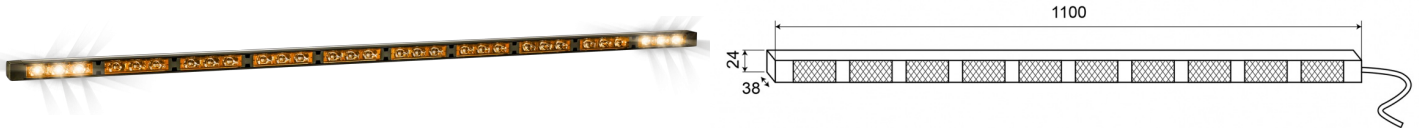

LED DIRECTIONELE LICHTBALKEN

TRAFLED10-00

Directionele LED lichtbalk | 10 modules | 12-24V | oranje/oranje

EAN: 5414184001800

Specificaties

| | | | |
|----------------------|-----------------------------|------------------|---|
| Aansluiting | Open kabeleinde | Geleverd met | Besturing, universele bevestigingssteunen, kabel, handleiding |
| Aantal LEDs | 10x3 | Gewicht (kg) | 3,15 Kg |
| Aantal flitspatronen | 20 warning +11 directionele | IP-graad | IP67 |
| Aantal modules | 10 | Kleur | Oranje/oranje |
| Afmetingen | 1100 mm x 38 mm x 24 mm | Kleur lens | Transparant |
| Bedrijfstemperatuur | -30°C / +65°C | Lengte kabel (m) | 15 m |
| Bestelbaar per | 1 | Lichtbron | LED |
| Bevestiging | Opbouw | Voeding | 12V - 24V |
| EMC R10 | Ja | Watt | 30,10 Watt |
| Eigenschappen | Met oranje eindflitsers | | |