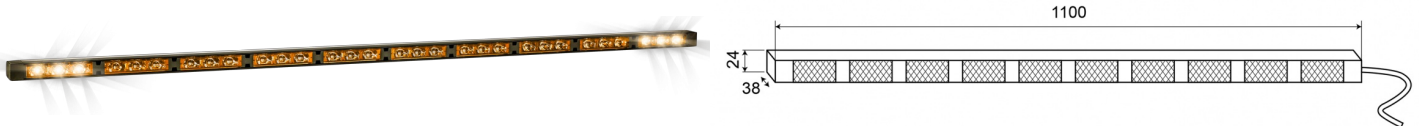

# LED DIRECTIONELE LICHTBALKEN

TRAFLED10-00

Directionele LED lichtbalk | 10 modules | 12-24V | oranje/oranje

EAN: 5414184001800

## Specificaties

Aansluiting	Open kabeleinde	Geleverd met	Besturing, universele bevestigingssteunen, kabel, handleiding
Aantal LEDs	10x3	Gewicht (kg)	3,15 Kg
Aantal flitspatronen	20 warning +11 directionele	IP-graad	IP67
Aantal modules	10	Kleur	Oranje/oranje
Afmetingen	1100 mm x 38 mm x 24 mm	Kleur lens	Transparant
Bedrijfstemperatuur	-30°C / +65°C	Lengte kabel (m)	15 m
Bestelbaar per	1	Lichtbron	LED
Bevestiging	Opbouw	Voeding	12V - 24V
EMC R10	Ja	Watt	30,10 Watt
Eigenschappen	Met oranje eindflitsers		