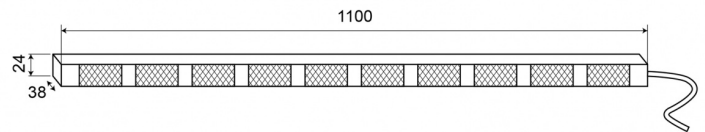

# LED DIRECTIONELE LICHTBALKEN

TRAFLED10-000

Directionele LED lichtbalk | 10 modules | 12-24V |  
oranje/oranje

EAN: 5414184001817

## Specificaties

Aansluiting	Open kabeleinde	Gewicht (kg)	3,15 Kg
Aantal LEDs	10x3	IP-graad	IP67
Aantal flitspatronen	20 warning +11 directionele	Kleur	Oranje/oranje
Aantal modules	10	Kleur lens	Transparant
Afmetingen	1100 mm x 38 mm x 24 mm	Lengte kabel (m)	15 m
Bedrijfstemperatuur	-30°C / +65°C	Lichtbron	LED
Bestelbaar per	1	Met eindflitsers	Oranje
Bevestiging	Opbouw	Voeding	12V - 24V
EMC	EMC R10	Watt	30,10 Watt
EMC R10	Ja		
Eigenschappen	Met dubbele oranje eindflitsers		
Geleverd met	Besturing, universele bevestigingssteunen, kabel, handleiding		