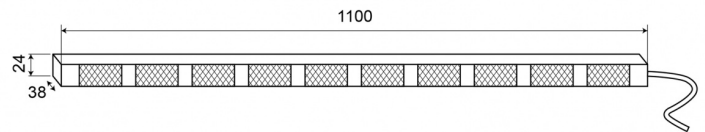

LED DIRECTIONELE LICHTBALKEN

TRAFLED10-000

Directionele LED lichtbalk | 10 modules | 12-24V |
oranje/oranje

EAN: 5414184001817

Specificaties

Aansluiting	Open kabeleinde	Gewicht (kg)	3,15 Kg
Aantal LEDs	10x3	IP-graad	IP67
Aantal flitspatronen	20 warning +11 directionele	Kleur	Oranje/oranje
Aantal modules	10	Kleur lens	Transparant
Afmetingen	1100 mm x 38 mm x 24 mm	Lengte kabel (m)	15 m
Bedrijfstemperatuur	-30°C / +65°C	Lichtbron	LED
Bestelbaar per	1	Met eindflitsers	Oranje
Bevestiging	Opbouw	Voeding	12V - 24V
EMC	EMC R10	Watt	30,10 Watt
EMC R10	Ja		
Eigenschappen	Met dubbele oranje eindflitsers		
Geleverd met	Besturing, universele bevestigingssteunen, kabel, handleiding		