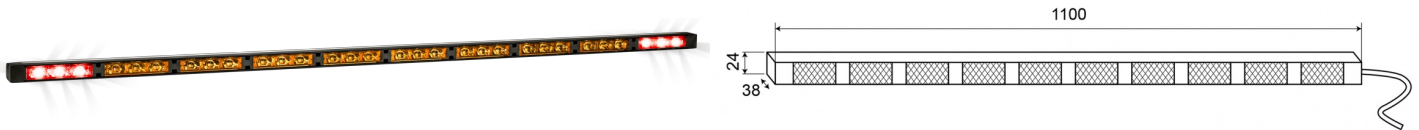

# LED DIRECTIONELE LICHTBALKEN

TRAFLED10-OR

Directionele LED lichtbalk | 10 modules | 12-24V |  
oranje/rood

EAN: 5414184001824

## Specificaties

Aansluiting	Open kabeleinde	Gewicht (kg)	3,15 Kg
Aantal LEDs	10x3	IP-graad	IP67
Aantal flitspatronen	20 warning +11 directionele	Kleur	Oranje/rood
Aantal modules	10	Kleur lens	Transparant
Afmetingen	1100 mm x 38 mm x 24 mm	Lengte kabel (m)	15 m
Bedrijfstemperatuur	-30°C / +65°C	Lichtbron	LED
Bestelbaar per	1	Met eindflitsers	Rood
Bevestiging	Opbouw	Voeding	12V - 24V
EMC	EMC R10	Watt	30,10 Watt
EMC R10	Ja		
Eigenschappen	Met rode eindflitsers		
Geleverd met	Besturing, universele bevestigingssteunen, kabel, handleiding		