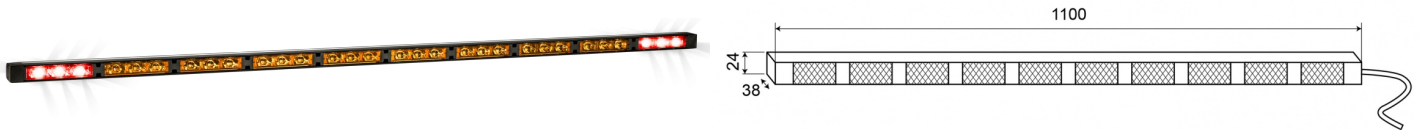

LED DIRECTIONELE LICHTBALKEN

TRAFLED10-OR

Directionele LED lichtbalk | 10 modules | 12-24V |
oranje/rood

EAN: 5414184001824

Specificaties

Aansluiting	Open kabeleinde	Gewicht (kg)	3,15 Kg
Aantal LEDs	10x3	IP-graad	IP67
Aantal flitspatronen	20 warning +11 directionele	Kleur	Oranje/rood
Aantal modules	10	Kleur lens	Transparant
Afmetingen	1100 mm x 38 mm x 24 mm	Lengte kabel (m)	15 m
Bedrijfstemperatuur	-30°C / +65°C	Lichtbron	LED
Bestelbaar per	1	Met eindflitsers	Rood
Bevestiging	Opbouw	Voeding	12V - 24V
EMC	EMC R10	Watt	30,10 Watt
EMC R10	Ja		
Eigenschappen	Met rode eindflitsers		
Geleverd met	Besturing, universele bevestigingssteunen, kabel, handleiding		