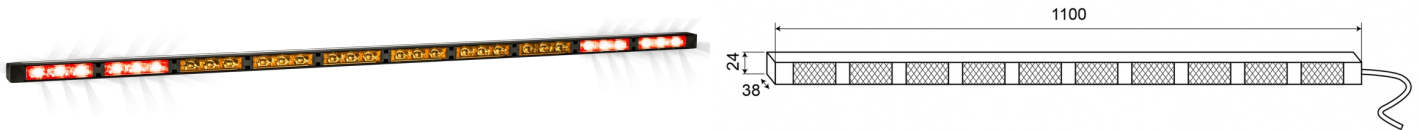

LED DIRECTIONELE LICHTBALKEN

TRAFLED10-ORR

Directionele LED lichtbalk | 10 modules | 12-24V | oranje/rood

EAN: 5414184001831

Specificaties

Aansluiting	Open kabeleinde	Gewicht (kg)	3,15 Kg
Aantal LEDs	10x3	IP-graad	IP67
Aantal flitspatronen	20 warning +11 directionele	Kleur	Oranje/rood
Aantal modules	10	Kleur lens	Transparant
Afmetingen	1100 mm x 38 mm x 24 mm	Lengte kabel (m)	15 m
Bedrijfstemperatuur	-30°C / +65°C	Lichtbron	LED
Bestelbaar per	1	Met eindflitsers	Rood
Bevestiging	Opbouw	Voeding	12V - 24V
EMC	EMC R10	Watt	30,10 Watt
EMC R10	Ja		
Eigenschappen	Met dubbele rode eindflitsers		
Geleverd met	Besturing, universele bevestigingssteunen, kabel, handleiding		