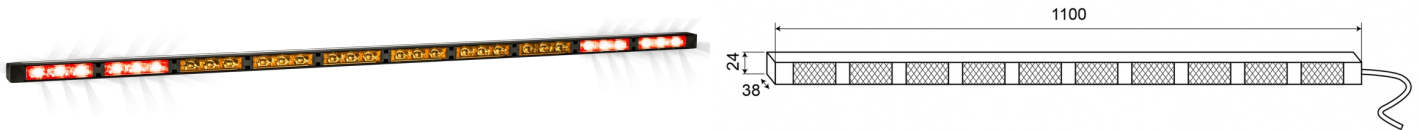

LED DIRECTIONELE LICHTBALKEN

TRAFLED10-ORR

Directionele LED lichtbalk | 10 modules | 12-24V |
oranje/rood

EAN: 5414184001831

Specificaties

Aansluiting	Open kabeleinde	Gewicht (kg)	3,15 Kg
Aantal LEDs	10x3	IP-graad	IP67
Aantal flitspatronen	20 warning +11 directionele	Kleur	Oranje/rood
Aantal modules	10	Kleur lens	Transparant
Afmetingen	1100 mm x 38 mm x 24 mm	Lengte kabel (m)	15 m
Bedrijfstemperatuur	-30°C / +65°C	Lichtbron	LED
Bestelbaar per	1	Met eindflitsers	Rood
Bevestiging	Opbouw	Voeding	12V - 24V
EMC	EMC R10	Watt	30,10 Watt
EMC R10	Ja		
Eigenschappen	Met dubbele rode eindflitsers		
Geleverd met	Besturing, universele bevestigingssteunen, kabel, handleiding		