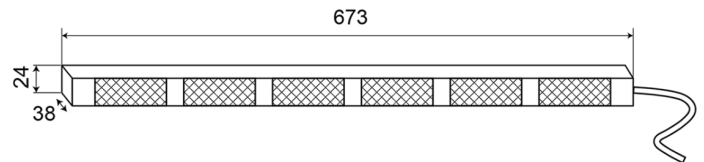

# LED DIRECTIONELE LICHTBALKEN

TRAFLED6#O

Directionele LED lichtbalk | 6 modules | 12-24V | oranje

EAN: 5414184006102

## Specificaties

Aansluiting	Open kabeleinde	EMC R10	Ja
Aantal LEDs	6x3	Geleverd met	Universele bevestigingssteunen, kabel, handleiding
Aantal flitspatronen	20 warning +11 directionele	IP-graad	IP67
Aantal modules	6	Kleur	Oranje
Afmetingen	673 mm x 38 mm x 24 mm	Kleur lens	Transparant
Bedrijfstemperatuur	-30°C / +65°C	Lengte kabel (m)	3 m
Bestelbaar per	1	Lichtbron	LED
Bevestiging	Vast	Voeding	12V - 24V
EMC	EMC R10	Watt	18,60 Watt