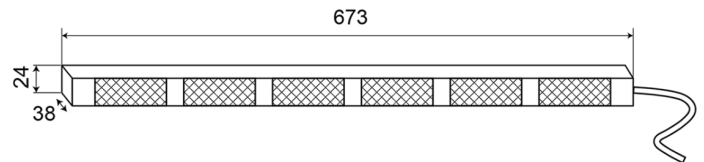

LED DIRECTIONELE LICHTBALKEN

TRAFLED6#O

Directionele LED lichtbalk | 6 modules | 12-24V | oranje

EAN: 5414184006102

Specificaties

Aansluiting	Open kabeleinde	EMC R10	Ja
Aantal LEDs	6x3	Geleverd met	Universele bevestigingssteunen, kabel, handleiding
Aantal flitspatronen	20 warning +11 directionele	IP-graad	IP67
Aantal modules	6	Kleur	Oranje
Afmetingen	673 mm x 38 mm x 24 mm	Kleur lens	Transparant
Bedrijfstemperatuur	-30°C / +65°C	Lengte kabel (m)	3 m
Bestelbaar per	1	Lichtbron	LED
Bevestiging	Vast	Voeding	12V - 24V
EMC	EMC R10	Watt	18,60 Watt