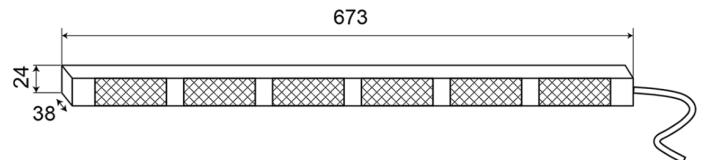

LED DIRECTIONELE LICHTBALKEN

TRAFLED6#O

Directionele LED lichtbalk | 6 modules | 12-24V | oranje

EAN: 5414184006102

Specificaties

Aansluiting	Open kabeleinde	EMC R10	Ja
Aantal LEDs	6x3	Geleverd met	Universele bevestigingssteunen, kabel, handleiding
Aantal flitspatronen	20 warning +11 directionele	IP-graad	IP67
Aantal modules	6	Kleur	Oranje
Afmetingen	673 mm x 38 mm x 24 mm	Kleur lens	Transparant
Bedrijfstemperatuur	-30°C / +65°C	Lengte kabel (m)	3 m
Bestelbaar per	1	Lichtbron	LED
Bevestiging	Vast	Voeding	12V - 24V
EMC	EMC R10	Watt	18,60 Watt