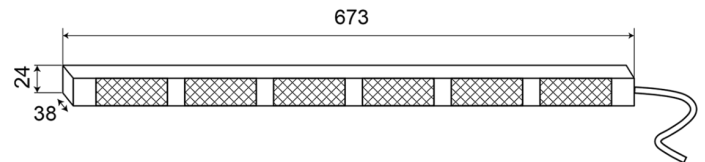

LED DIRECTIONELE LICHTBALKEN

TRAFLED6-O

Directionele LED lichtbalk | 6 modules | 12-24V | oranje

EAN: 5414184002319

Specificaties

Aansluiting	Open kabeleinde	Geleverd met	Besturing, universele bevestigingssteunen, kabel, handleiding
Aantal LEDs	6x3	Gewicht (kg)	1,4 Kg
Aantal flitspatronen	20 warning +11 directionele	IP-graad	IP67
Aantal modules	6	Kleur	Oranje
Afmetingen	673 mm x 38 mm x 24 mm	Kleur lens	Transparant
Bedrijfstemperatuur	-30°C / +65°C	Lengte kabel (m)	3 m
Bestelbaar per	1	Lichtbron	LED
Bevestiging	Vast	Voeding	12V - 24V
EMC	EMC R10	Watt	18,60 Watt
EMC R10	Ja		