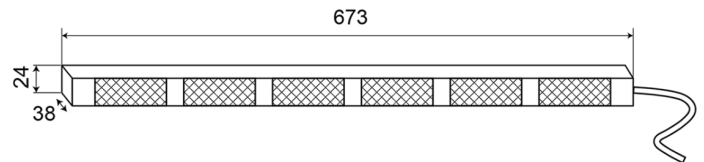

# LED DIRECTIONELE LICHTBALKEN

TRAFLED6-O

Directionele LED lichtbalk | 6 modules | 12-24V | oranje

EAN: 5414184002319

## Specificaties

Aansluiting	Open kabeleinde	Geleverd met	Besturing, universele bevestigingssteunen, kabel, handleiding
Aantal LEDs	6x3	Gewicht (kg)	1,4 Kg
Aantal flitspatronen	20 warning +11 directionele	IP-graad	IP67
Aantal modules	6	Kleur	Oranje
Afmetingen	673 mm x 38 mm x 24 mm	Kleur lens	Transparant
Bedrijfstemperatuur	-30°C / +65°C	Lengte kabel (m)	3 m
Bestelbaar per	1	Lichtbron	LED
Bevestiging	Vast	Voeding	12V - 24V
EMC	EMC R10	Watt	18,60 Watt
EMC R10	Ja		