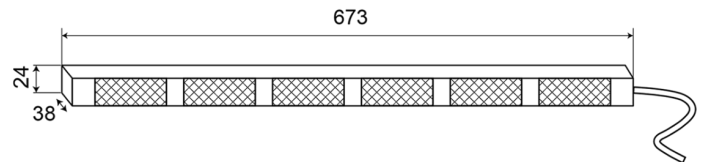

LED DIRECTIONELE LICHTBALKEN

TRAFLED6-O

Directionele LED lichtbalk | 6 modules | 12-24V | oranje

EAN: 5414184002319

Specificaties

Aansluiting	Open kabeleinde	Geleverd met	Besturing, universele bevestigingssteunen, kabel, handleiding
Aantal LEDs	6x3	Gewicht (kg)	1,4 Kg
Aantal flitspatronen	20 warning +11 directionele	IP-graad	IP67
Aantal modules	6	Kleur	Oranje
Afmetingen	673 mm x 38 mm x 24 mm	Kleur lens	Transparant
Bedrijfstemperatuur	-30°C / +65°C	Lengte kabel (m)	3 m
Bestelbaar per	1	Lichtbron	LED
Bevestiging	Vast	Voeding	12V - 24V
EMC	EMC R10	Watt	18,60 Watt
EMC R10	Ja		