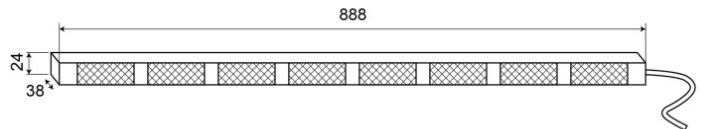

LED DIRECTIONELE LICHTBALKEN

TRAFLED8#O

Directionele LED lichtbalk | 8 modules | 12-24V | oranje

EAN: 5414184002326

Specificaties

Aansluiting	Open kabeleinde	Geleverd met	Universele bevestigingssteunen, kabel, handleiding
Aantal LEDs	8x3	Gewicht (kg)	2,8 Kg
Aantal flitspatronen	20 warning +11 directionele	IP-graad	IP67
Aantal modules	8	Kleur	Oranje
Afmetingen	888 mm x 38 mm x 24 mm	Kleur lens	Transparant
Bedrijfstemperatuur	-30°C / +65°C	Lengte kabel (m)	15 m
Bestelbaar per	1	Lichtbron	LED
Bevestiging	Opbouw	Voeding	12V - 24V
EMC	EMC R10	Watt	24,40 Watt
EMC R10	Ja		