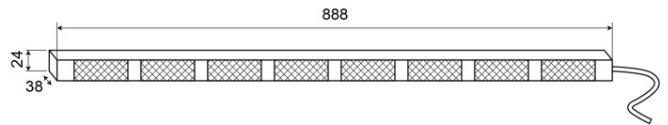

# LED DIRECTIONELE LICHTBALKEN

TRAFLED8#OB

Directionele LED lichtbalk | 8 modules | 12-24V |  
oranje+blauw

EAN: 5414184574984

## Specificaties

Aansluiting	Open kabeleinde
Aantal LEDs	8x3
Aantal flitspatronen	20 warning +11 directionele
Aantal modules	8
Afmetingen	888 mm x 38 mm x 24 mm
Bedrijfstemperatuur	-30°C / +65°C
Bestelbaar per	1
Bevestiging	Opbouw
EMC R10	Ja
Geleverd met	Universele bevestigingssteunen, kabel, handleiding

Gewicht (kg)	2,8 Kg
IP-graad	IP67
Kleur	Oranje/blauw
Kleur LEDs	Oranje en blauw
Kleur lens	Transparant
Lengte kabel (m)	15 m
Lichtbron	LED
Voeding	12V - 24V
Watt	24,40 Watt