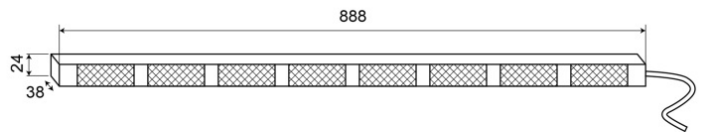

LED DIRECTIONELE LICHTBALKEN

TRAFLED8#OB

Directionele LED lichtbalk | 8 modules | 12-24V |
oranje+blauw

EAN: 5414184574984

Specificaties

Aansluiting	Open kabeleinde	Gewicht (kg)	2,8 Kg
Aantal LEDs	8x3	IP-graad	IP67
Aantal flitspatronen	20 warning +11 directionele	Kleur	Oranje/blauw
Aantal modules	8	Kleur LEDs	Oranje en blauw
Afmetingen	888 mm x 38 mm x 24 mm	Kleur lens	Transparant
Bedrijfstemperatuur	-30°C / +65°C	Lengte kabel (m)	15 m
Bestelbaar per	1	Lichtbron	LED
Bevestiging	Opbouw	Voeding	12V - 24V
EMC R10	Ja	Watt	24,40 Watt
Geleverd met	Universele bevestigingssteunen, kabel, handleiding		