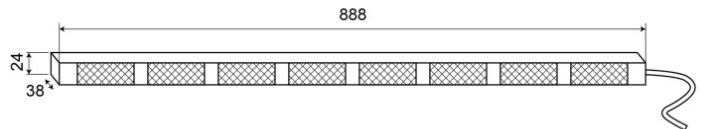

LED DIRECTIONELE LICHTBALKEN

TRAFLED8-O

Directionele LED lichtbalk | 8 modules | 12-24V | oranje

EAN: 5414184002418

Specificaties

Aansluiting	Open kabeleinde	Geleverd met	Besturing, universele bevestigingssteunen, kabel, handleiding
Aantal LEDs	8x3	Gewicht (kg)	2,8 Kg
Aantal flitspatronen	20 warning +11 directionele	IP-graad	IP67
Aantal modules	8	Kleur	Oranje
Afmetingen	888 mm x 38 mm x 24 mm	Kleur lens	Transparant
Bedrijfstemperatuur	-30°C / +65°C	Lengte kabel (m)	15 m
Bestelbaar per	1	Lichtbron	LED
Bevestiging	Opbouw	Voeding	12V - 24V
EMC	EMC R10	Watt	24,40 Watt
EMC R10	Ja		