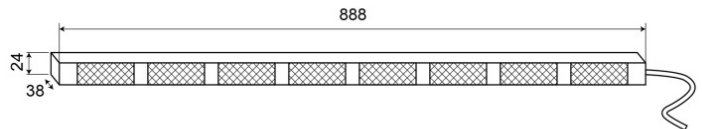

# LED DIRECTIONELE LICHTBALKEN

TRAFLED8-O

Directionele LED lichtbalk | 8 modules | 12-24V | oranje

EAN: 5414184002418

## Specificaties

Aansluiting	Open kabeleinde	Geleverd met	Besturing, universele bevestigingssteunen, kabel, handleiding
Aantal LEDs	8x3	Gewicht (kg)	2,8 Kg
Aantal flitspatronen	20 warning +11 directionele	IP-graad	IP67
Aantal modules	8	Kleur	Oranje
Afmetingen	888 mm x 38 mm x 24 mm	Kleur lens	Transparant
Bedrijfstemperatuur	-30°C / +65°C	Lengte kabel (m)	15 m
Bestelbaar per	1	Lichtbron	LED
Bevestiging	Opbouw	Voeding	12V - 24V
EMC	EMC R10	Watt	24,40 Watt
EMC R10	Ja		