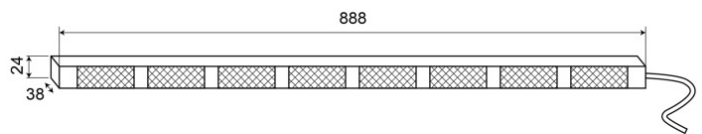

LED DIRECTIONELE LICHTBALKEN

TRAFLED8-OB

Directionele LED lichtbalk | 8 modules | 12-24V |
oranje/blauw

EAN: 5414184002401

Specificaties

Aansluiting	Open kabeleinde	Geleverd met	Besturing, universele bevestigingssteunen, kabel, handleiding
Aantal LEDs	8x3	Gewicht (kg)	2,8 Kg
Aantal flitspatronen	20 warning +11 directionele	IP-graad	IP67
Aantal modules	8	Kleur	Oranje/blauw
Afmetingen	888 mm x 38 mm x 24 mm	Kleur lens	Transparant
Bedrijfstemperatuur	-30°C / +65°C	Lengte kabel (m)	15 m
Bestelbaar per	1	Lichtbron	LED
Bevestiging	Opbouw	Met eindflitsers	Blauw
EMC R10	Ja	Voeding	12V - 24V
Eigenschappen	Met blauwe eindflitsers	Watt	24,40 Watt