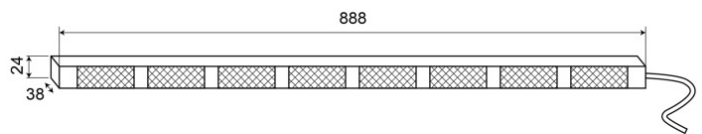

# LED DIRECTIONELE LICHTBALKEN

TRAFLED8-OB

Directionele LED lichtbalk | 8 modules | 12-24V |  
oranje/blauw

EAN: 5414184002401

## Specificaties

Aansluiting	Open kabeleinde	Geleverd met	Besturing, universele bevestigingssteunen, kabel, handleiding
Aantal LEDs	8x3	Gewicht (kg)	2,8 Kg
Aantal flitspatronen	20 warning +11 directionele	IP-graad	IP67
Aantal modules	8	Kleur	Oranje/blauw
Afmetingen	888 mm x 38 mm x 24 mm	Kleur lens	Transparant
Bedrijfstemperatuur	-30°C / +65°C	Lengte kabel (m)	15 m
Bestelbaar per	1	Lichtbron	LED
Bevestiging	Opbouw	Met eindflitsers	Blauw
EMC R10	Ja	Voeding	12V - 24V
Eigenschappen	Met blauwe eindflitsers	Watt	24,40 Watt