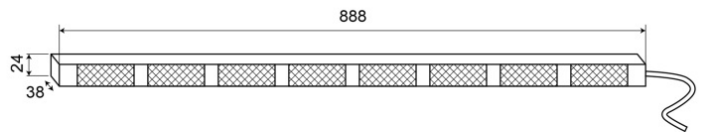

# LED DIRECTIONELE LICHTBALKEN

TRAFLED8-OB

Directionele LED lichtbalk | 8 modules | 12-24V |  
oranje/blauw

EAN: 5414184002401

## Specificaties

Aansluiting	Open kabeleinde	Geleverd met	Besturing, universele bevestigingssteunen, kabel, handleiding
Aantal LEDs	8x3	Gewicht (kg)	2,8 Kg
Aantal flitspatronen	20 warning +11 directionele	IP-graad	IP67
Aantal modules	8	Kleur	Oranje/blauw
Afmetingen	888 mm x 38 mm x 24 mm	Kleur lens	Transparant
Bedrijfstemperatuur	-30°C / +65°C	Lengte kabel (m)	15 m
Bestelbaar per	1	Lichtbron	LED
Bevestiging	Opbouw	Met eindflitsers	Blauw
EMC R10	Ja	Voeding	12V - 24V
Eigenschappen	Met blauwe eindflitsers	Watt	24,40 Watt